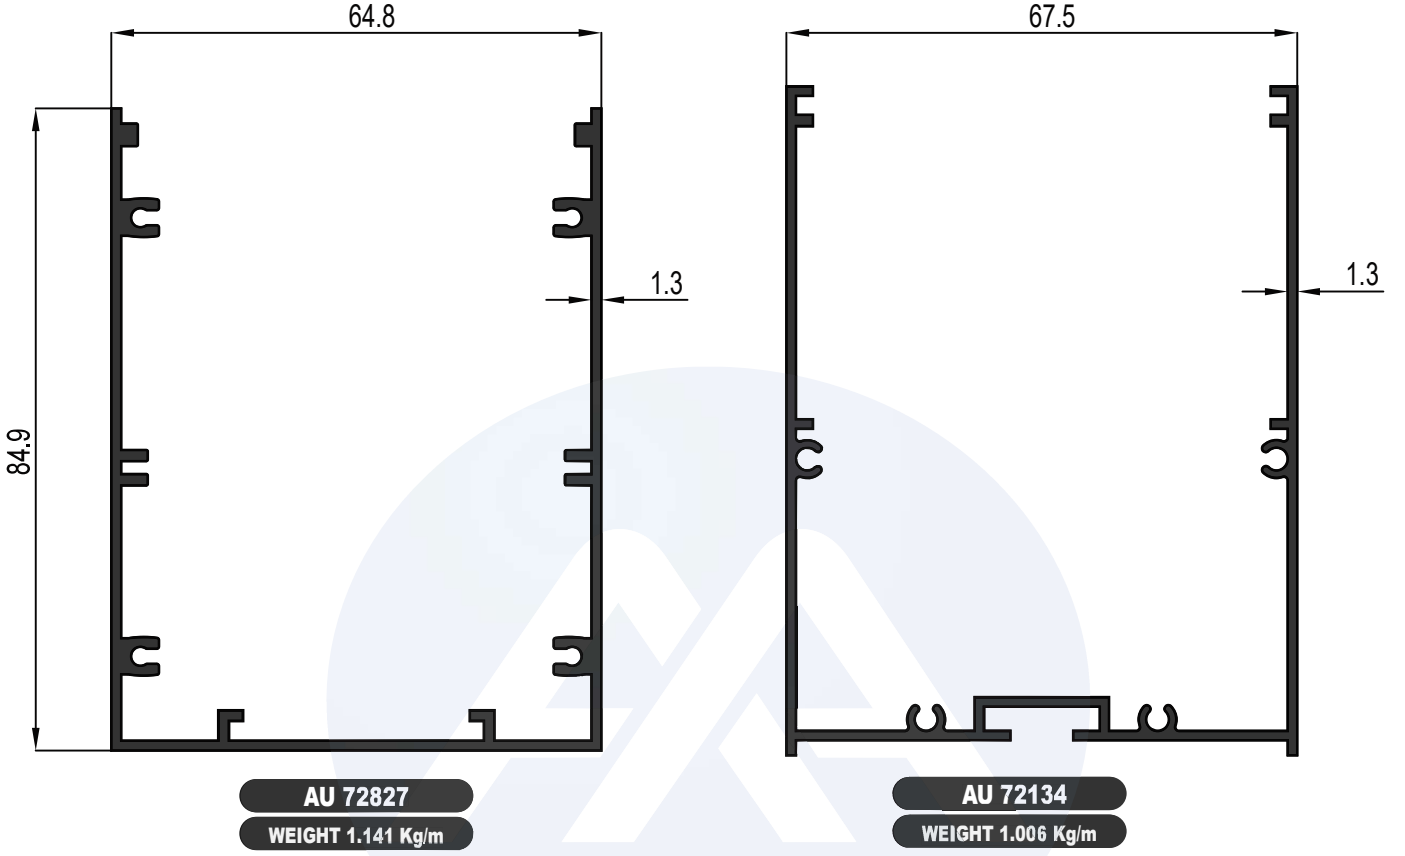

AU 72865

WEIGHT 1.198 Kg/m

AU 72559

WEIGHT 1.071 Kg/m

AU 72626
WEIGHT 0.998 Kg/m

AU 72267
WEIGHT 1.180 Kg/m

AU 72658
WEIGHT 1.101 Kg/m

AU 72530
WEIGHT 0.436 Kg/m