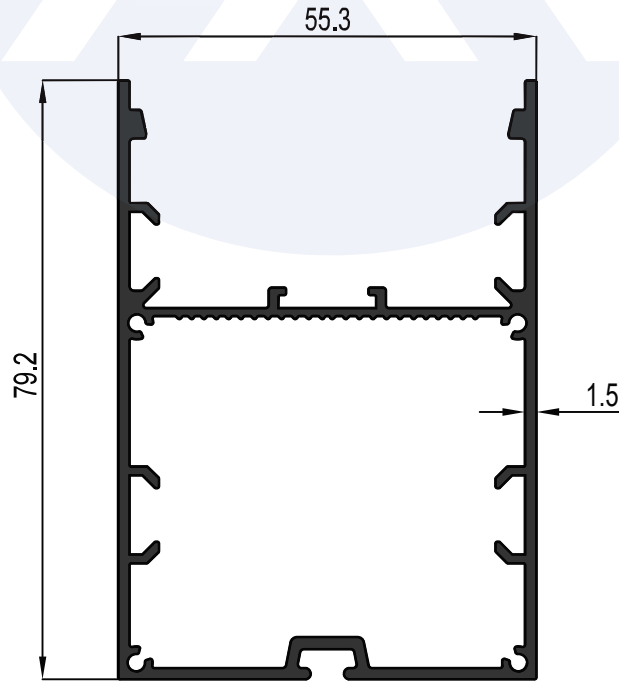

AU 72527

WEIGHT 1.290 Kg/m