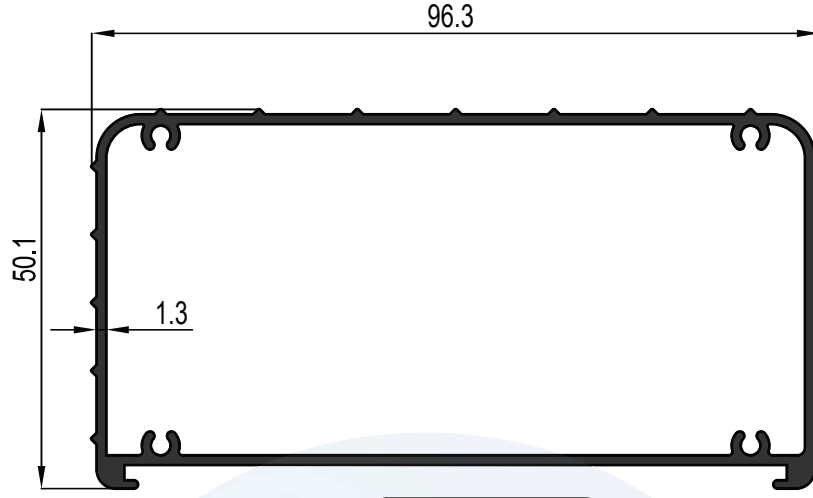

WEIGHT 0.388 Kg/m

AU 72791

WEIGHT 0.331 Kg/m

AU 72465

WEIGHT 0.345 Kg/m

AU 72896

WEIGHT 0.315 Kg/m

AU 72545

WEIGHT 0.334 Kg/m

AU 71966

WEIGHT 1,150 Kg/m

AU 72724

WEIGHT 1.356 Kg/m

AU 72854

WEIGHT 0.954 Kg/m

AU 72799
WEIGHT 0.456 Kg/m