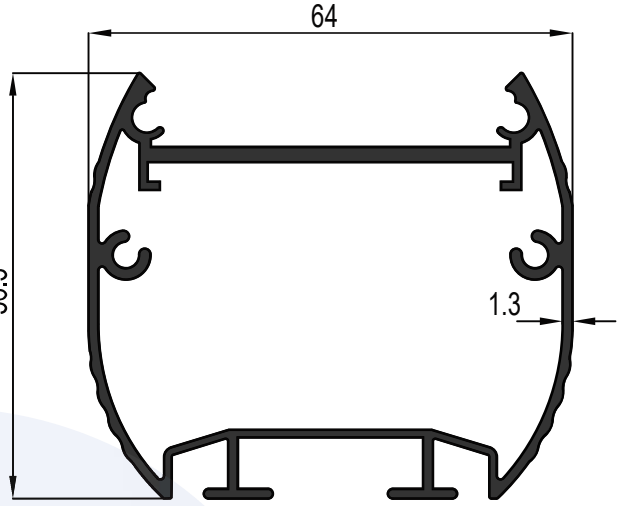

AU 72865

WEIGHT 1.198 Kg/m

AU 72559

WEIGHT 1.071 Kg/m

AU 72626
WEIGHT 0.998 Kg/m

AU 72267
WEIGHT 1.180 Kg/m

AU 72658
WEIGHT 1.101 Kg/m

AU 72530
WEIGHT 0.436 Kg/m

AU 72541
WEIGHT 0.692 Kg/m

AU 72715
WEIGHT 0.702 Kg/m

AU 72300
WEIGHT 0.873 Kg/m

AU 72798
WEIGHT 0.515 Kg/m

AU 72818
WEIGHT 0.583 Kg/m

AU 72112
WEIGHT 0.751 Kg/m

AU 71285
WEIGHT 0.754 Kg/m

AU 72668
WEIGHT 0.599 Kg/m