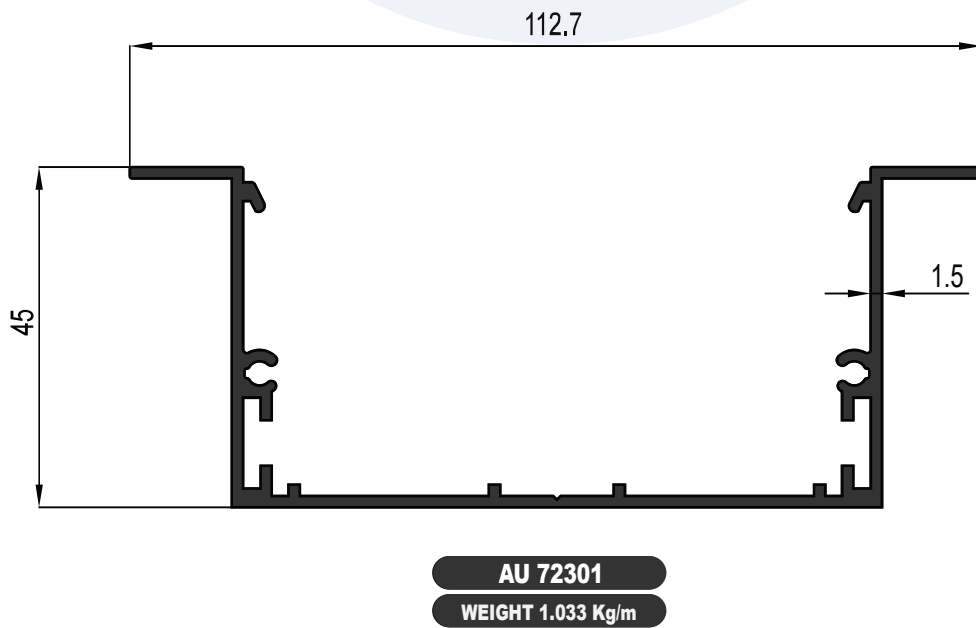

AU 72865

WEIGHT 1.198 Kg/m

AU 72559

WEIGHT 1.071 Kg/m

AU 72626
WEIGHT 0.998 Kg/m

AU 72267
WEIGHT 1.180 Kg/m

AU 72658
WEIGHT 1.101 Kg/m

AU 72530
WEIGHT 0.436 Kg/m

AU 72541
WEIGHT 0.692 Kg/m

AU 72715
WEIGHT 0.702 Kg/m

AU 72300
WEIGHT 0.873 Kg/m

AU 72798
WEIGHT 0.515 Kg/m

AU 72818
WEIGHT 0.583 Kg/m

AU 72112
WEIGHT 0.751 Kg/m

AU 71285
WEIGHT 0.754 Kg/m

AU 72668
WEIGHT 0.599 Kg/m