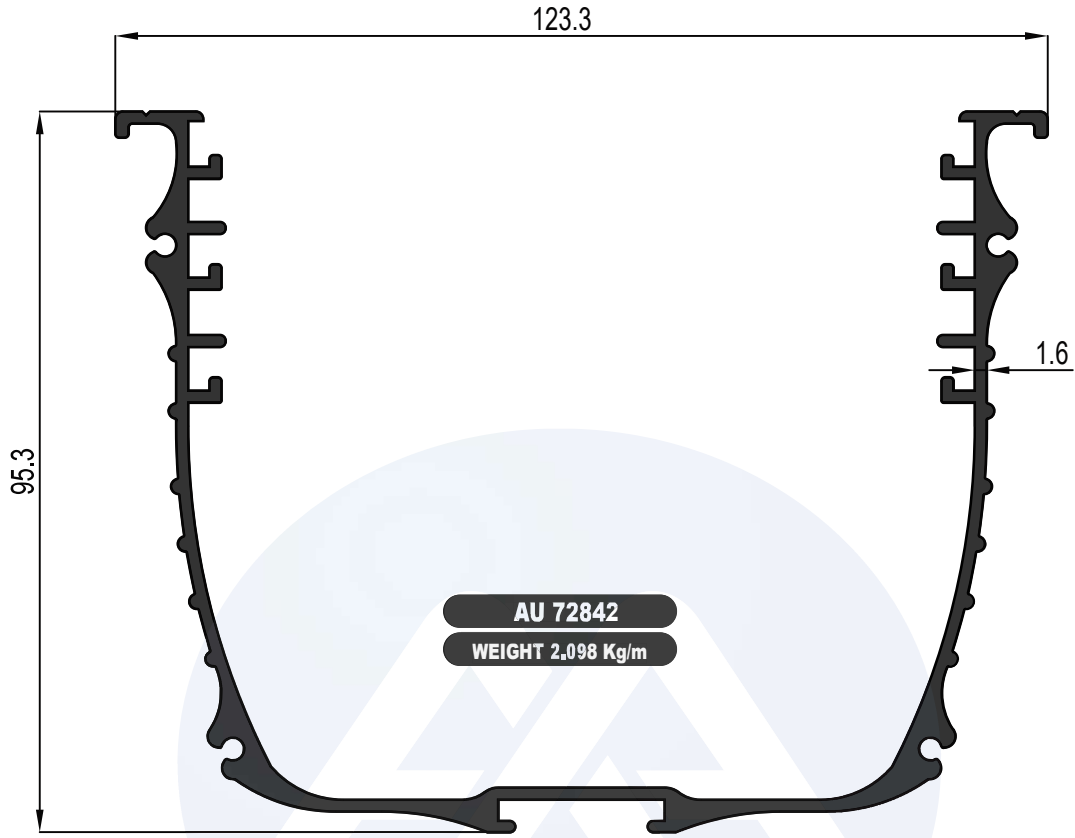

AU 72526

WEIGHT 1.337 Kg/m

AU 72524

WEIGHT 1.396 Kg/m

AU 72529

WEIGHT 1.350 Kg/m

AU 72838

WEIGHT 0.968 Kg/m

AU 72865

WEIGHT 1.198 Kg/m

AU 72559

WEIGHT 1.071 Kg/m

AU 72626
WEIGHT 0.998 Kg/m

AU 72267
WEIGHT 1.180 Kg/m

AU 72658
WEIGHT 1.101 Kg/m

AU 72530
WEIGHT 0.436 Kg/m

AU 72541
WEIGHT 0.692 Kg/m

AU 72715
WEIGHT 0.702 Kg/m

AU 72300
WEIGHT 0.873 Kg/m

AU 72798
WEIGHT 0.515 Kg/m

AU 72818
WEIGHT 0.583 Kg/m

AU 72112
WEIGHT 0.751 Kg/m

AU 71285
WEIGHT 0.754 Kg/m

AU 72668
WEIGHT 0.599 Kg/m

AU 72494

WEIGHT 1.204 Kg/m

AU 72527

WEIGHT 1.290 Kg/m

AU 72131
WEIGHT 1.028 Kg/m

AU 72113
WEIGHT 0.700 Kg/m

AU 72736
WEIGHT 0.770 Kg/m

AU 72598
WEIGHT 0.816 Kg/m