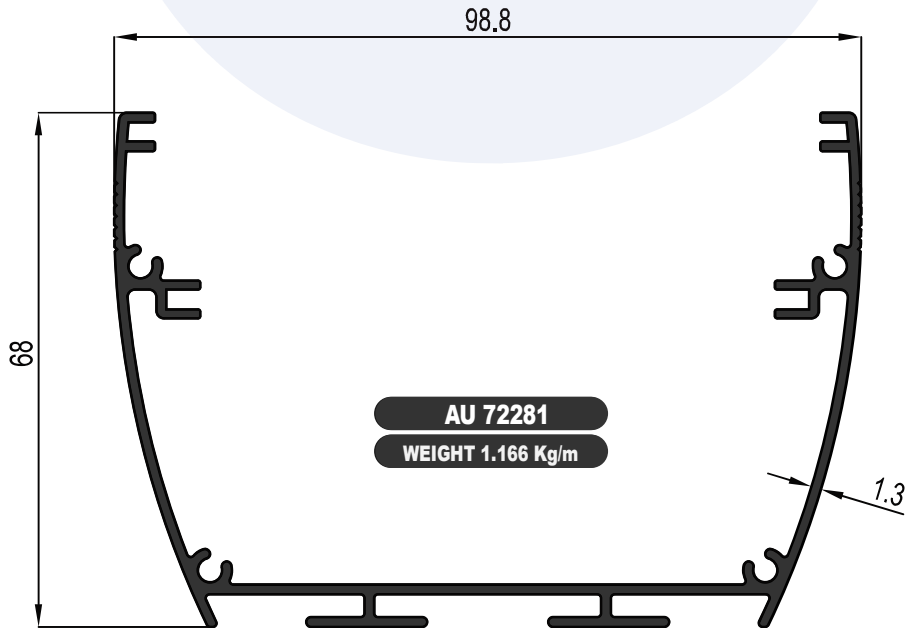

AU 72526

WEIGHT 1.337 Kg/m

AU 72524

WEIGHT 1.396 Kg/m

AU 72529

WEIGHT 1.350 Kg/m

AU 72838

WEIGHT 0.968 Kg/m

AU 72865

WEIGHT 1.198 Kg/m

AU 72559

WEIGHT 1.071 Kg/m

AU 72626
WEIGHT 0.998 Kg/m

AU 72267
WEIGHT 1.180 Kg/m

AU 72658
WEIGHT 1.101 Kg/m

AU 72530
WEIGHT 0.436 Kg/m

AU 72541
WEIGHT 0.692 Kg/m

AU 72715
WEIGHT 0.702 Kg/m

AU 72300
WEIGHT 0.873 Kg/m

AU 72798
WEIGHT 0.515 Kg/m

AU 72818
WEIGHT 0.583 Kg/m

AU 72112
WEIGHT 0.751 Kg/m

AU 71285
WEIGHT 0.754 Kg/m

AU 72668
WEIGHT 0.599 Kg/m