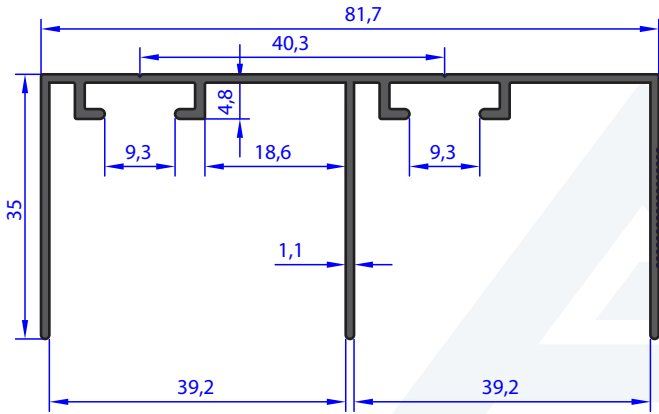

NOT : Profil Boyları TS EN - 755-9 Standardına Göre Yapılmaktadır. / Profile Length is Made According to TS – 755-9 Standards.

AU 73002

WEIGHT 0.824 Kg/m

AU 72174

WEIGHT 0.811 Kg/m

AU 72017

WEIGHT 0.644 Kg/m