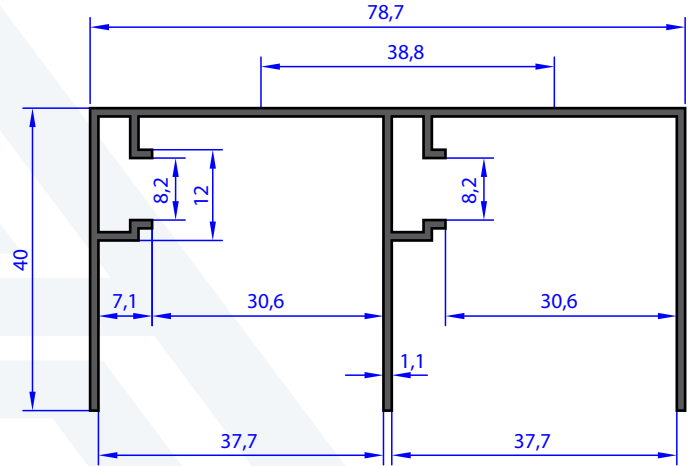

NOT : Profil Boyları TS EN - 755-9 Standardına Göre Yapılmaktadır. / Profile Length is Made According to TS - 755-9 Standards.

AB 97022

WEIGHT 0.752 Kg/m

AB 97042

WEIGHT 0.651 Kg/m

AB 96736

WEIGHT 0.772 Kg/m

AB 97304

WEIGHT 0.678 Kg/m

AB 96551

WEIGHT 0.683 Kg/m

AB 95940

WEIGHT 0.678 Kg/m

NOT : Profil Boyları TS EN - 755-9 Standardına Göre Yapılmaktadır. / Profile Length is Made According to TS - 755-9 Standards.