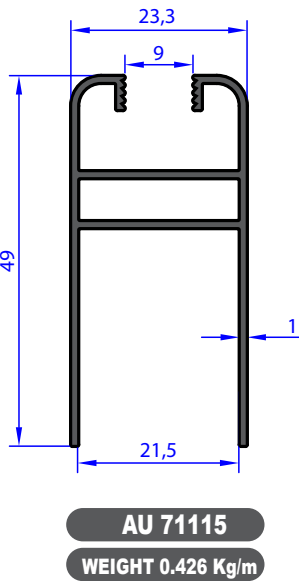

NOT : Profil Boyları TS EN - 755-9 Standardına Göre Yapılmaktadır. / Profile Length is Made According to TS - 755-9 Standards.