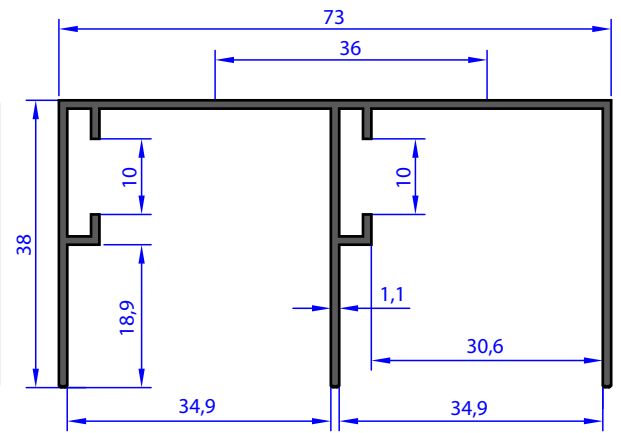

AB 95039

WEIGHT 0.614 Kg/m