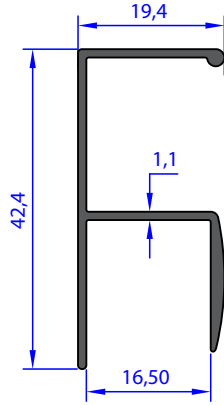

A.3001

WEIGHT 0.312 Kg/m