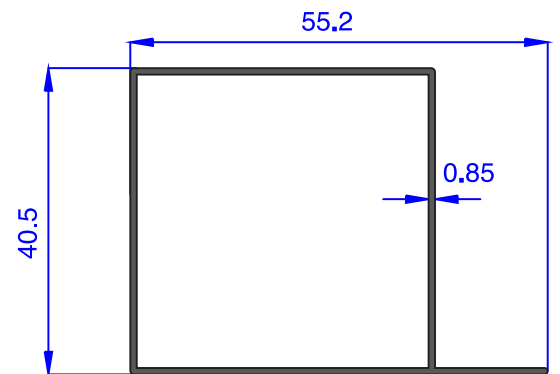

AU 71066
WEIGHT 0.249 Kg/m

AU 71863
WEIGHT 0.249 Kg/m

AU 71067
WEIGHT 0.367 Kg/m

AU 71068
WEIGHT 0.282 Kg/m

AU 71864
WEIGHT 0.282 Kg/m

AU 71069
WEIGHT 0.398 Kg/m

NOT : Profil Boyları TS EN - 755-9 Standardına Göre Yapılmaktadır. / Profile Length is Made According to TS - 755-9 Standards.