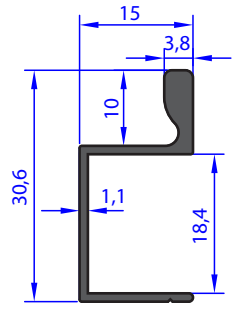

AU 71128

WEIGHT 0.231 Kg/m