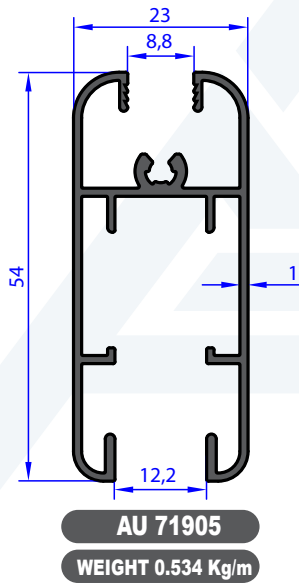

NOT : Profil Boyları TS EN - 755-9 Standardına Göre Yapılmaktadır. / Profile Length is Made According to TS - 755-9 Standards.