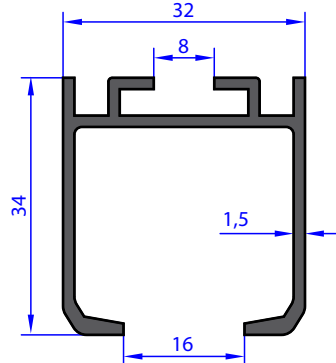

AB 95291
WEIGHT 0.703 Kg/m

NOT : Profil Boyları TS EN - 755-9 Standardına Göre Yapılmaktadır. / Profile Length is Made According to TS - 755-9 Standards.

AU 72384
WEIGHT 0.933 Kg/m

AB 97237
WEIGHT 0.533 Kg/m