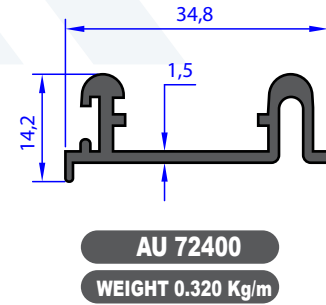

AU 71060
WEIGHT 0.467 Kg/m

AU 71868
WEIGHT 0.814 Kg/m

AB 92561
WEIGHT 0.373 Kg/m

AB 96794
WEIGHT 0.395 Kg/m

AB 95505
WEIGHT 0.552 Kg/m

AB 96795
WEIGHT 0.407 Kg/m

NOT : Profil Boyları TS EN - 755-9 Standardına Göre Yapılmaktadır. / Profile Length is Made According to TS - 755-9 Standards.

AU 72557
WEIGHT 0.556 Kg/m

AU 71983
WEIGHT 0.659 Kg/m

AB 97571
WEIGHT 0.552 Kg/m

A.3033
WEIGHT 0.482 Kg/m

AB 97585
WEIGHT 0.531 Kg/m

AU 71273
WEIGHT 1.128 Kg/m

AB 92836
WEIGHT 1.005 Kg/m

AU 71176
WEIGHT 0.632 Kg/m

AB 95291
WEIGHT 0.703 Kg/m

NOT : Profil Boyları TS EN - 755-9 Standardına Göre Yapılmaktadır. / Profile Length is Made According to TS - 755-9 Standards.

AU 72384
WEIGHT 0.933 Kg/m

AB 97237
WEIGHT 0.533 Kg/m