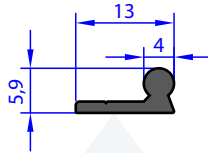

A.3068

WEIGHT 0.080 Kg/m

AU 71062

WEIGHT 0.093 Kg/m

AB 97177

WEIGHT 0.101 Kg/m

AB 96885

WEIGHT 0.100 Kg/m