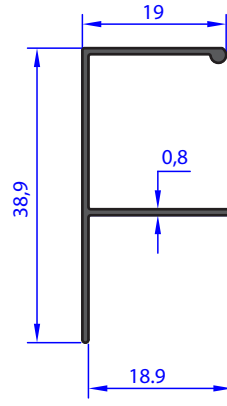

AU 72646

WEIGHT 0.239 Kg/m