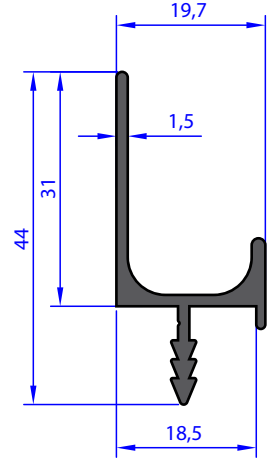

AB 96804

WEIGHT 0.345 Kg/m