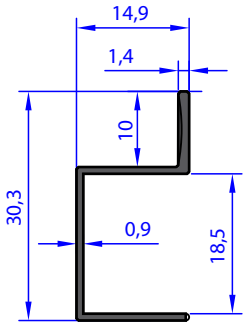

AB 96513

WEIGHT 0.149 Kg/m