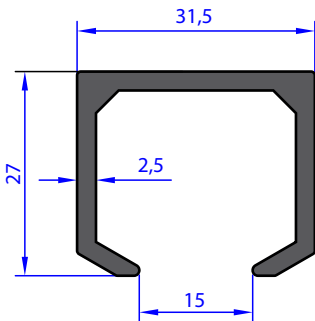

AU 72835
WEIGHT 0.532 Kg/m

AB 97704
WEIGHT 0.506 Kg/m

AU 72649
WEIGHT 0.429 Kg/m

AB 97430
WEIGHT 0.612 Kg/m

AB 97082
WEIGHT 0.613 Kg/m

AB 97537
WEIGHT 0.418 Kg/m

AB 97040
WEIGHT 0.346 Kg/m

A.3028