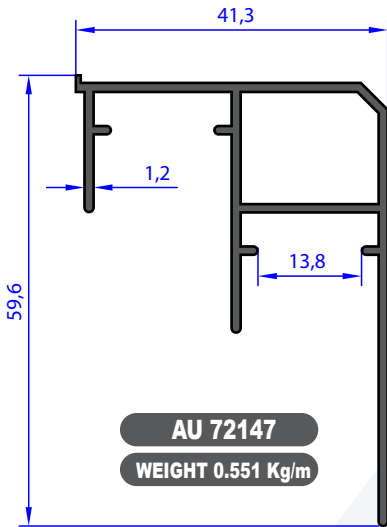

AB 95291
WEIGHT 0.703 Kg/m

NOT : Profil Boyları TS EN - 755-9 Standardına Göre Yapılmaktadır. / Profile Length is Made According to TS - 755-9 Standards.

AU 72384
WEIGHT 0.933 Kg/m

AB 97237
WEIGHT 0.533 Kg/m