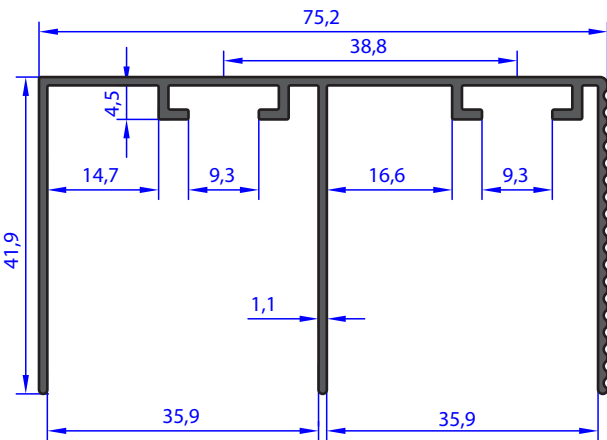

AU 72116

WEIGHT 0.681 Kg/m