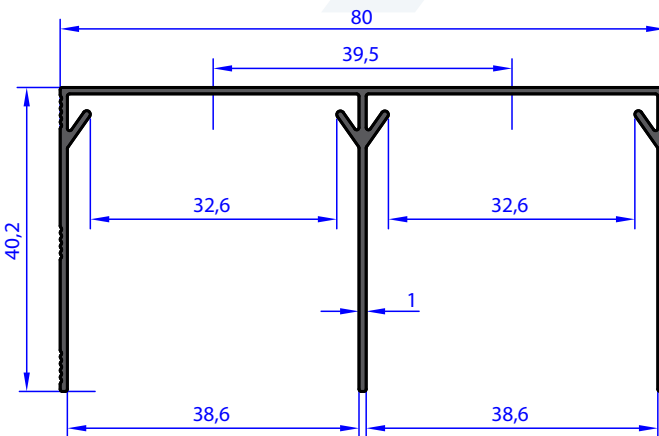

AB 97585
WEIGHT 0.531 Kg/m