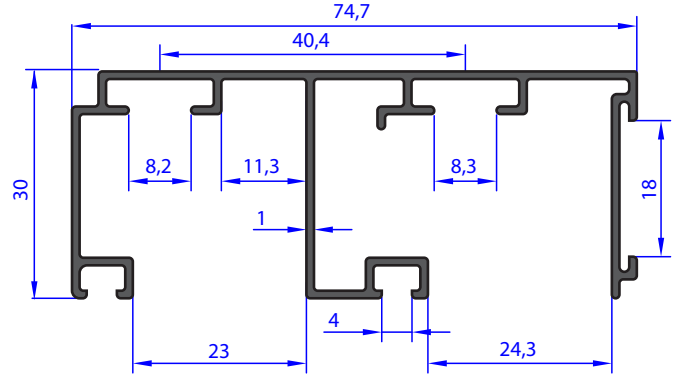

AU 71983
WEIGHT 0.659 Kg/m