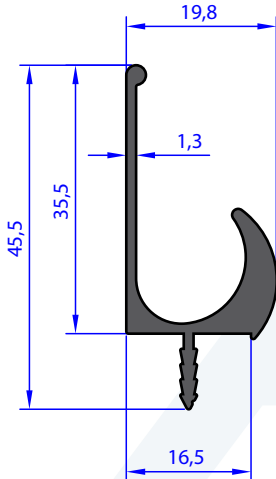

AB 95019

WEIGHT 0.531 Kg/m

AB 96913

WEIGHT 0.448 Kg/m

AB 97170

WEIGHT 0.400 Kg/m

AB 96804

WEIGHT 0.345 Kg/m