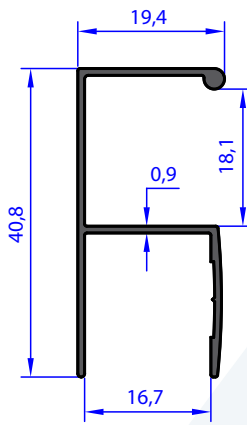

AU 71252

WEIGHT 0.326 Kg/m

A.3001

WEIGHT 0.312 Kg/m

AB 96801

WEIGHT 0.302 Kg/m

AB 95504

WEIGHT 0.318 Kg/m