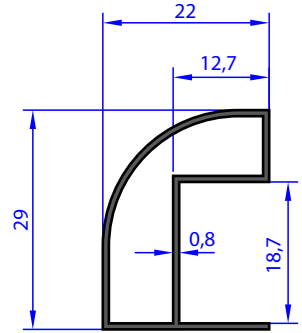

AB 97502

WEIGHT 0.223 Kg/m