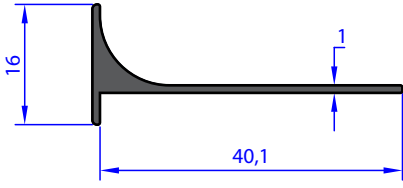

AB 97102
WEIGHT 0.298 Kg/m

AB 95668
WEIGHT 0.286 Kg/m

AB 96487
WEIGHT 0.222 Kg/m

AB 92229
WEIGHT 0.271 Kg/m

A.3100
WEIGHT 0.405 Kg/m

CFTL - 3860 CAM FITİLİ
(GLASS GASKET)

A.3102
WEIGHT 0.384 Kg/m

A.4120
WEIGHT 0.202 Kg/m