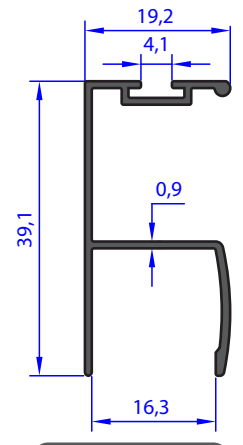

AB 97089

WEIGHT 0.303 Kg/m

AU 73158

WEIGHT 0.263 Kg/m

AB 97475

WEIGHT 0.285 Kg/m

A.3211

WEIGHT 0.254 Kg/m