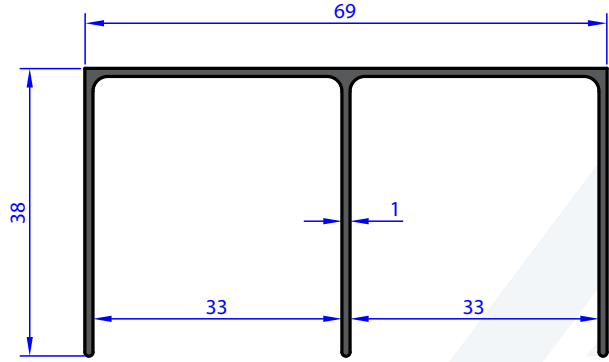

AU 71907

WEIGHT 0.610 Kg/m

AB 95204

WEIGHT 0.521 Kg/m

AU 71049

WEIGHT 0.499 Kg/m

AU 72581

WEIGHT 0.502 Kg/m