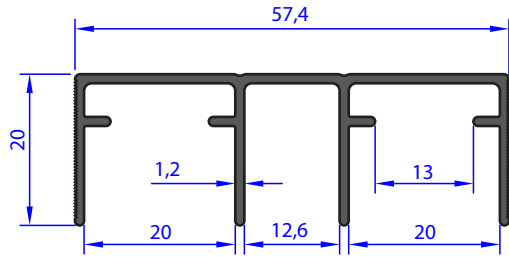

AU 71060
WEIGHT 0.467 Kg/m

AU 71868
WEIGHT 0.814 Kg/m

AB 92561
WEIGHT 0.373 Kg/m

AB 96794
WEIGHT 0.395 Kg/m

AB 95505
WEIGHT 0.552 Kg/m

AB 96795
WEIGHT 0.407 Kg/m

NOT : Profil Boyları TS EN - 755-9 Standardına Göre Yapılmaktadır. / Profile Length is Made According to TS - 755-9 Standards.