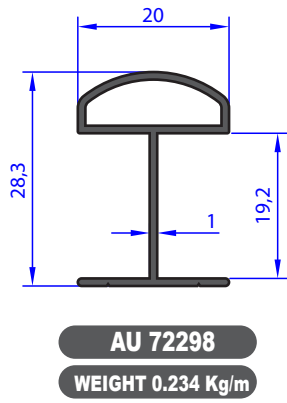

AB 96470

WEIGHT 0.214 Kg/m

AU 72899

WEIGHT 0.410 Kg/m

AU 71125

WEIGHT 0.426 Kg/m

AB 95476

WEIGHT 0.177 Kg/m