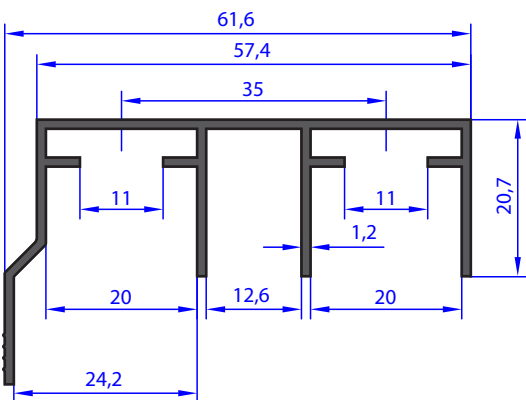

AU 71060
WEIGHT 0.467 Kg/m

AU 71868
WEIGHT 0.814 Kg/m

AB 92561
WEIGHT 0.373 Kg/m

AB 96794
WEIGHT 0.395 Kg/m

AB 95505
WEIGHT 0.552 Kg/m

AB 96795
WEIGHT 0.407 Kg/m

NOT : Profil Boyları TS EN - 755-9 Standardına Göre Yapılmaktadır. / Profile Length is Made According to TS - 755-9 Standards.