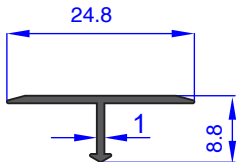

AU 71982

WEIGHT 0.087 Kg/m