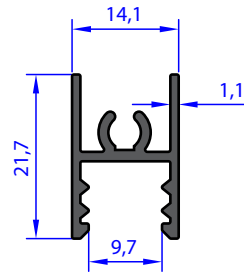

AB 95206

WEIGHT 0.234 Kg/m