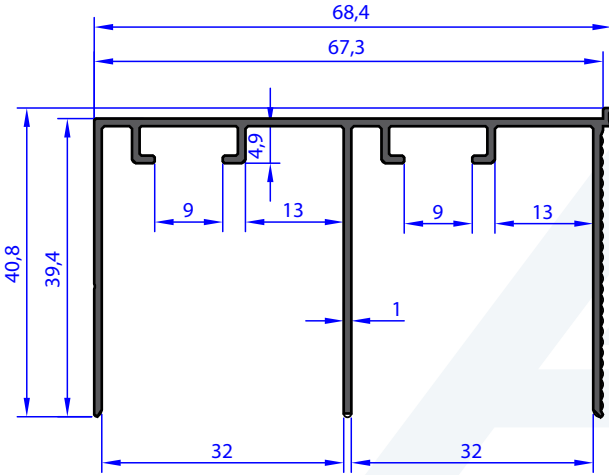

AB 95022

WEIGHT 0.960 Kg/m

AB 95039

WEIGHT 0.614 Kg/m

AB 97027

WEIGHT 0.623 Kg/m

AB 95550

WEIGHT 0.631 Kg/m