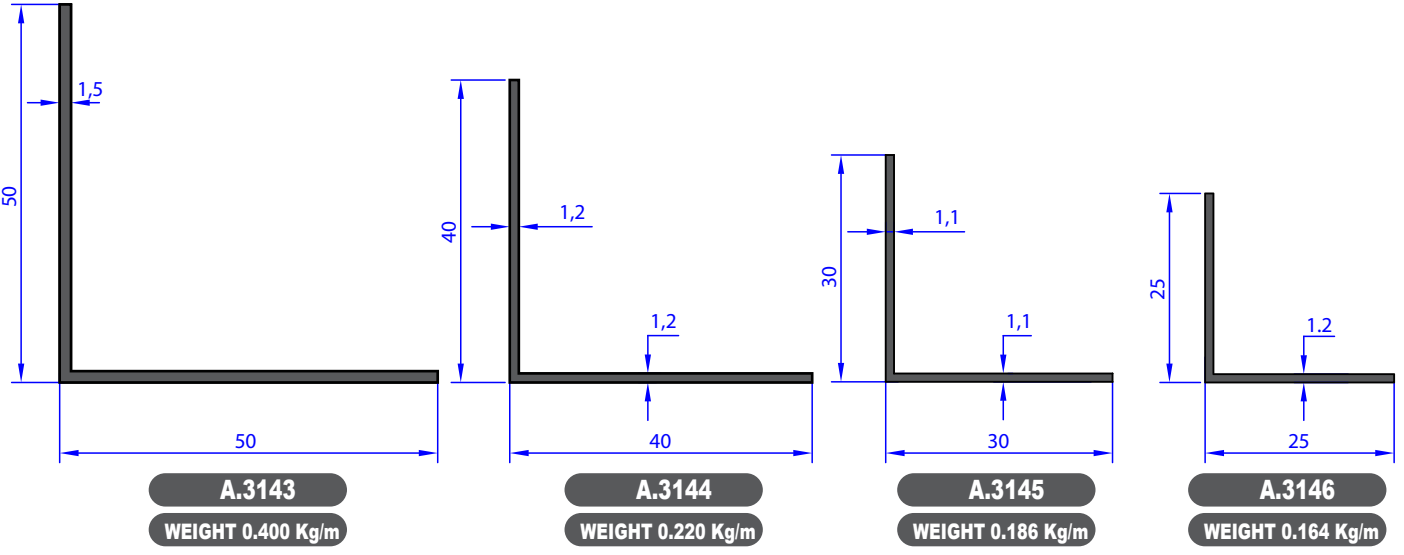

NOT : Profil Boyları TS EN - 755-9 Standardına Göre Yapılmaktadır. / Profile Length is Made According to TS - 755-9 Standards.