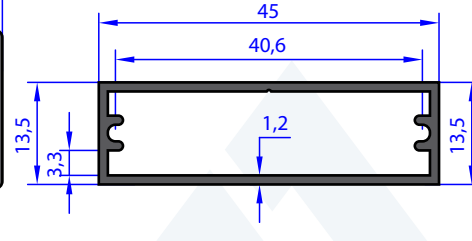

AB 97456

WEIGHT 0.391 Kg/m