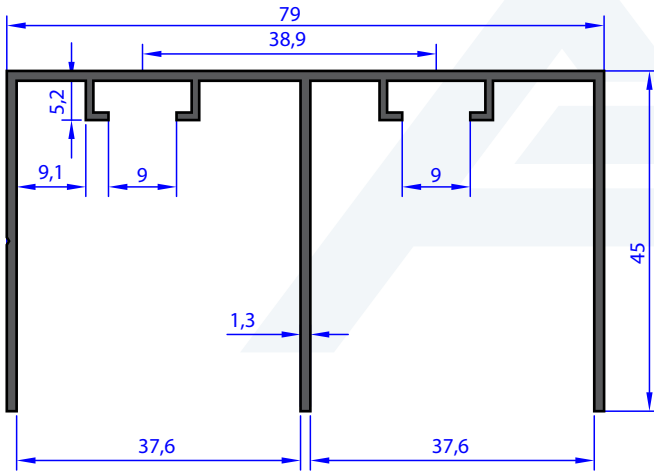

AU 72164

WEIGHT 0.543 Kg/m

AB 97022

WEIGHT 0.752 Kg/m

AD 81762

WEIGHT 0.368 Kg/m

AU 71217

WEIGHT 0.819 Kg/m