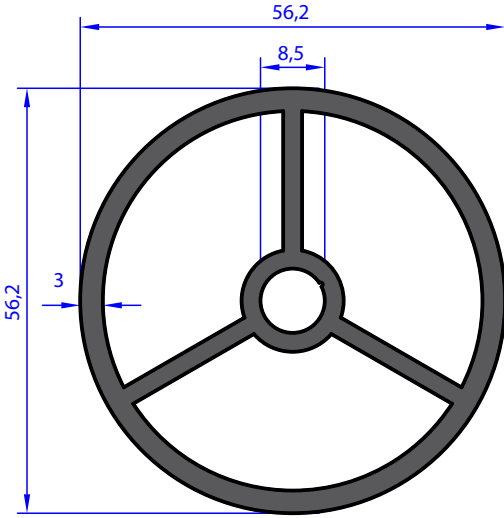

AB 96876

WEIGHT 0.237 Kg/m

AB 97578

WEIGHT 0.122 Kg/m

AB 97577

WEIGHT 0.130 Kg/m

AB 96690
WEIGHT 1.965 Kg/m

AB 95112
WEIGHT 0.577 Kg/m