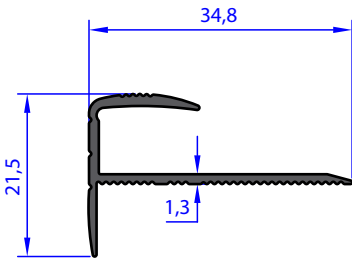

AB 96874

WEIGHT 0.208 Kg/m