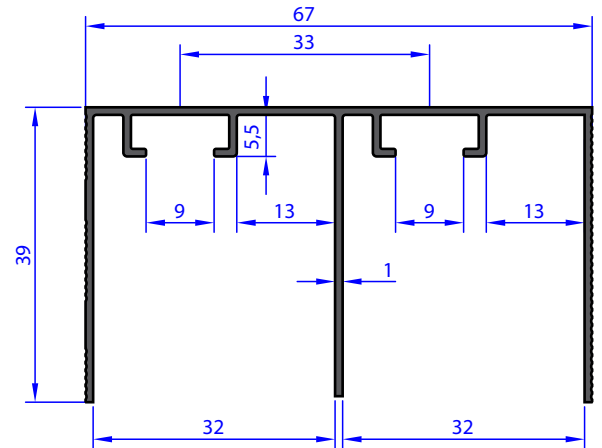

AB 95546

WEIGHT 0.596 Kg/m

AB 96550

WEIGHT 0.607 Kg/m

AB 97520

WEIGHT 0.500 Kg/m

AB 97041

WEIGHT 0.558 Kg/m