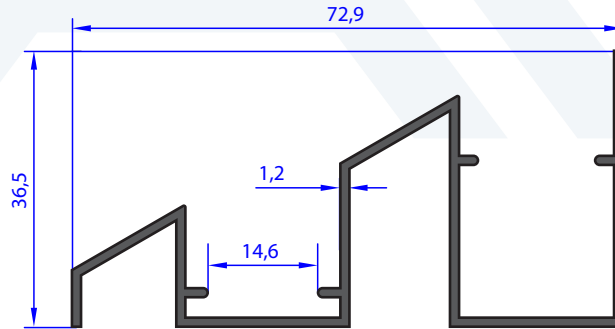

AB 95291
WEIGHT 0.703 Kg/m

NOT : Profil Boyları TS EN - 755-9 Standardına Göre Yapılmaktadır. / Profile Length is Made According to TS - 755-9 Standards.

AU 72384
WEIGHT 0.933 Kg/m

AB 97237
WEIGHT 0.533 Kg/m