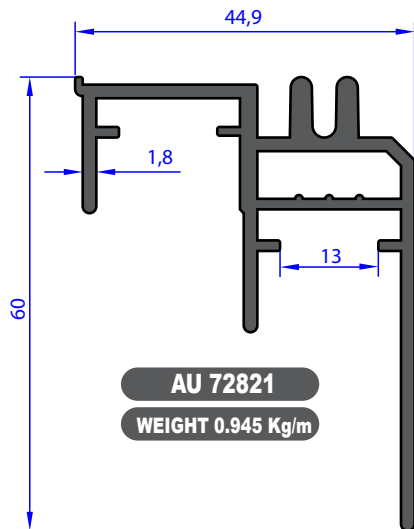

AU 71060
WEIGHT 0.467 Kg/m

AU 71868
WEIGHT 0.814 Kg/m

AB 92561
WEIGHT 0.373 Kg/m

AB 96794
WEIGHT 0.395 Kg/m

AB 95505
WEIGHT 0.552 Kg/m

AB 96795
WEIGHT 0.407 Kg/m

NOT : Profil Boyları TS EN - 755-9 Standardına Göre Yapılmaktadır. / Profile Length is Made According to TS - 755-9 Standards.

AU 72557
WEIGHT 0.556 Kg/m

AU 71983
WEIGHT 0.659 Kg/m

AB 97571
WEIGHT 0.552 Kg/m

A.3033
WEIGHT 0.482 Kg/m

AB 97585
WEIGHT 0.531 Kg/m

AU 71273
WEIGHT 1.128 Kg/m

AB 92836
WEIGHT 1.005 Kg/m

AU 71176
WEIGHT 0.632 Kg/m

AB 95291
WEIGHT 0.703 Kg/m

NOT : Profil Boyları TS EN - 755-9 Standardına Göre Yapılmaktadır. / Profile Length is Made According to TS - 755-9 Standards.

AU 72384
WEIGHT 0.933 Kg/m

AB 97237
WEIGHT 0.533 Kg/m