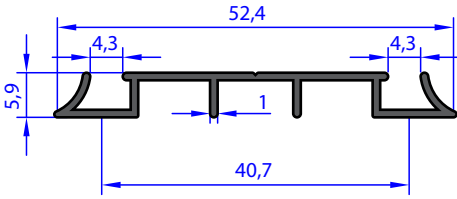

AU 72583

WEIGHT 0.206 Kg/m

ÇİFTLİ SPRİNG MEKANİZMA
Dual Spring Mechanism

AU 72966

WEIGHT 0.255 Kg/m

AU 71056

WEIGHT 0.228Kg/m

AU 72388