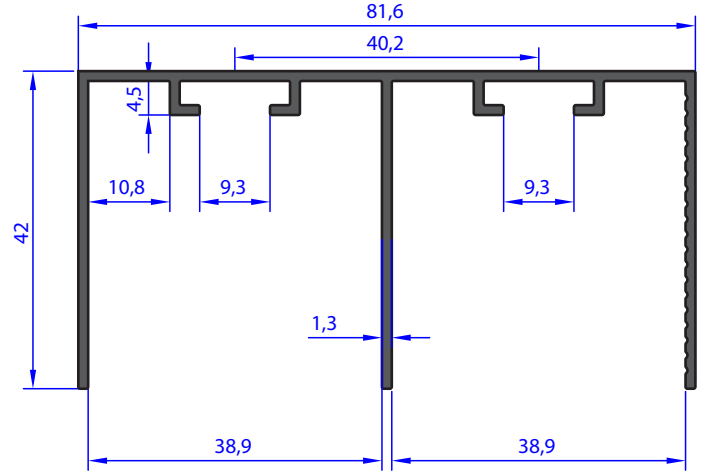

NOT : Profil Boyları TS EN - 755-9 Standardına Göre Yapılmaktadır. / Profile Length is Made According to TS – 755-9 Standards.

AU 73002

WEIGHT 0.824 Kg/m

AU 72174

WEIGHT 0.811 Kg/m

AU 72017

WEIGHT 0.644 Kg/m