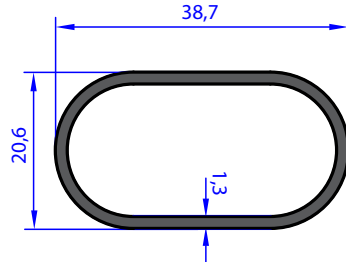

AB 97343
WEIGHT 0.663 Kg/m

AB 97143
WEIGHT 0.549 Kg/m

AB 97176
WEIGHT 0.714 Kg/m

AB 96431
WEIGHT 0.195 Kg/m

AB 96934
WEIGHT 0.652 Kg/m

AB 97771
WEIGHT 0.224 Kg/m

AU 72533

WEIGHT 0.245 Kg/m