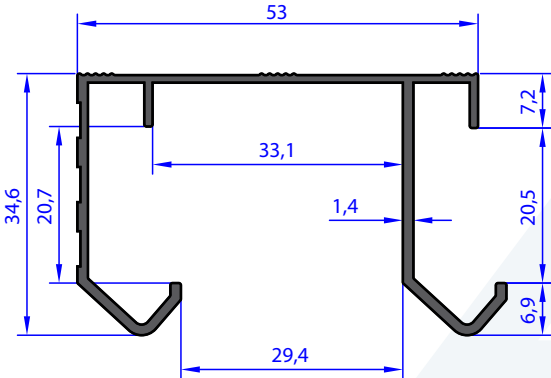

AB 97704
WEIGHT 0.506 Kg/m