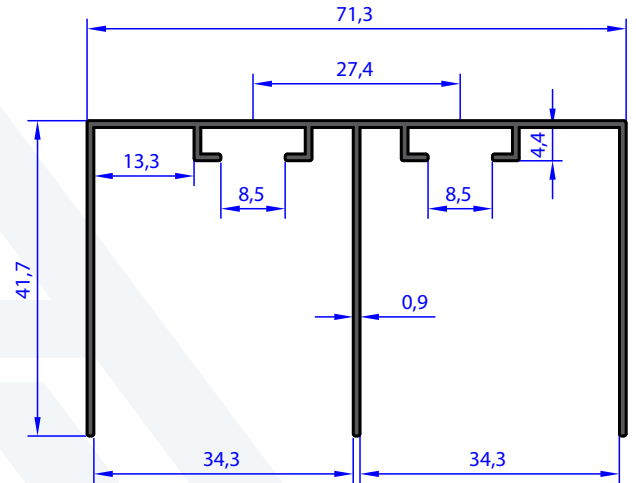

AB 95457

WEIGHT 0.798 Kg/m

AB 96421

WEIGHT 0.705 Kg/m

AB 97023

WEIGHT 0.616 Kg/m

AB 97228

WEIGHT 0.540 Kg/m