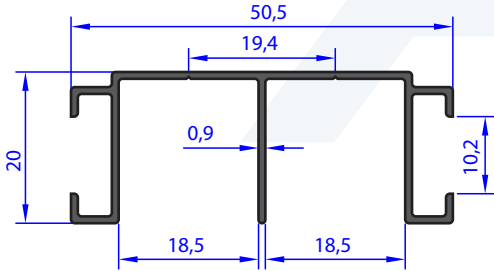

AU 72001
WEIGHT 0.320 Kg/m