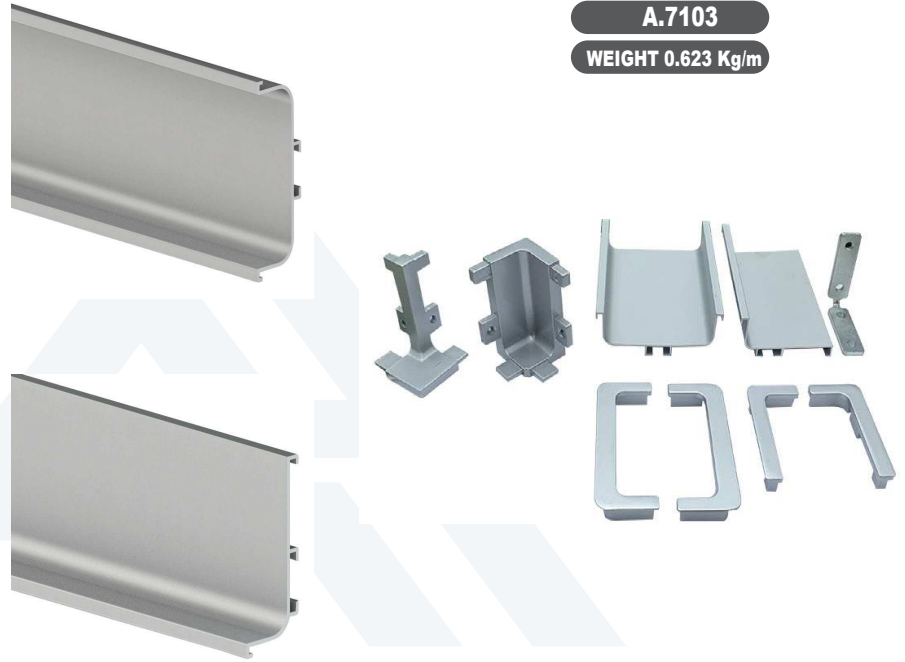

WEIGHT 0.515 Kg/m

A.7103

WEIGHT 0.623 Kg/m

AU 72719

WEIGHT 0.385 Kg/m

NOT : Profil Boyları TS EN - 755-9 Standardına Göre Yapılmaktadır. / Profile Length is Made According to TS - 755-9 Standards.

AU 71204
WEIGHT 0.551 Kg/m