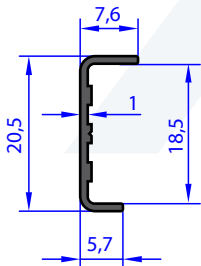

AU 71880

WEIGHT 0.093 Kg/m

A.3038

WEIGHT 0.114 Kg/m

AU 72562

WEIGHT 0.068 Kg/m

AU 72642

WEIGHT 0.082 Kg/m