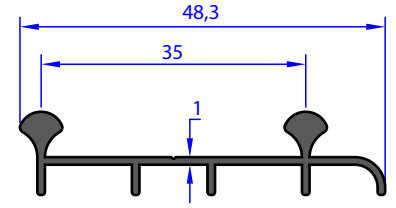

AB 96822

WEIGHT 0.276 Kg/m