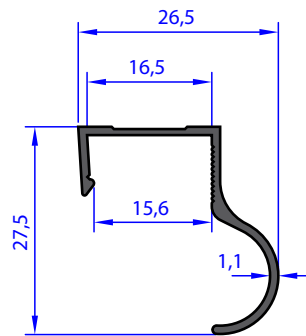

AB 97575

WEIGHT 0.328 Kg/m

AB 97576

WEIGHT 0.328 Kg/m

AB 97008

WEIGHT 0.596 Kg/m

AB 97754

WEIGHT 0.444 Kg/m

AB 95041

WEIGHT 0.391 Kg/m

AB 96800

WEIGHT 0.203 Kg/m

AB 97059

WEIGHT 0.179 Kg/m

NOT : Profil Boyları TS EN - 755-9 Standardına Göre Yapılmaktadır. / Profile Length is Made According to TS – 755-9 Standards.