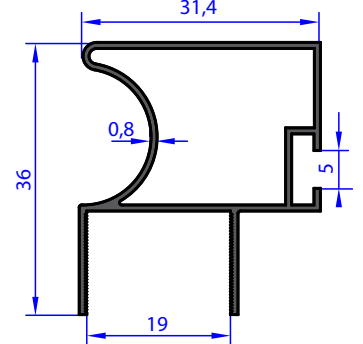

AU 72008

WEIGHT 0.418 Kg/m

AB 97011

WEIGHT 0.377 Kg/m

AB 97305

WEIGHT 0.416 Kg/m

A.3006

WEIGHT 0.349 Kg/m

AB 97575

WEIGHT 0.328 Kg/m

AB 97576

WEIGHT 0.328 Kg/m

AB 97008

WEIGHT 0.596 Kg/m

AB 97754

WEIGHT 0.444 Kg/m

AB 95041

WEIGHT 0.391 Kg/m

AB 96800

WEIGHT 0.203 Kg/m

AB 97059

WEIGHT 0.179 Kg/m

NOT : Profil Boyları TS EN - 755-9 Standardına Göre Yapılmaktadır. / Profile Length is Made According to TS – 755-9 Standards.