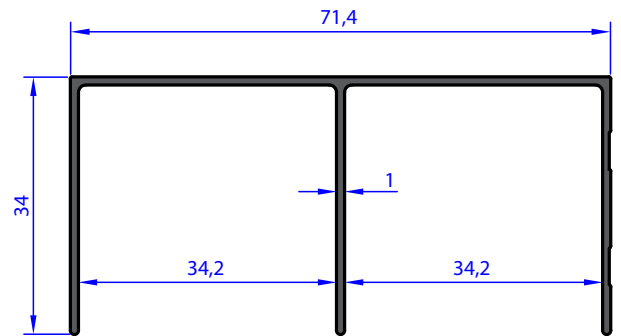

AU 71198

WEIGHT 0.458 Kg/m