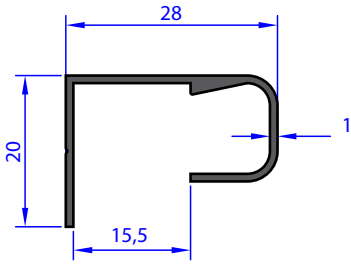

AB 95041

WEIGHT 0.391 Kg/m

AB 96800

WEIGHT 0.203 Kg/m

AB 97059

WEIGHT 0.179 Kg/m

NOT : Profil Boyları TS EN - 755-9 Standardına Göre Yapılmaktadır. / Profile Length is Made According to TS – 755-9 Standards.

AB 95367

WEIGHT 0.454 Kg/m

AB 97502

WEIGHT 0.223 Kg/m

AB 96814

WEIGHT 0.236 Kg/m

AB 96806

WEIGHT 0.198 Kg/m