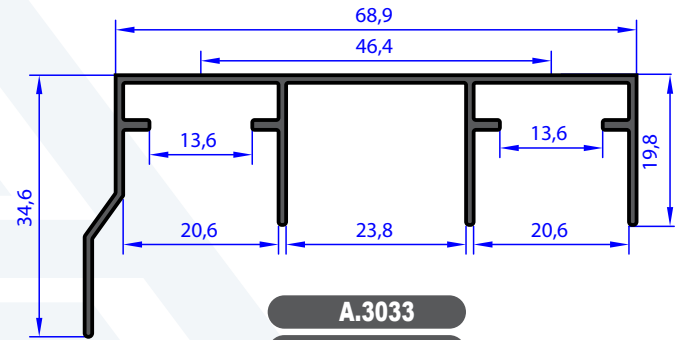

A.3033
WEIGHT 0.482 Kg/m