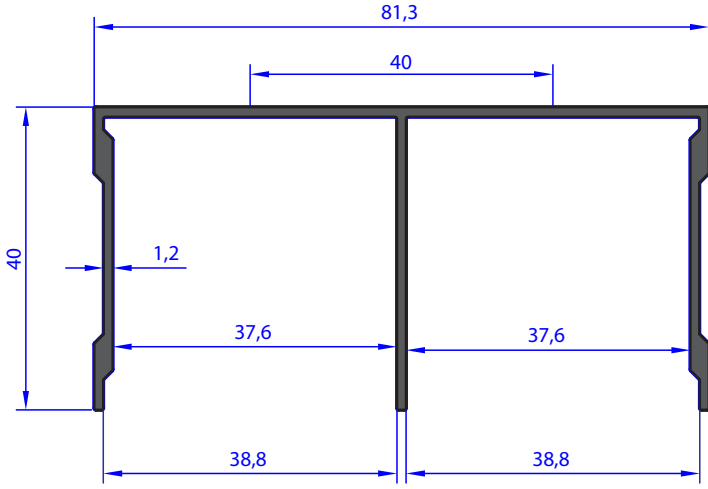

AU 73162
WEIGHT 0.738 Kg/m