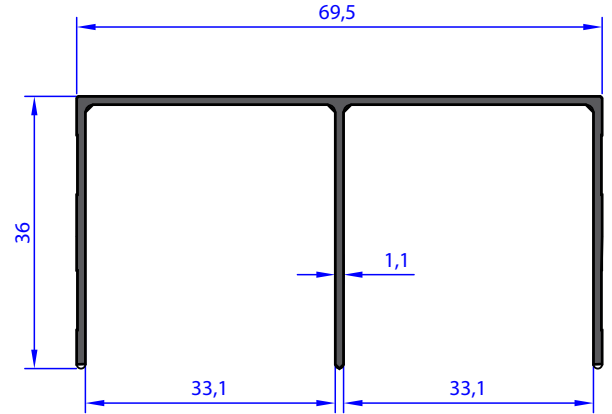

AU 71907

WEIGHT 0.610 Kg/m

AB 95204

WEIGHT 0.521 Kg/m

AU 71049

WEIGHT 0.499 Kg/m

AU 72581

WEIGHT 0.502 Kg/m