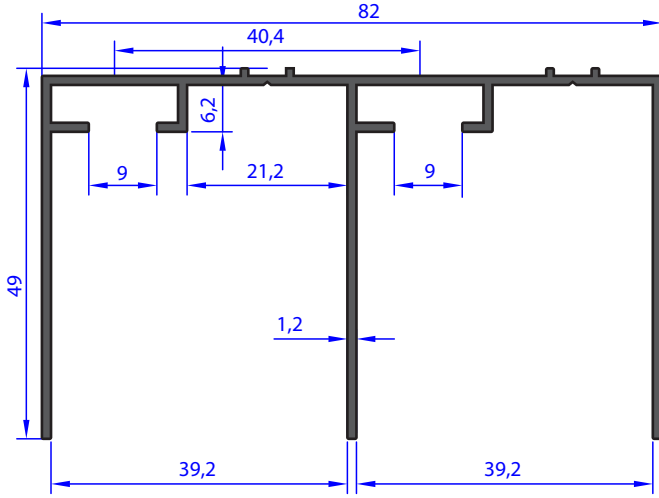

NOT : Profil Boyları TS EN - 755-9 Standardına Göre Yapılmaktadır. / Profile Length is Made According to TS – 755-9 Standards.

AU 73002

WEIGHT 0.824 Kg/m

AU 72174

WEIGHT 0.811 Kg/m

AU 72017

WEIGHT 0.644 Kg/m