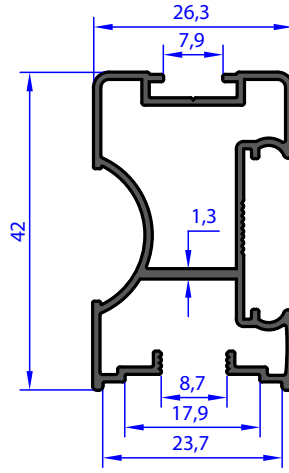

AU 72578

WEIGHT 0.448 Kg/m