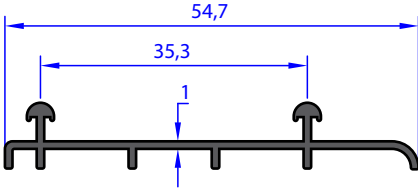

AB 92219

WEIGHT 0.236 Kg/m