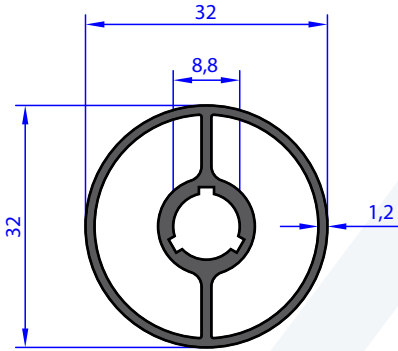

AB 97143
WEIGHT 0.549 Kg/m