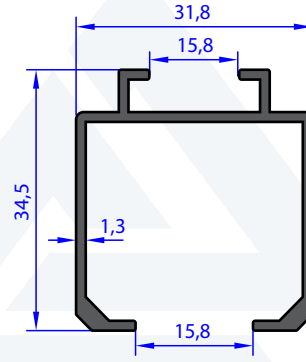

AU 72649
WEIGHT 0.429 Kg/m