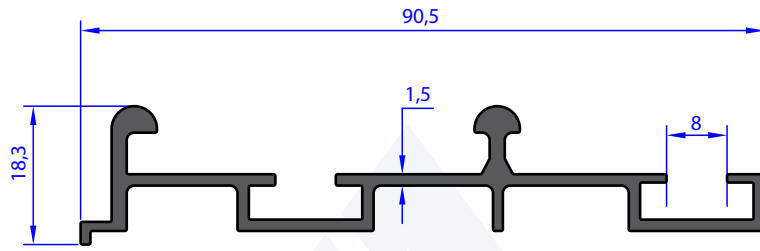

WEIGHT 0.228 Kg/m

AB 96177

WEIGHT 0.206 Kg/m

NOT : Profil Boyları TS EN - 755-9 Standardına Göre Yapılmaktadır. / Profile Length is Made According to TS - 755-9 Standards.

AU 71190
WEIGHT 0.873 Kg/m

AU 72146
WEIGHT 0.738 Kg/m