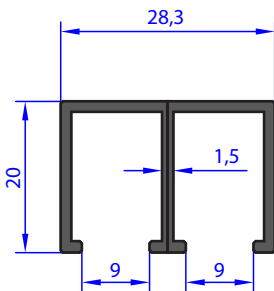

WEIGHT 0.258 Kg/m

AU 71116

WEIGHT 0.234 Kg/m

AB 95338

WEIGHT 0.781 Kg/m

AB 96285

WEIGHT 0.350 Kg/m

AB 96282