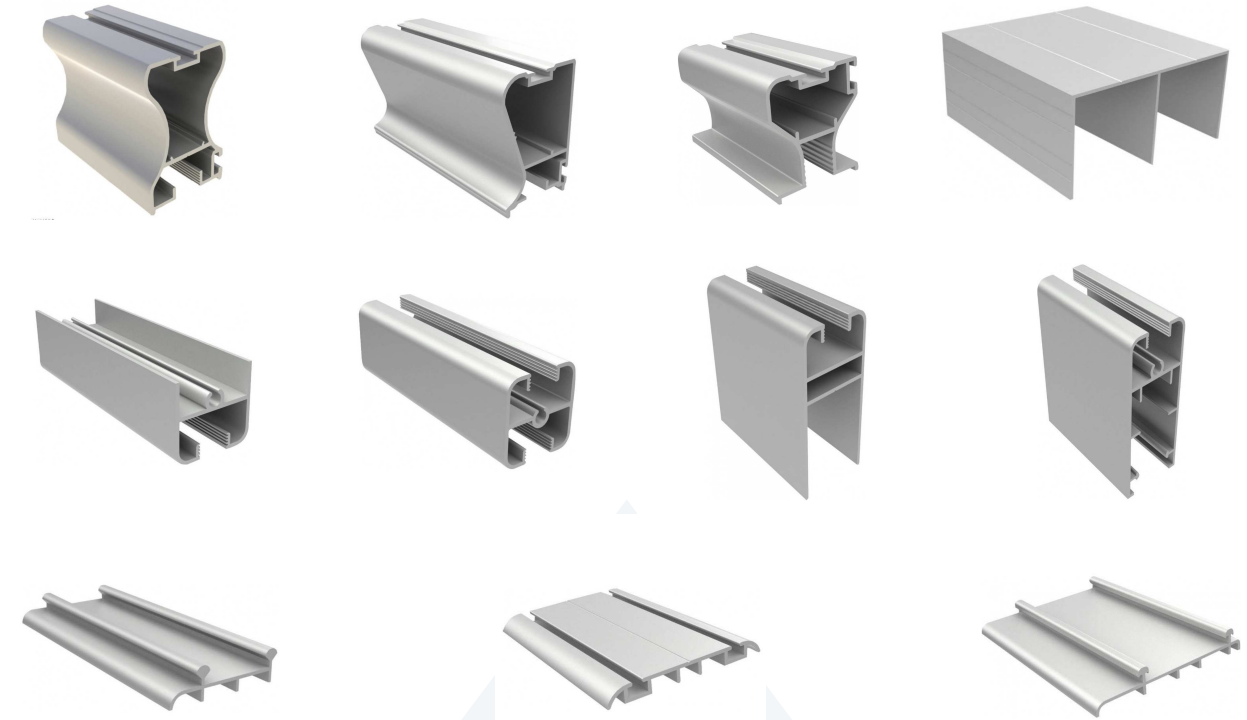

NOT : Profil Boyları TS EN - 755-9 Standardına Göre Yapılmaktadır. / Profile Length is Made According to TS - 755-9 Standards.