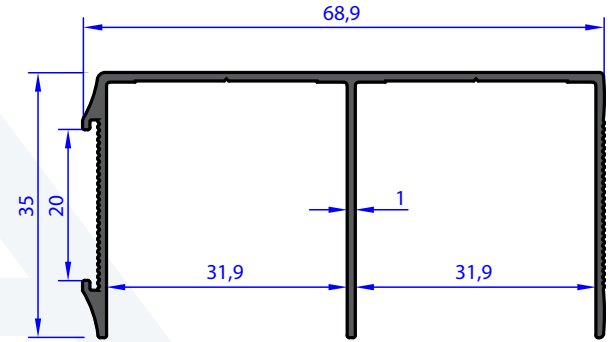

AU 71907

WEIGHT 0.610 Kg/m

AB 95204

WEIGHT 0.521 Kg/m

AU 71049

WEIGHT 0.499 Kg/m

AU 72581

WEIGHT 0.502 Kg/m