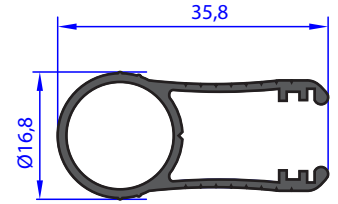

AU 71830

WEIGHT 0.602 Kg/m