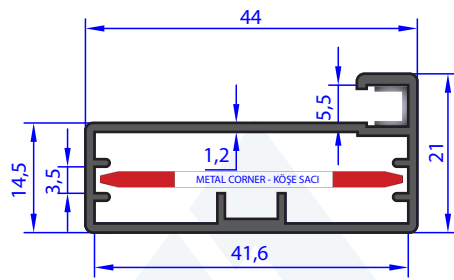

A.3097
WEIGHT 0.468 Kg/m