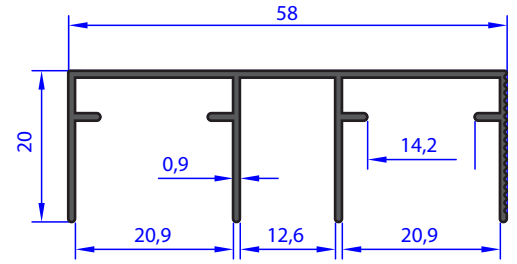

AU 72639
WEIGHT 0.356 Kg/m