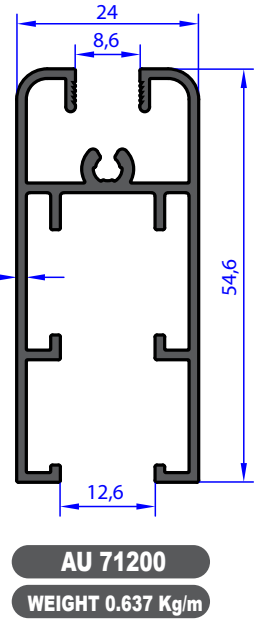

NOT : Profil Boyları TS EN - 755-9 Standardına Göre Yapılmaktadır. / Profile Length is Made According to TS - 755-9 Standards.