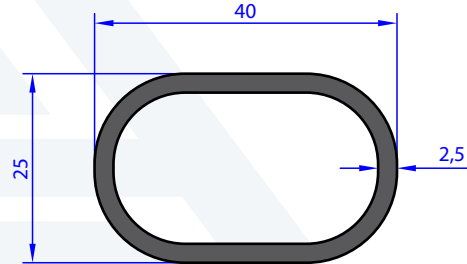

AB 97071

WEIGHT 0.148 Kg/m

AB 96540

WEIGHT 0.198 Kg/m

AB 96974

WEIGHT 0.146 Kg/m

AB 97574

WEIGHT 0.183 Kg/m