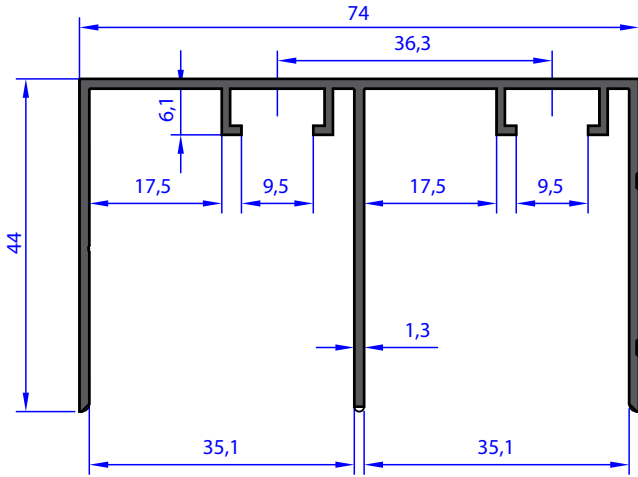

AB 97304

WEIGHT 0.678 Kg/m

AB 96551

WEIGHT 0.683 Kg/m

AB 95940

WEIGHT 0.678 Kg/m

NOT : Profil Boyları TS EN - 755-9 Standardına Göre Yapılmaktadır. / Profile Length is Made According to TS - 755-9 Standards.