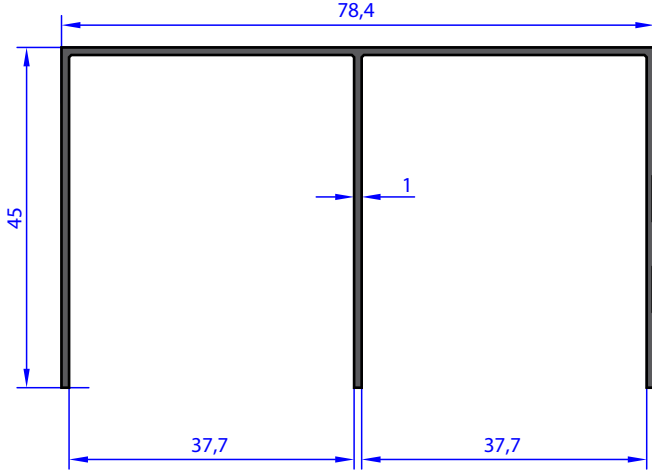

AB 96776

WEIGHT 0.563 Kg/m