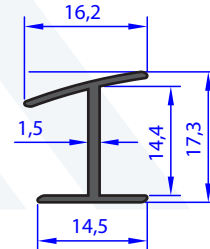

AU 72142

WEIGHT 0.133 Kg/m