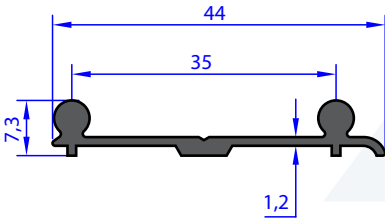

AU 71059

WEIGHT 0.269 Kg/m