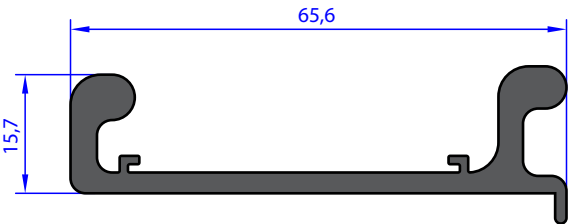

AU 72169
WEIGHT 0.911 Kg/m