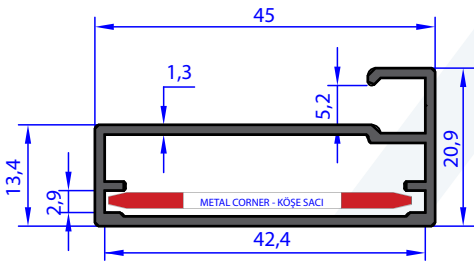

AB 96008
WEIGHT 0.450 Kg/m

AB 96893
WEIGHT 0.369 Kg/m

AB 96803
WEIGHT 0.429 Kg/m

AB 96778
WEIGHT 0.426 Kg/m

AB 92237
WEIGHT 0.383 Kg/m

AB 92228
WEIGHT 0.493 Kg/m

AB 96837
WEIGHT 0.379 Kg/m

AB 92622
WEIGHT 0.224 Kg/m