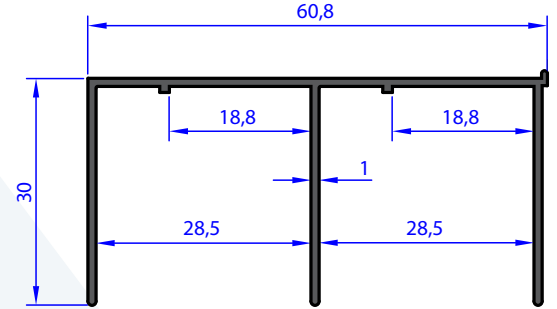

AU 72197

WEIGHT 0.407 Kg/m