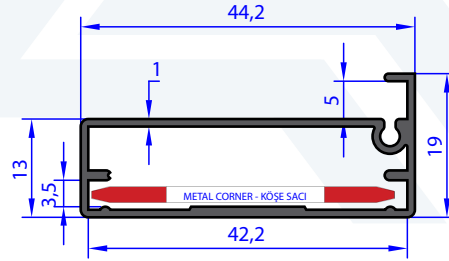

AB 96008
WEIGHT 0.450 Kg/m

AB 96893
WEIGHT 0.369 Kg/m

AB 96803
WEIGHT 0.429 Kg/m

AB 96778
WEIGHT 0.426 Kg/m

AB 92237
WEIGHT 0.383 Kg/m

AB 92228
WEIGHT 0.493 Kg/m

AB 96837
WEIGHT 0.379 Kg/m

AB 92622
WEIGHT 0.224 Kg/m