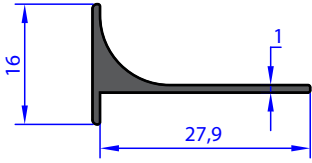

A.4117
WEIGHT 0.172 Kg/m