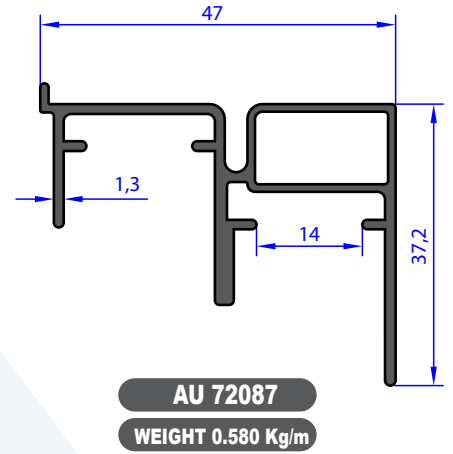

AU 71060
WEIGHT 0.467 Kg/m

AU 71868
WEIGHT 0.814 Kg/m

AB 92561
WEIGHT 0.373 Kg/m

AB 96794
WEIGHT 0.395 Kg/m

AB 95505
WEIGHT 0.552 Kg/m

AB 96795
WEIGHT 0.407 Kg/m

NOT : Profil Boyları TS EN - 755-9 Standardına Göre Yapılmaktadır. / Profile Length is Made According to TS - 755-9 Standards.

AU 72557
WEIGHT 0.556 Kg/m

AU 71983
WEIGHT 0.659 Kg/m

AB 97571
WEIGHT 0.552 Kg/m

A.3033
WEIGHT 0.482 Kg/m

AB 97585
WEIGHT 0.531 Kg/m

AU 71273
WEIGHT 1.128 Kg/m

AB 92836
WEIGHT 1.005 Kg/m

AU 71176
WEIGHT 0.632 Kg/m

AB 95291
WEIGHT 0.703 Kg/m

NOT : Profil Boyları TS EN - 755-9 Standardına Göre Yapılmaktadır. / Profile Length is Made According to TS - 755-9 Standards.

AU 72384
WEIGHT 0.933 Kg/m

AB 97237
WEIGHT 0.533 Kg/m