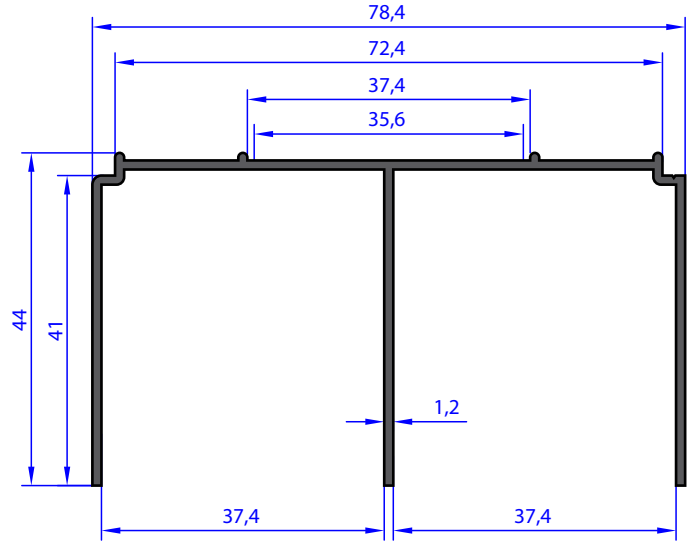

AU 71051

WEIGHT 0.366 Kg/m

AB 2221

WEIGHT 0.378 Kg/m

AB 96776

WEIGHT 0.563 Kg/m

AB 97009

WEIGHT 0.672 Kg/m