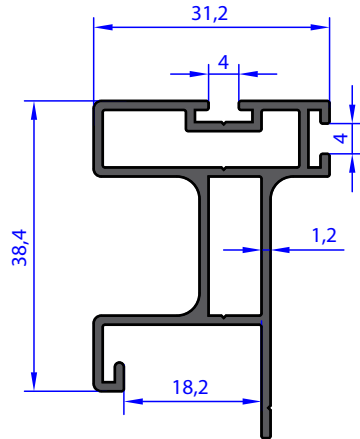

AU 72008

WEIGHT 0.418 Kg/m

AB 97011

WEIGHT 0.377 Kg/m

AB 97305

WEIGHT 0.416 Kg/m

A.3006

WEIGHT 0.349 Kg/m

AB 97575

WEIGHT 0.328 Kg/m

AB 97576

WEIGHT 0.328 Kg/m

AB 97008

WEIGHT 0.596 Kg/m

AB 97754

WEIGHT 0.444 Kg/m

AB 95041

WEIGHT 0.391 Kg/m

AB 96800

WEIGHT 0.203 Kg/m

AB 97059

WEIGHT 0.179 Kg/m

NOT : Profil Boyları TS EN - 755-9 Standardına Göre Yapılmaktadır. / Profile Length is Made According to TS – 755-9 Standards.