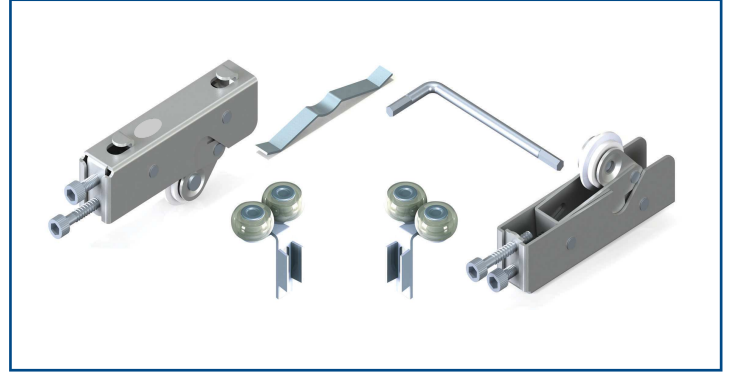

WEIGHT 0.258 Kg/m

AU 71122

WEIGHT 0.198 Kg/m

AU 73084

WEIGHT 0.165 Kg/m

AU 73085

WEIGHT 0.301 Kg/m

ALMS 1000
AYARLI SÜRGÜLÜ KAPAK MEKANİZMASI
ADJUSTABLE SLIDING DOOR MECHANISM