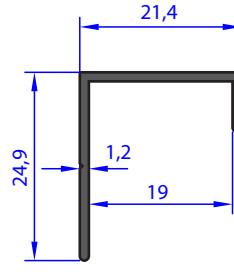

AB 97058

WEIGHT 0.161 Kg/m

AB 96330

WEIGHT 0.184 Kg/m

AB 92207

WEIGHT 0.182 Kg/m

AU 72206

WEIGHT 0.169 Kg/m