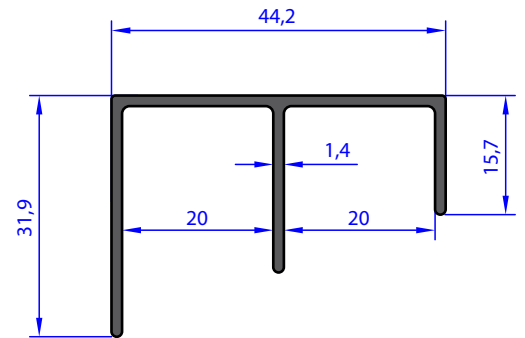

AB 96880

WEIGHT 0.187 Kg/m

AB 97179

WEIGHT 0.503 Kg/m

AB 96900

WEIGHT 0.503 Kg/m

A.3168

WEIGHT 0.435 Kg/m