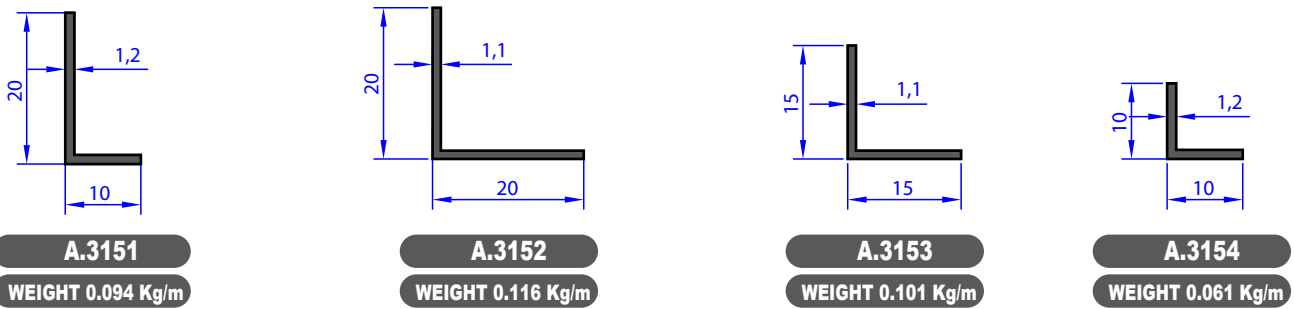

NOT : Profil Boyları TS EN - 755-9 Standardına Göre Yapılmaktadır. / Profile Length is Made According to TS - 755-9 Standards.