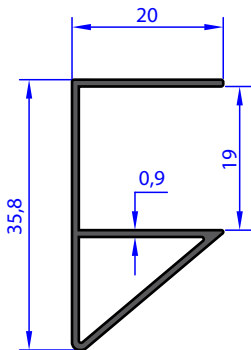

AB 96814

WEIGHT 0.236 Kg/m