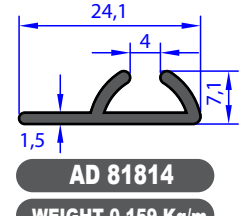

AU 71286

WEIGHT 0.112 Kg/m

AB 97405

WEIGHT 0.118 Kg/m

A.3070

WEIGHT 0.135 Kg/m

AD 81814

WEIGHT 0.159 Kg/m