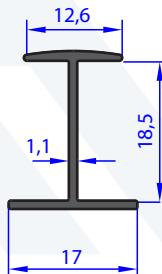

AU 72092

WEIGHT 0.185 Kg/m

AB 96539

WEIGHT 0.154 Kg/m

AB 97417

WEIGHT 0.217 Kg/m

AB 96792

WEIGHT 0.160 Kg/m