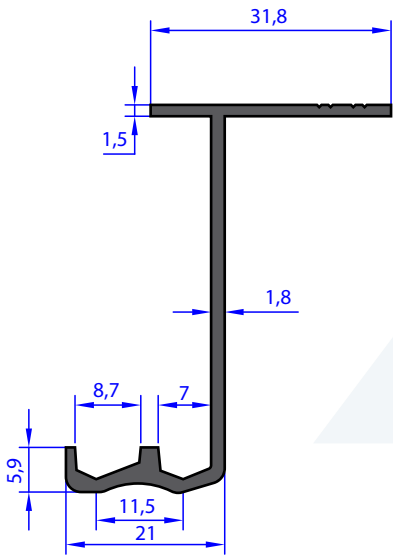

AB 96900

WEIGHT 0.503 Kg/m