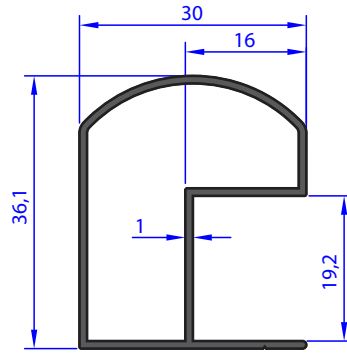

AU 71885

WEIGHT 0.575 Kg/m