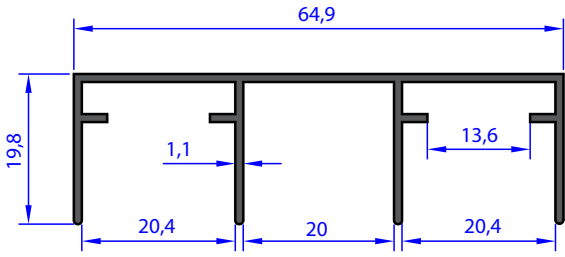

A.3032
WEIGHT 0.441 Kg/m