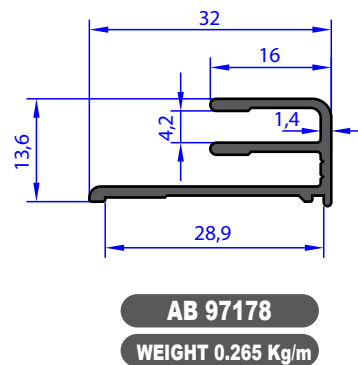

AU 71060
WEIGHT 0.467 Kg/m

AU 71868
WEIGHT 0.814 Kg/m

AB 92561
WEIGHT 0.373 Kg/m

AB 96794
WEIGHT 0.395 Kg/m

AB 95505
WEIGHT 0.552 Kg/m

AB 96795
WEIGHT 0.407 Kg/m

NOT : Profil Boyları TS EN - 755-9 Standardına Göre Yapılmaktadır. / Profile Length is Made According to TS - 755-9 Standards.

AU 72557
WEIGHT 0.556 Kg/m

AU 71983
WEIGHT 0.659 Kg/m

AB 97571
WEIGHT 0.552 Kg/m

A.3033
WEIGHT 0.482 Kg/m

AB 97585
WEIGHT 0.531 Kg/m

AU 71273
WEIGHT 1.128 Kg/m

AB 92836
WEIGHT 1.005 Kg/m

AU 71176
WEIGHT 0.632 Kg/m

AB 95291
WEIGHT 0.703 Kg/m

NOT : Profil Boyları TS EN - 755-9 Standardına Göre Yapılmaktadır. / Profile Length is Made According to TS - 755-9 Standards.

AU 72384
WEIGHT 0.933 Kg/m

AB 97237
WEIGHT 0.533 Kg/m