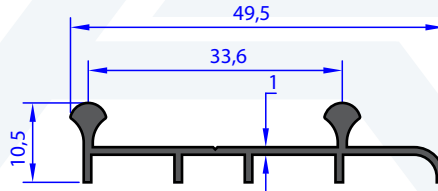

AU 71055

WEIGHT 0.258 Kg/m