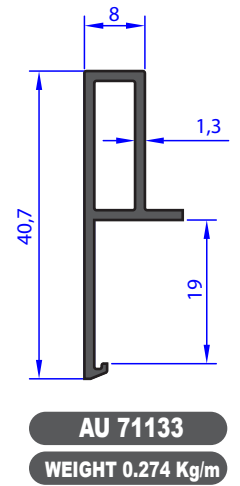

AB 96470

WEIGHT 0.214 Kg/m

AU 72899

WEIGHT 0.410 Kg/m

AU 71125

WEIGHT 0.426 Kg/m

AB 95476

WEIGHT 0.177 Kg/m