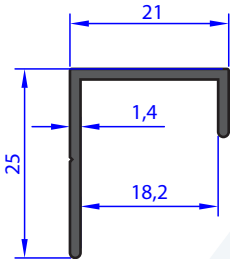

AU 71218

WEIGHT 0.198 Kg/m