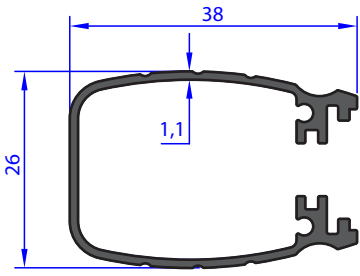

A.3088

WEIGHT 0.055 Kg/m

A.3087

WEIGHT 0.082 Kg/m

AU 7571

WEIGHT 0.050 Kg/m

AU 71884

WEIGHT 0.637 Kg/m