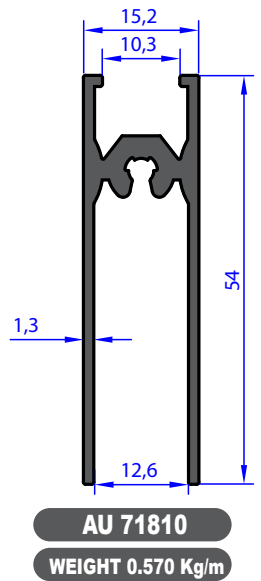

NOT : Profil Boyları TS EN - 755-9 Standardına Göre Yapılmaktadır. / Profile Length is Made According to TS - 755-9 Standards.