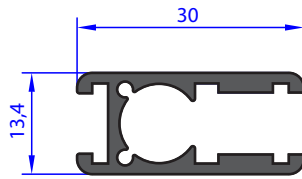

AU 71200

WEIGHT 0.637 Kg/m

AB 95880

WEIGHT 0.322 Kg/m

AU 71830

WEIGHT 0.602 Kg/m

AB 97792

WEIGHT 0.360 Kg/m