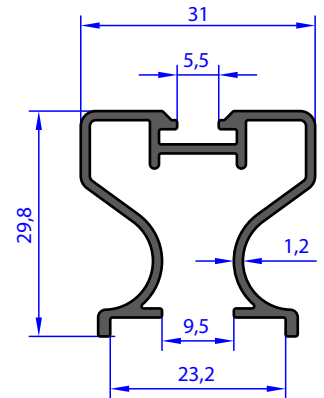

AB 97824

WEIGHT 0.434 Kg/m