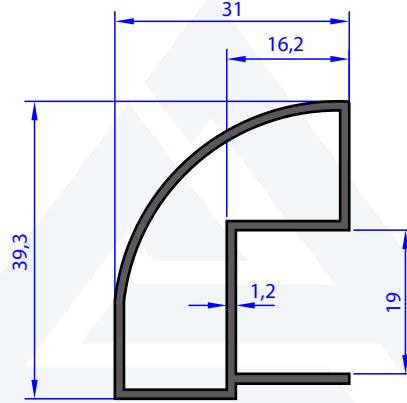

AB 95367

WEIGHT 0.454 Kg/m