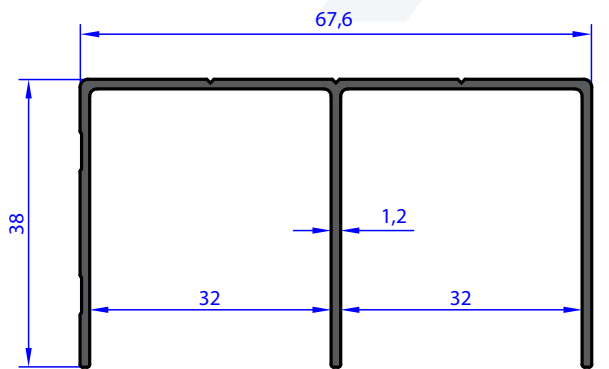

AU 71907

WEIGHT 0.610 Kg/m

AB 95204

WEIGHT 0.521 Kg/m

AU 71049

WEIGHT 0.499 Kg/m

AU 72581

WEIGHT 0.502 Kg/m