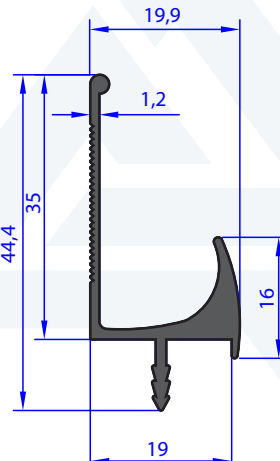

AU 72660

WEIGHT 0.466 Kg/m

AU 73117

WEIGHT 0.431 Kg/m

AU 73118

WEIGHT 0.415 Kg/m

AD 81545

WEIGHT 0.338 Kg/m