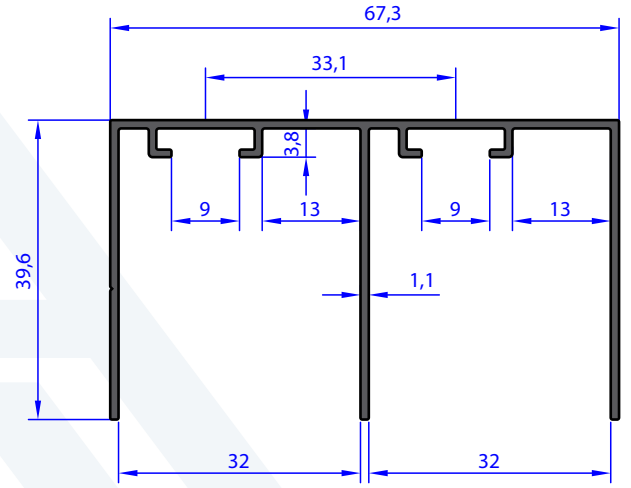

AB 96550

WEIGHT 0.607 Kg/m