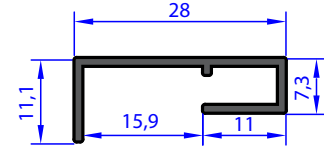

AU 72557

WEIGHT 0.556 Kg/m

AU 73086

WEIGHT 0.258 Kg/m

AU 71122

WEIGHT 0.198 Kg/m

AU 73084

WEIGHT 0.165 Kg/m

AU 73085

WEIGHT 0.301 Kg/m