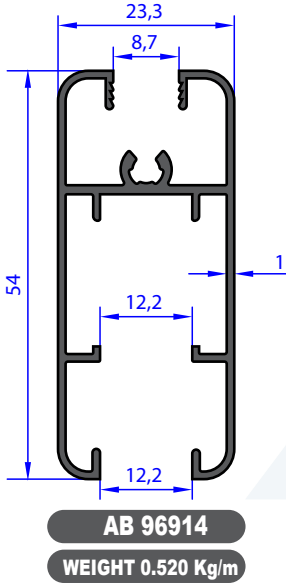

NOT : Profil Boyları TS EN - 755-9 Standardına Göre Yapılmaktadır. / Profile Length is Made According to TS - 755-9 Standards.