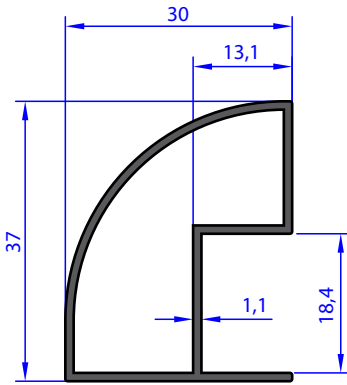

AB 95041

WEIGHT 0.391 Kg/m

AB 96800

WEIGHT 0.203 Kg/m

AB 97059

WEIGHT 0.179 Kg/m

NOT : Profil Boyları TS EN - 755-9 Standardına Göre Yapılmaktadır. / Profile Length is Made According to TS – 755-9 Standards.

AB 96813

WEIGHT 0.320 Kg/m

AU 71885

WEIGHT 0.575 Kg/m

AU 71110

WEIGHT 0.418 Kg/m

AB 95870

WEIGHT 0.385 Kg/m