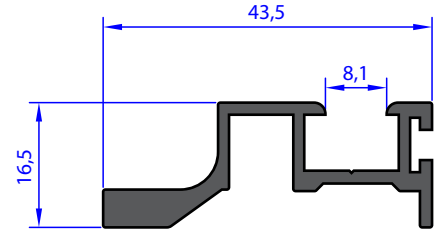

AU 72204

WEIGHT 0.507 Kg/m