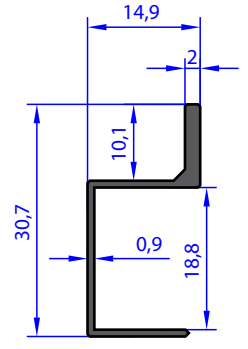

NOT : Profil Boyları TS EN - 755-9 Standardına Göre Yapılmaktadır. / Profile Length is Made According to TS - 755-9 Standards.

AB 92226

WEIGHT 0.319 Kg/m

AB 96270

WEIGHT 0.190 Kg/m

AB 95531

WEIGHT 0.203 Kg/m