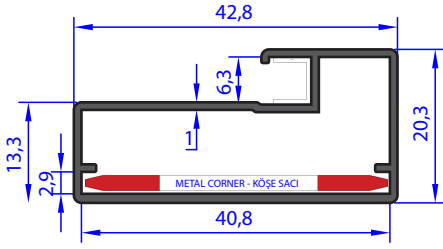

AU 71104
WEIGHT 0.385 Kg/m