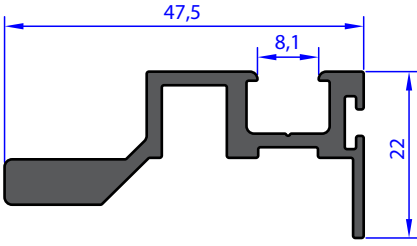

AU 71074

WEIGHT 0.400 Kg/m

AU 71071

WEIGHT 0.106Kg/m

AU 72797
WEIGHT 5.534 Kg/m

AU 72740
WEIGHT 4.903 Kg/m

AU 72739
WEIGHT 4.467 Kg/m

NOT : Profil Boyları TS EN - 755-9 Standardına Göre Yapılmaktadır. / Profile Length is Made According to TS - 755-9 Standards.