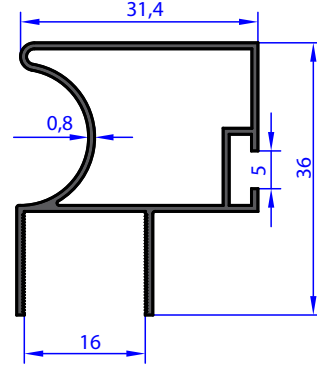

AU 72008

WEIGHT 0.418 Kg/m

AB 97011

WEIGHT 0.377 Kg/m

AB 97305

WEIGHT 0.416 Kg/m

A.3006

WEIGHT 0.349 Kg/m

AB 97575

WEIGHT 0.328 Kg/m

AB 97576

WEIGHT 0.328 Kg/m

AB 97008

WEIGHT 0.596 Kg/m

AB 97754

WEIGHT 0.444 Kg/m

AB 95041

WEIGHT 0.391 Kg/m

AB 96800

WEIGHT 0.203 Kg/m

AB 97059

WEIGHT 0.179 Kg/m

NOT : Profil Boyları TS EN - 755-9 Standardına Göre Yapılmaktadır. / Profile Length is Made According to TS – 755-9 Standards.