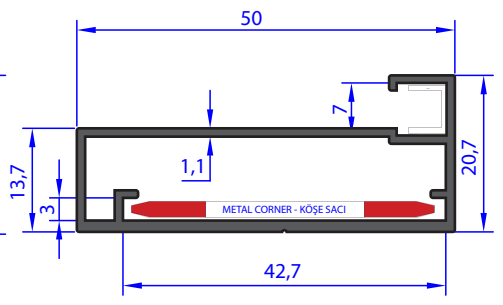

AU 71036
WEIGHT 0.491 Kg/m