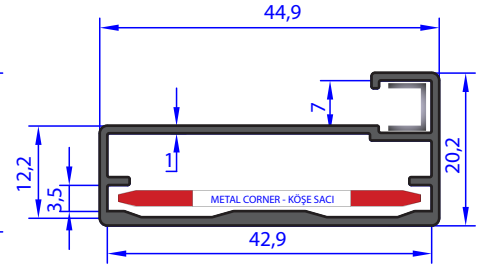

AD 81530

WEIGHT 0.420 Kg/m