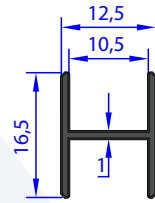

AB 97210

WEIGHT 0.116 Kg/m