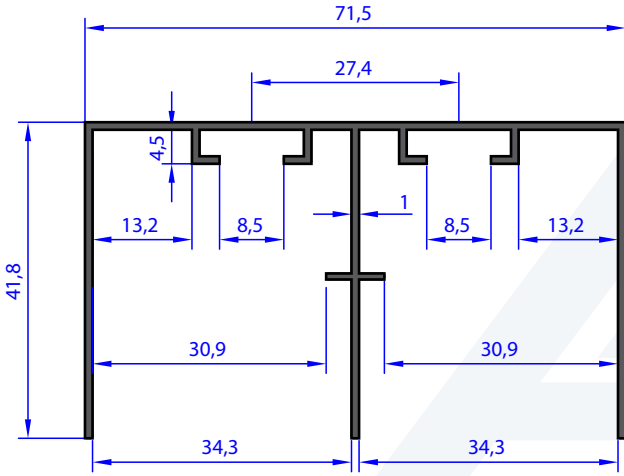

AB 97023

WEIGHT 0.616 Kg/m