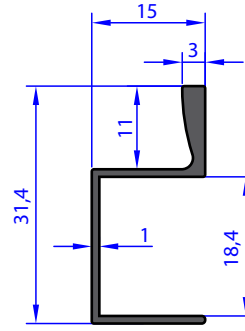

NOT : Profil Boyları TS EN - 755-9 Standardına Göre Yapılmaktadır. / Profile Length is Made According to TS - 755-9 Standards.

AB 92226

WEIGHT 0.319 Kg/m

AB 96270

WEIGHT 0.190 Kg/m

AB 95531

WEIGHT 0.203 Kg/m