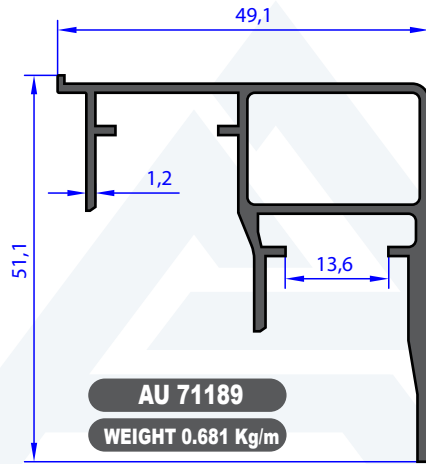

AU 71060
WEIGHT 0.467 Kg/m

AU 71868
WEIGHT 0.814 Kg/m

AB 92561
WEIGHT 0.373 Kg/m

AB 96794
WEIGHT 0.395 Kg/m

AB 95505
WEIGHT 0.552 Kg/m

AB 96795
WEIGHT 0.407 Kg/m

NOT : Profil Boyları TS EN - 755-9 Standardına Göre Yapılmaktadır. / Profile Length is Made According to TS - 755-9 Standards.

AU 72557
WEIGHT 0.556 Kg/m

AU 71983
WEIGHT 0.659 Kg/m

AB 97571
WEIGHT 0.552 Kg/m

A.3033
WEIGHT 0.482 Kg/m

AB 97585
WEIGHT 0.531 Kg/m

AU 71273
WEIGHT 1.128 Kg/m

AB 92836
WEIGHT 1.005 Kg/m

AU 71176
WEIGHT 0.632 Kg/m

AB 95291
WEIGHT 0.703 Kg/m

NOT : Profil Boyları TS EN - 755-9 Standardına Göre Yapılmaktadır. / Profile Length is Made According to TS - 755-9 Standards.

AU 72384
WEIGHT 0.933 Kg/m

AB 97237
WEIGHT 0.533 Kg/m