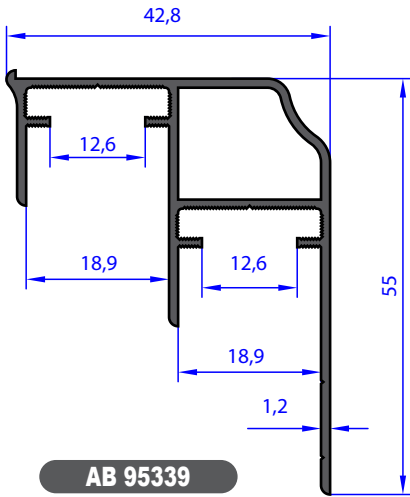

AB 95291
WEIGHT 0.703 Kg/m

NOT : Profil Boyları TS EN - 755-9 Standardına Göre Yapılmaktadır. / Profile Length is Made According to TS - 755-9 Standards.

AU 72384
WEIGHT 0.933 Kg/m

AB 97237
WEIGHT 0.533 Kg/m