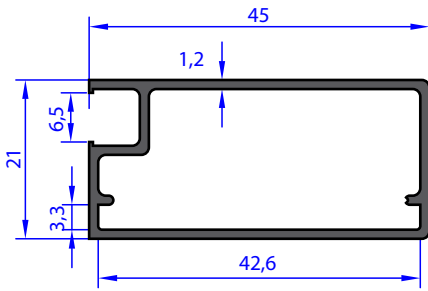

AB 96936
WEIGHT 0.501 Kg/m

AB 97753
WEIGHT 0.644 Kg/m

AB 96937

WEIGHT 0.417 Kg/m

AB 97005

WEIGHT 0.450 Kg/m

AB 96017

WEIGHT 0.474 Kg/m