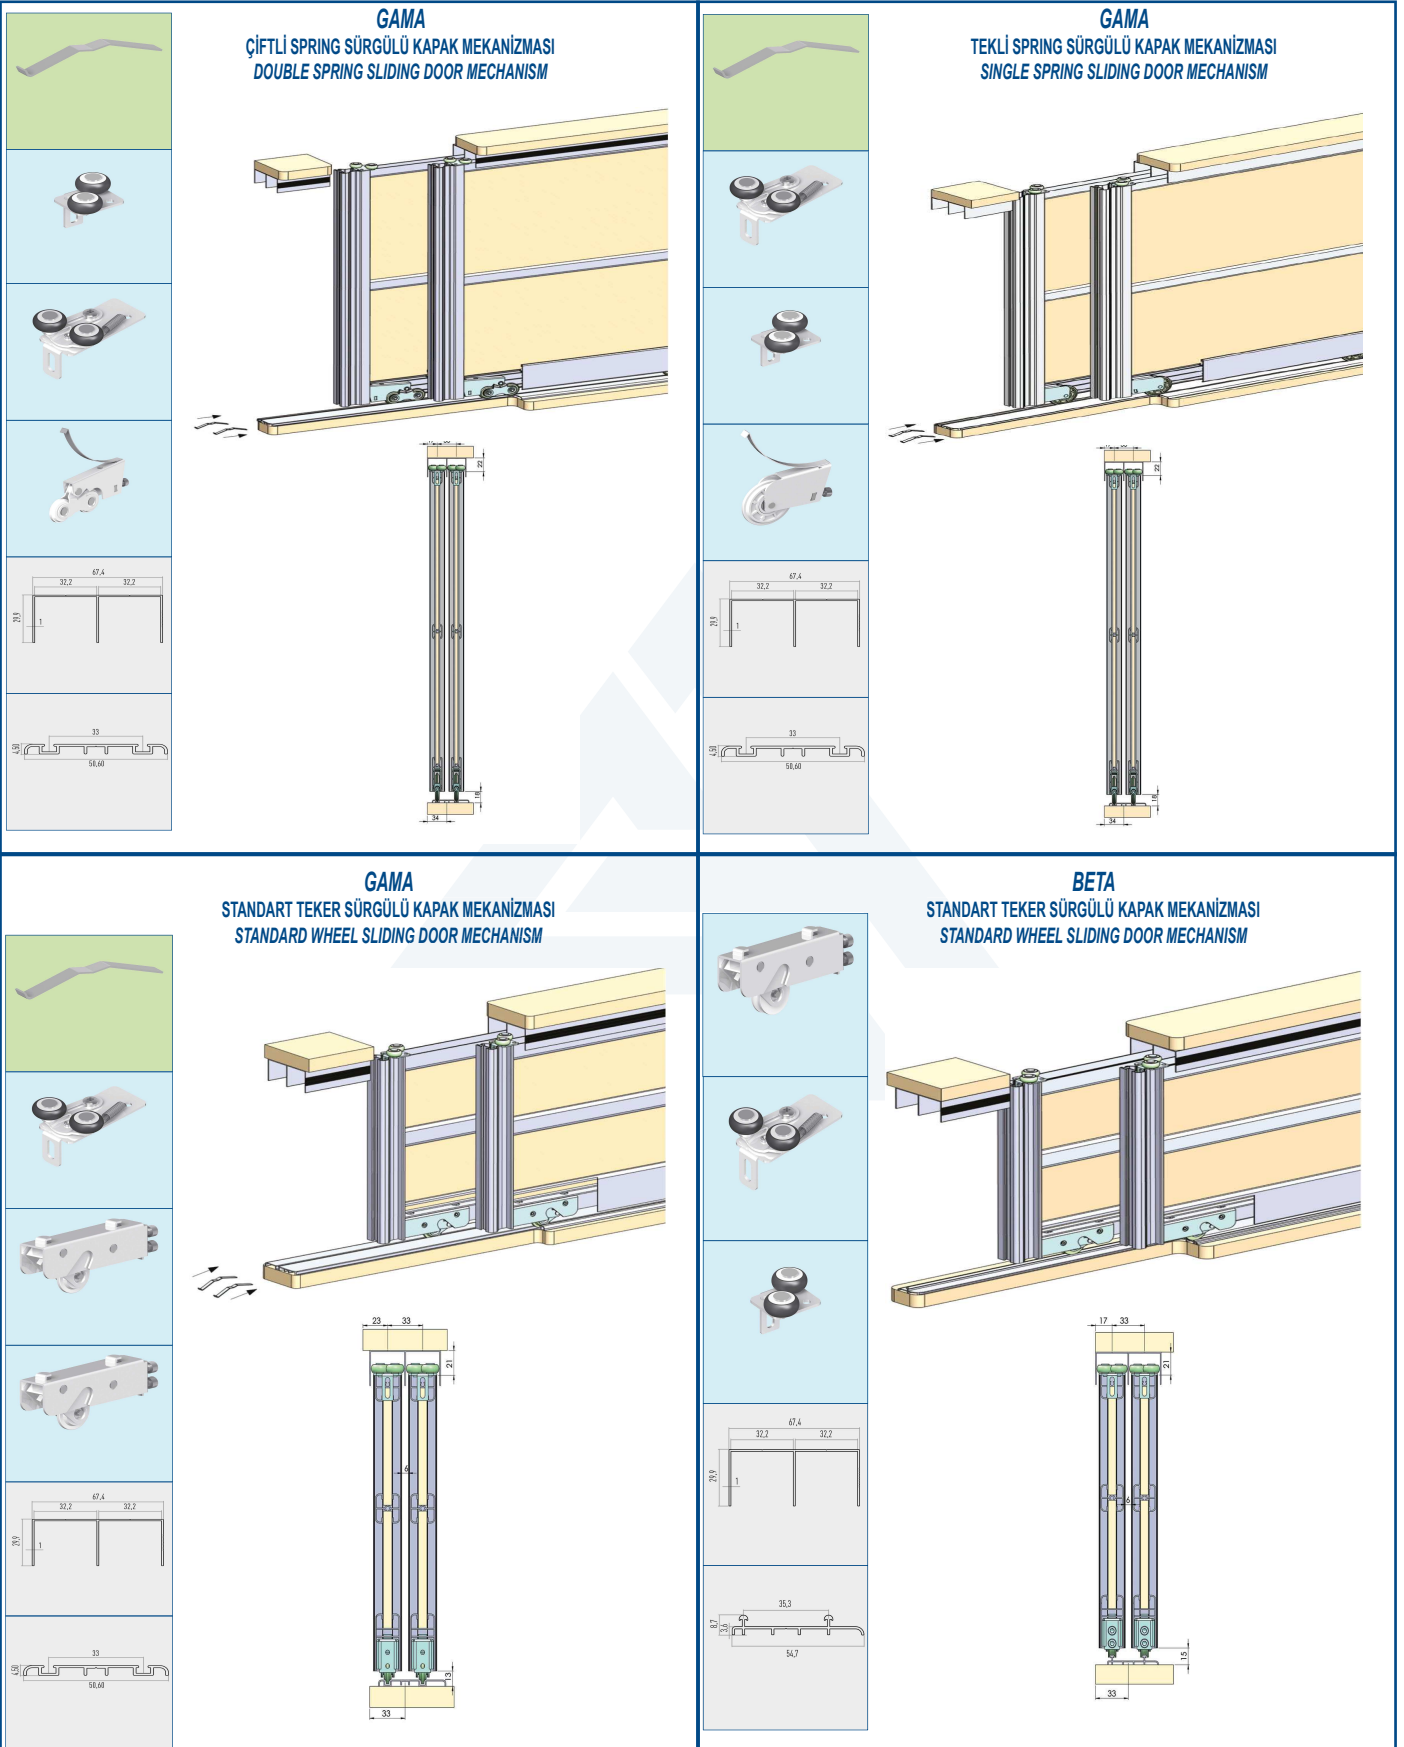

WEIGHT 0.258 Kg/m

AU 71122

WEIGHT 0.198 Kg/m

AU 73084

WEIGHT 0.165 Kg/m

AU 73085

WEIGHT 0.301 Kg/m

ALMS 1000
AYARLI SÜRGÜLÜ KAPAK MEKANİZMASI
ADJUSTABLE SLIDING DOOR MECHANISM