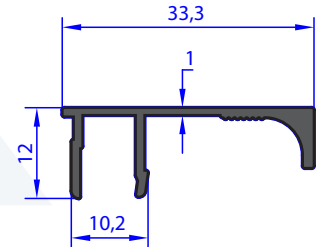

AB 96008
WEIGHT 0.450 Kg/m

AB 96893
WEIGHT 0.369 Kg/m

AB 96803
WEIGHT 0.429 Kg/m

AB 96778
WEIGHT 0.426 Kg/m

AB 92237
WEIGHT 0.383 Kg/m

AB 92228
WEIGHT 0.493 Kg/m

AB 96837
WEIGHT 0.379 Kg/m

AB 92622
WEIGHT 0.224 Kg/m