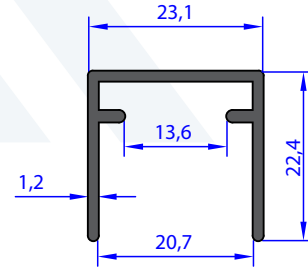

A.3035
WEIGHT 0.231 Kg/m