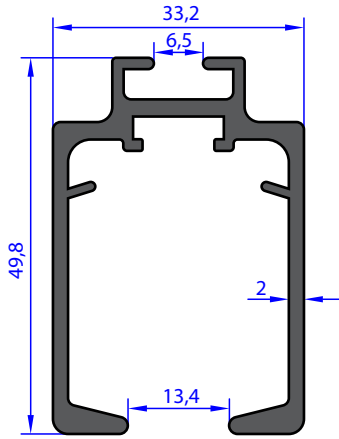

AB 95291
WEIGHT 0.703 Kg/m

NOT : Profil Boyları TS EN - 755-9 Standardına Göre Yapılmaktadır. / Profile Length is Made According to TS - 755-9 Standards.

AU 72384
WEIGHT 0.933 Kg/m

AB 97237
WEIGHT 0.533 Kg/m