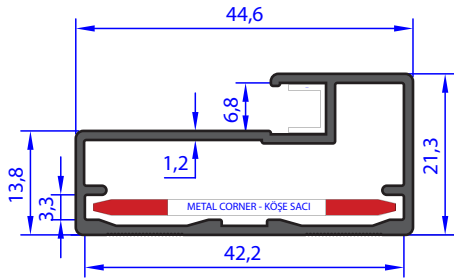

AU 72661
WEIGHT 0.480 Kg/m