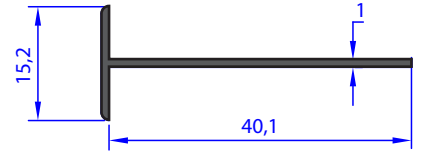

A.4122
WEIGHT 0.149 Kg/m