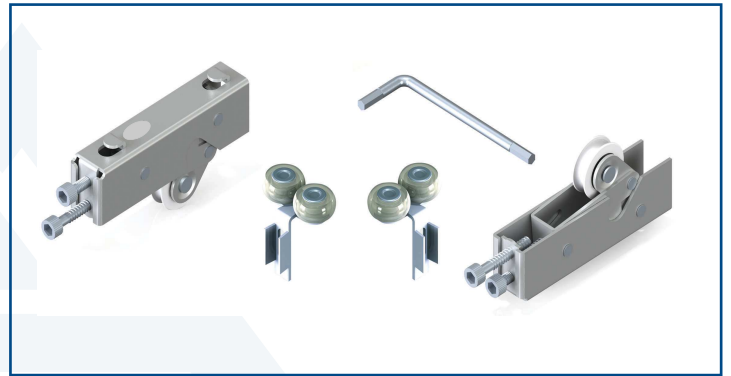

WEIGHT 0.258 Kg/m

AU 71122

WEIGHT 0.198 Kg/m

AU 73084

WEIGHT 0.165 Kg/m

AU 73085

WEIGHT 0.301 Kg/m

ALMS 1000
AYARLI SÜRGÜLÜ KAPAK MEKANİZMASI
ADJUSTABLE SLIDING DOOR MECHANISM