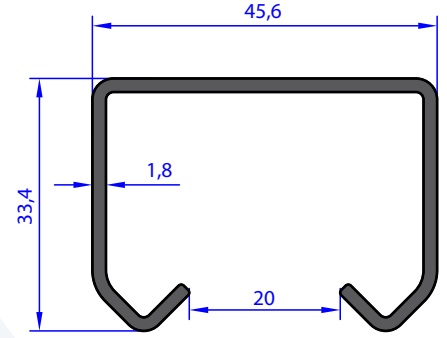

AB 97430
WEIGHT 0.612 Kg/m