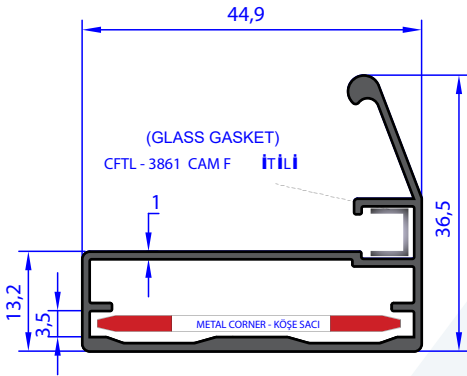

AU 71821
WEIGHT 0.499 Kg/m

AU 72202
WEIGHT 0.469 Kg/m

AU 72745
WEIGHT 0.450 Kg/m

A.4092
WEIGHT 0.509 Kg/m

A.3094
WEIGHT 0.490 Kg/m

AU 72585
WEIGHT 0.499 Kg/m

AU 72681
WEIGHT 0.437 Kg/m

A.1529
WEIGHT 0.490 Kg/m