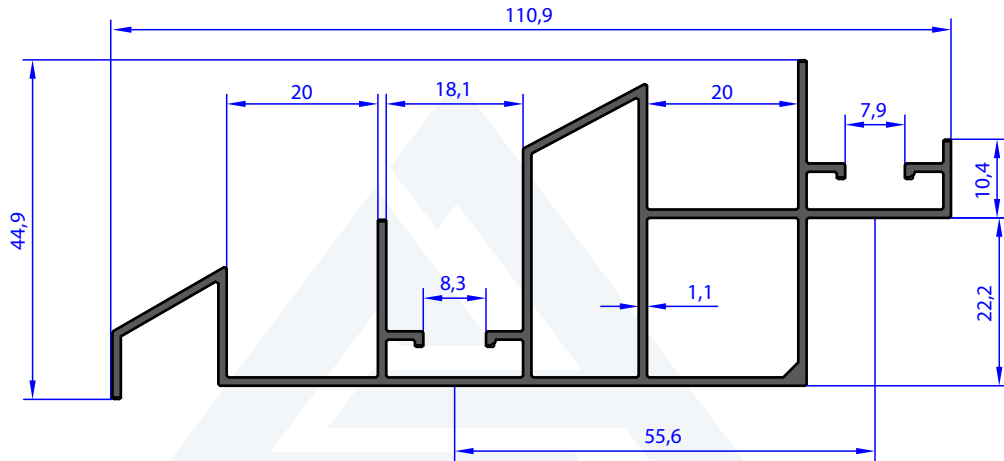

AB 92836
WEIGHT 1.005 Kg/m