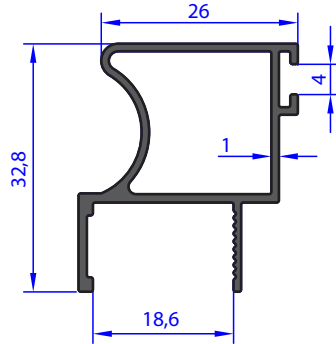

AU 72008

WEIGHT 0.418 Kg/m

AB 97011

WEIGHT 0.377 Kg/m

AB 97305

WEIGHT 0.416 Kg/m

A.3006

WEIGHT 0.349 Kg/m

AB 97575

WEIGHT 0.328 Kg/m

AB 97576

WEIGHT 0.328 Kg/m

AB 97008

WEIGHT 0.596 Kg/m

AB 97754

WEIGHT 0.444 Kg/m

AB 95041

WEIGHT 0.391 Kg/m

AB 96800

WEIGHT 0.203 Kg/m

AB 97059

WEIGHT 0.179 Kg/m

NOT : Profil Boyları TS EN - 755-9 Standardına Göre Yapılmaktadır. / Profile Length is Made According to TS – 755-9 Standards.