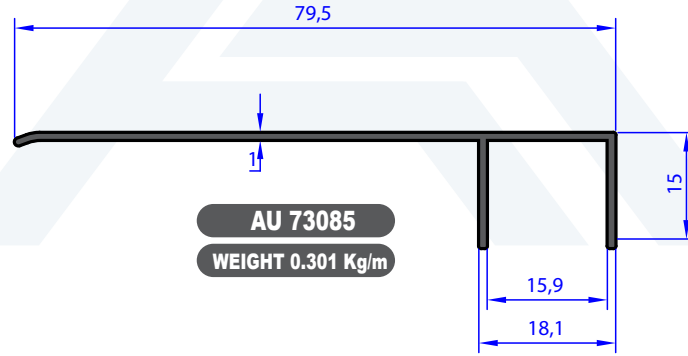

WEIGHT 0.258 Kg/m

AU 71122

WEIGHT 0.198 Kg/m

AU 73084

WEIGHT 0.165 Kg/m

AU 73085

WEIGHT 0.301 Kg/m

ALMS 1000
AYARLI SÜRGÜLÜ KAPAK MEKANİZMASI
ADJUSTABLE SLIDING DOOR MECHANISM