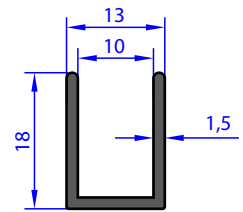

AB 96330

WEIGHT 0.184 Kg/m