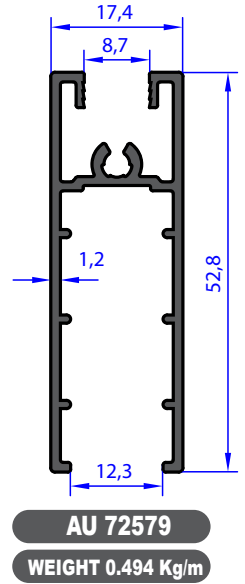

NOT : Profil Boyları TS EN - 755-9 Standardına Göre Yapılmaktadır. / Profile Length is Made According to TS - 755-9 Standards.