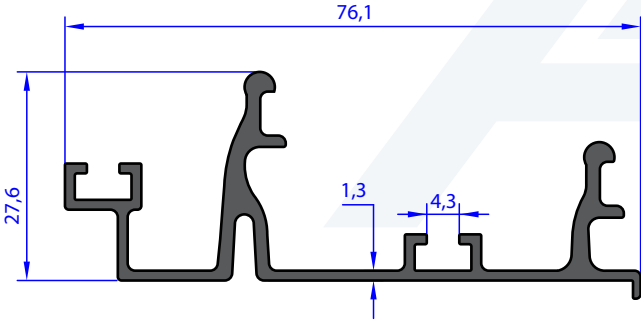

WEIGHT 0.228 Kg/m

AB 96177

WEIGHT 0.206 Kg/m

NOT : Profil Boyları TS EN - 755-9 Standardına Göre Yapılmaktadır. / Profile Length is Made According to TS - 755-9 Standards.

AU 71190
WEIGHT 0.873 Kg/m

AU 72146
WEIGHT 0.738 Kg/m