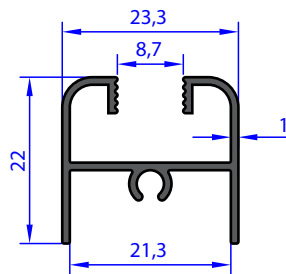

AU 72584

WEIGHT 0.220 Kg/m

AU 71809

WEIGHT 0.328 Kg/m

AB 92236

WEIGHT 0.465 Kg/m

AB 92218

WEIGHT 0.248 Kg/m