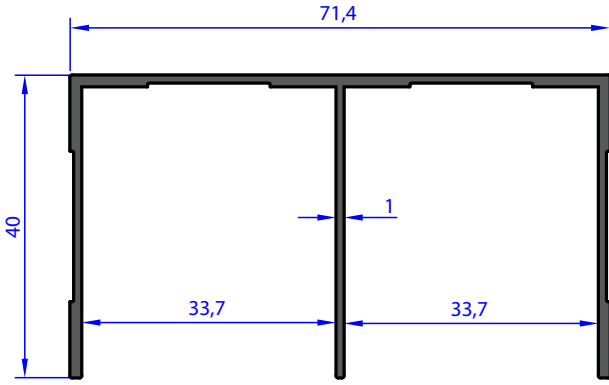

AU 71907

WEIGHT 0.610 Kg/m

AB 95204

WEIGHT 0.521 Kg/m

AU 71049

WEIGHT 0.499 Kg/m

AU 72581

WEIGHT 0.502 Kg/m