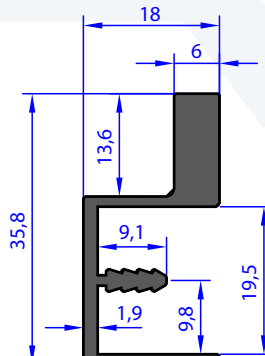

AB 92210

WEIGHT 0.511 Kg/m