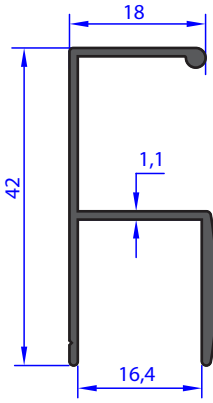

AB 97089

WEIGHT 0.303 Kg/m

AU 73158

WEIGHT 0.263 Kg/m

AB 97475

WEIGHT 0.285 Kg/m

A.3211

WEIGHT 0.254 Kg/m