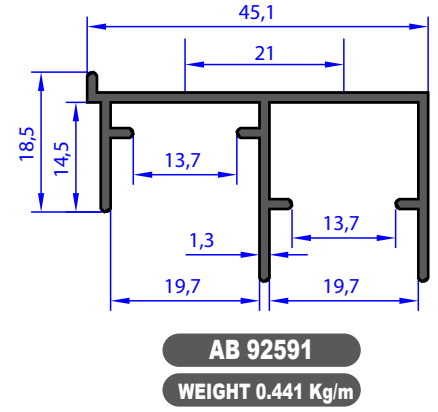

AB 95291
WEIGHT 0.703 Kg/m

NOT : Profil Boyları TS EN - 755-9 Standardına Göre Yapılmaktadır. / Profile Length is Made According to TS - 755-9 Standards.

AU 72384
WEIGHT 0.933 Kg/m

AB 97237
WEIGHT 0.533 Kg/m