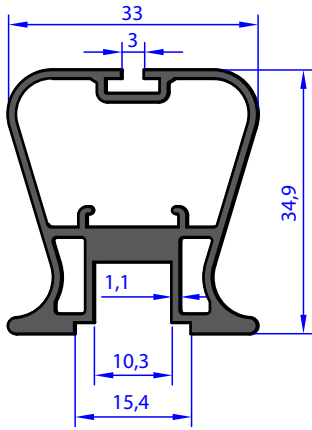

AU 71811

WEIGHT 0.697 Kg/m