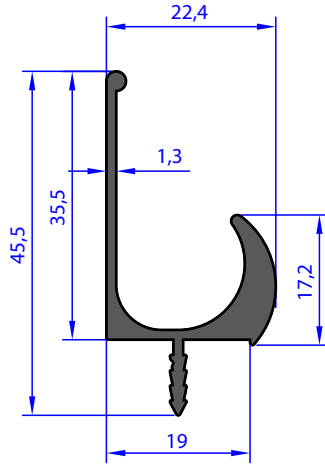

AB 96913

WEIGHT 0.448 Kg/m