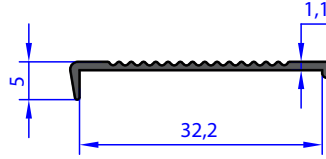

A.4118
WEIGHT 0.102 Kg/m