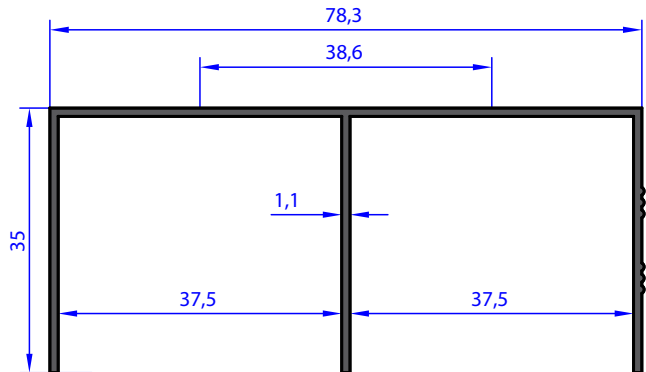

AB 97346

WEIGHT 0.540 Kg/m