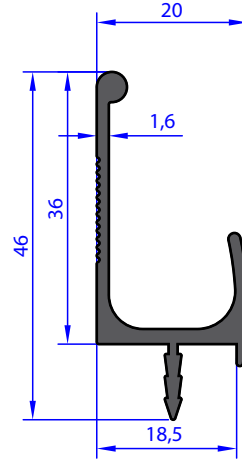

AB 97170

WEIGHT 0.400 Kg/m