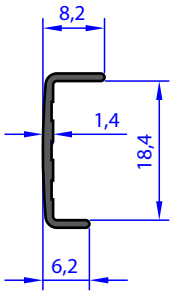

A.3042

WEIGHT 0.141 Kg/m

AB 96770

WEIGHT 0.090 Kg/m

AB 96018

WEIGHT 0.095 Kg/m

AB 97345

WEIGHT 0.082 Kg/m