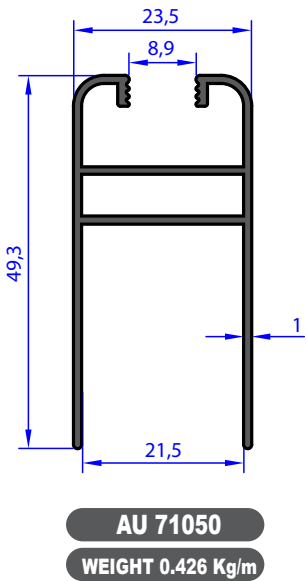

NOT : Profil Boyları TS EN - 755-9 Standardına Göre Yapılmaktadır. / Profile Length is Made According to TS - 755-9 Standards.