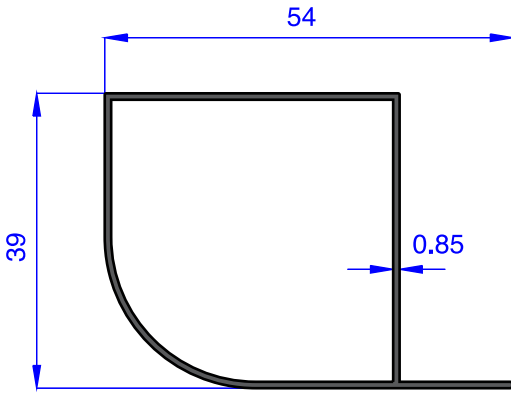

AU 71066
WEIGHT 0.249 Kg/m

AU 71863
WEIGHT 0.249 Kg/m

AU 71067
WEIGHT 0.367 Kg/m

AU 71068
WEIGHT 0.282 Kg/m

AU 71864
WEIGHT 0.282 Kg/m

AU 71069
WEIGHT 0.398 Kg/m

NOT : Profil Boyları TS EN - 755-9 Standardına Göre Yapılmaktadır. / Profile Length is Made According to TS - 755-9 Standards.