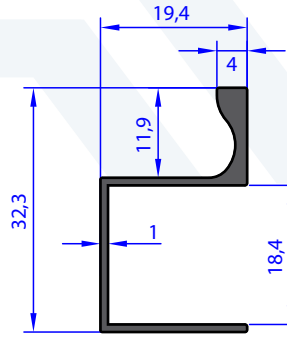

AB 95282

WEIGHT 0.242 Kg/m