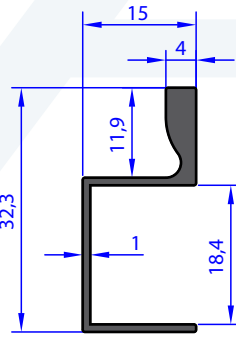

AB 96821

WEIGHT 0.238 Kg/m