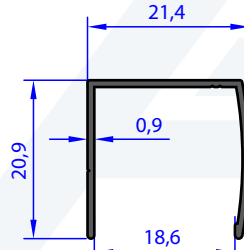

AU 71220

WEIGHT 0.190 Kg/m

AB 96737

WEIGHT 0.194 Kg/m

AU 71127

WEIGHT 0.193 Kg/m

AU 72952

WEIGHT 0.143 Kg/m