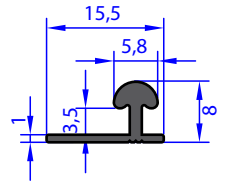

A.3068

WEIGHT 0.080 Kg/m

AU 71062

WEIGHT 0.093 Kg/m

AB 97177

WEIGHT 0.101 Kg/m

AB 96885

WEIGHT 0.100 Kg/m