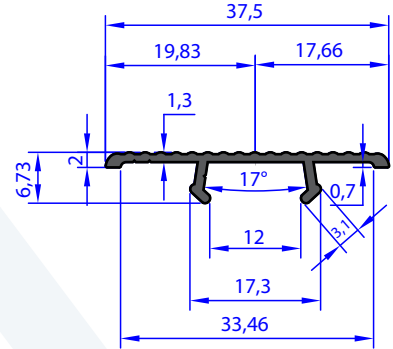

A.4121
WEIGHT 0.121 Kg/m

A.4122
WEIGHT 0.149 Kg/m

A.4117
WEIGHT 0.172 Kg/m

A.4118
WEIGHT 0.102 Kg/m

A.4119
WEIGHT 0.132 Kg/m

A.3123
WEIGHT 0.238 Kg/m

AU 73025
WEIGHT 0.234 Kg/m

A.3210
WEIGHT 0.159 Kg/m