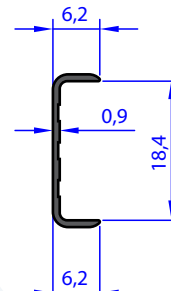

AU 72562

WEIGHT 0.068 Kg/m