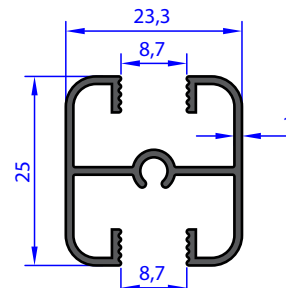

AU 72584

WEIGHT 0.220 Kg/m

AU 71809

WEIGHT 0.328 Kg/m

AB 92236

WEIGHT 0.465 Kg/m

AB 92218

WEIGHT 0.248 Kg/m