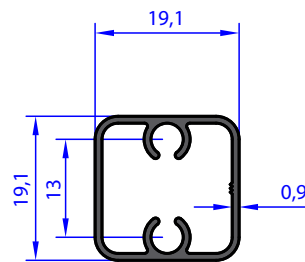

AB 97343
WEIGHT 0.663 Kg/m

AB 97143
WEIGHT 0.549 Kg/m

AB 97176
WEIGHT 0.714 Kg/m

AB 96431
WEIGHT 0.195 Kg/m

AB 96934
WEIGHT 0.652 Kg/m

AB 97771
WEIGHT 0.224 Kg/m

AU 72533

WEIGHT 0.245 Kg/m