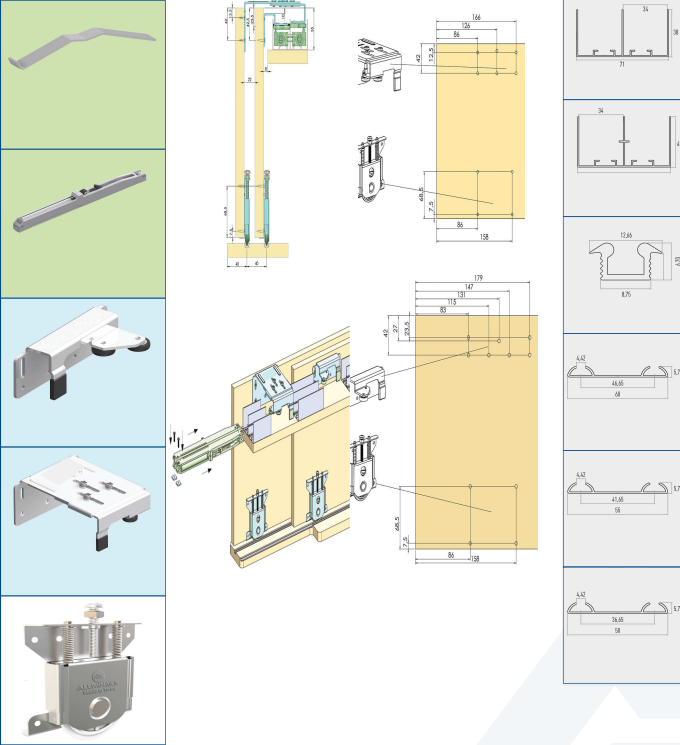

WEIGHT 0.258 Kg/m

AU 71122

WEIGHT 0.198 Kg/m

AU 73084

WEIGHT 0.165 Kg/m

AU 73085

WEIGHT 0.301 Kg/m

ALMS 1000
AYARLI SÜRGÜLÜ KAPAK MEKANİZMASI
ADJUSTABLE SLIDING DOOR MECHANISM