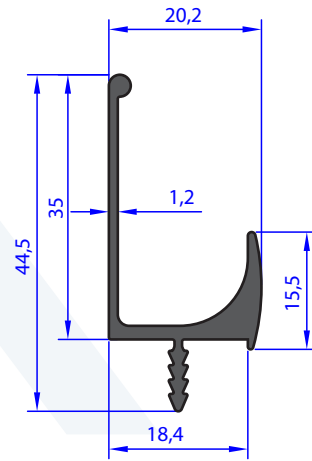

AU 72660

WEIGHT 0.466 Kg/m

AU 73117

WEIGHT 0.431 Kg/m

AU 73118

WEIGHT 0.415 Kg/m

AD 81545

WEIGHT 0.338 Kg/m