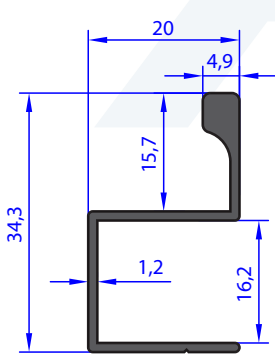

AB 95013

WEIGHT 0.290 Kg/m