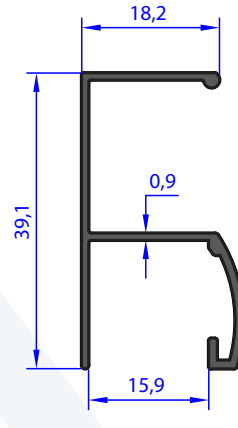

AU 73086

WEIGHT 0.258 Kg/m