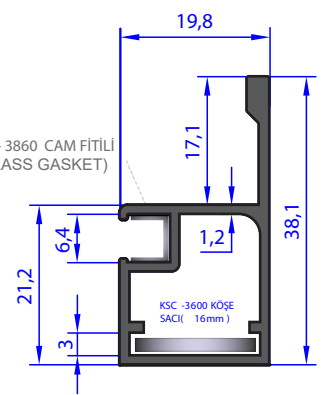

AB 97102
WEIGHT 0.298 Kg/m

AB 95668
WEIGHT 0.286 Kg/m

AB 96487
WEIGHT 0.222 Kg/m

AB 92229
WEIGHT 0.271 Kg/m

A.3100
WEIGHT 0.405 Kg/m

CFTL - 3860 CAM FITİLİ
(GLASS GASKET)

A.3102
WEIGHT 0.384 Kg/m

A.4120
WEIGHT 0.202 Kg/m