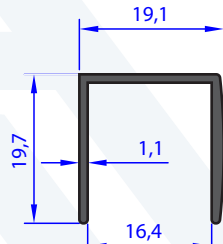

AU 71261

WEIGHT 0.185 Kg/m