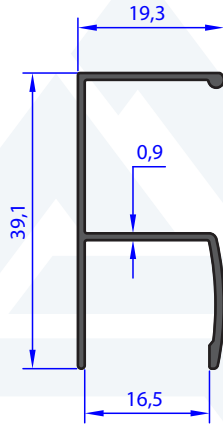

AU 73010

WEIGHT 0.239 Kg/m