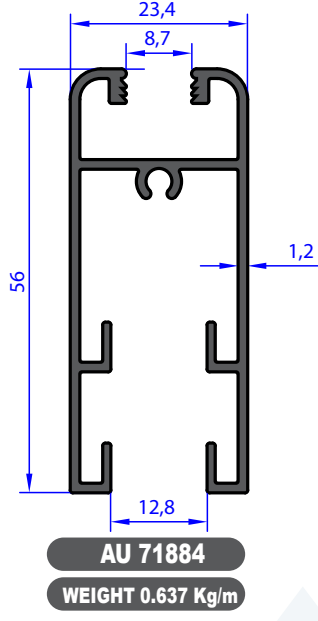

NOT : Profil Boyları TS EN - 755-9 Standardına Göre Yapılmaktadır. / Profile Length is Made According to TS - 755-9 Standards.