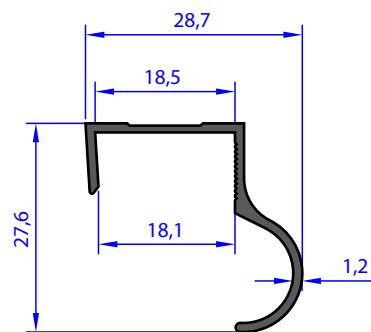

AB 97575

WEIGHT 0.328 Kg/m

AB 97576

WEIGHT 0.328 Kg/m

AB 97008

WEIGHT 0.596 Kg/m

AB 97754

WEIGHT 0.444 Kg/m

AB 95041

WEIGHT 0.391 Kg/m

AB 96800

WEIGHT 0.203 Kg/m

AB 97059

WEIGHT 0.179 Kg/m

NOT : Profil Boyları TS EN - 755-9 Standardına Göre Yapılmaktadır. / Profile Length is Made According to TS – 755-9 Standards.