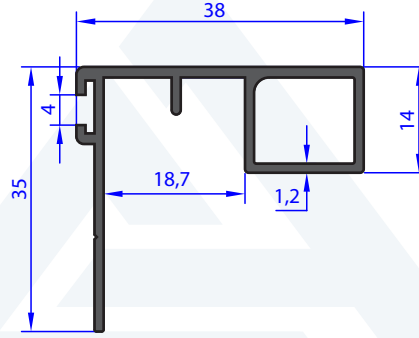

AB 97420

WEIGHT 0.276 Kg/m

AU 72959

WEIGHT 0.266 Kg/m

AB 96805

WEIGHT 0.388 Kg/m

AB 97108

WEIGHT 0.327 Kg/m