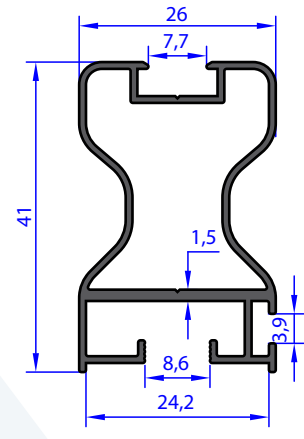

AB 97004

WEIGHT 0.456 Kg/m