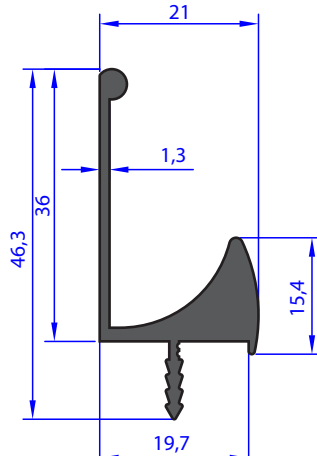

AB 97579

WEIGHT 0.440 Kg/m

AB 97678

WEIGHT 0.386 Kg/m

AU 71822

WEIGHT 0.532 Kg/m

AU 72094

WEIGHT 0.507 Kg/m