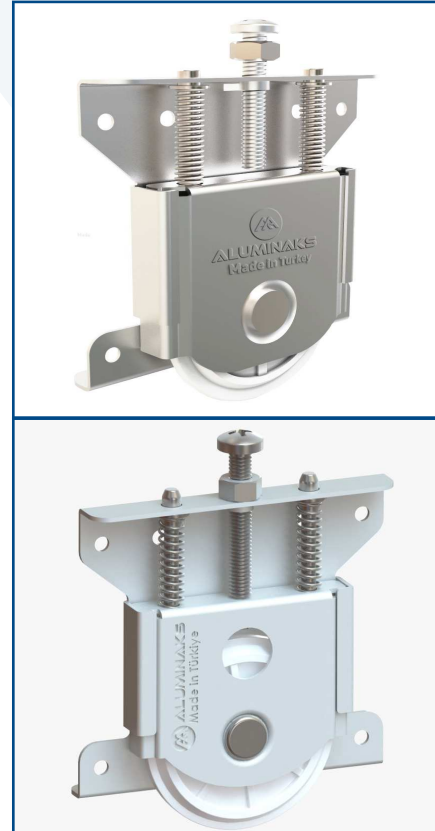

ALUMİNAKS
ALMS 80 WHEELS

NOT : Profil Boyları TS EN - 755-9 Standardına Göre Yapılmaktadır. / Profile Length is Made According to TS - 755-9 Standards.