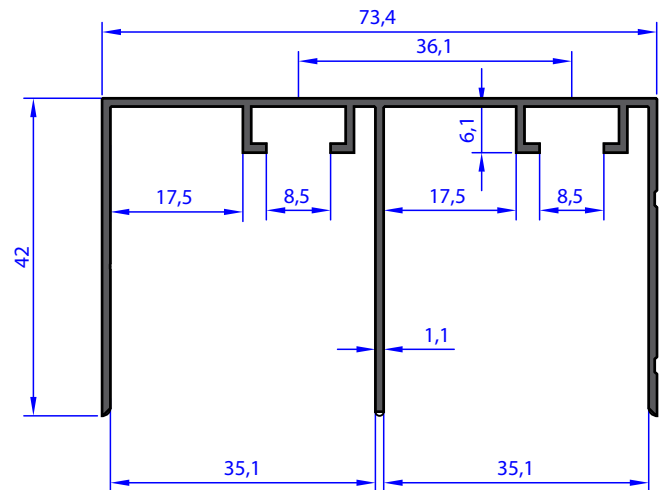

AB 97304

WEIGHT 0.678 Kg/m

AB 96551

WEIGHT 0.683 Kg/m

AB 95940

WEIGHT 0.678 Kg/m

NOT : Profil Boyları TS EN - 755-9 Standardına Göre Yapılmaktadır. / Profile Length is Made According to TS - 755-9 Standards.