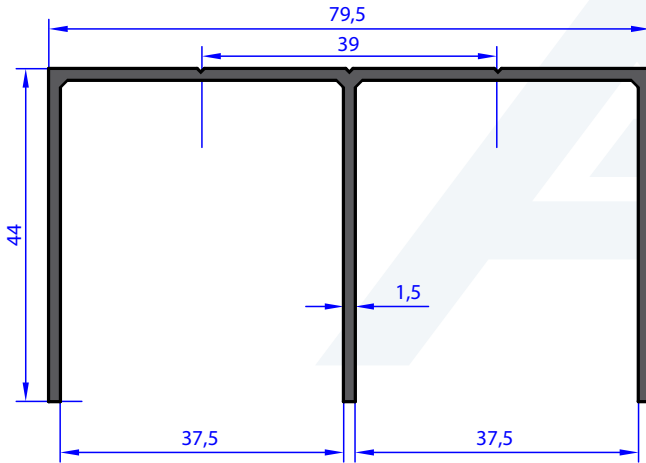

AU 71051

WEIGHT 0.366 Kg/m

AB 2221

WEIGHT 0.378 Kg/m

AB 96776

WEIGHT 0.563 Kg/m

AB 97009

WEIGHT 0.672 Kg/m