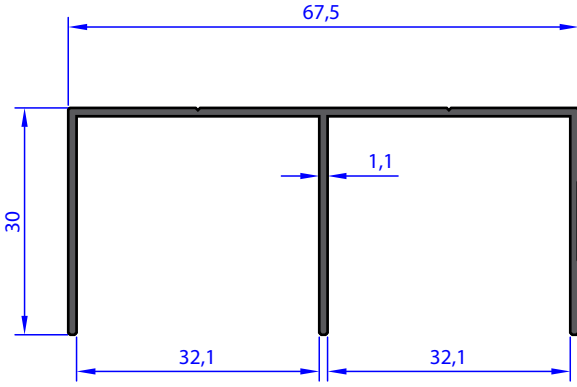

AB 92209

WEIGHT 0.456 Kg/m