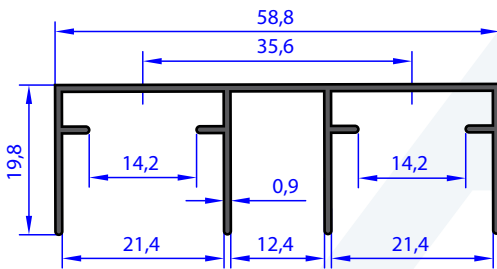

AU 71060
WEIGHT 0.467 Kg/m

AU 71868
WEIGHT 0.814 Kg/m

AB 92561
WEIGHT 0.373 Kg/m

AB 96794
WEIGHT 0.395 Kg/m

AB 95505
WEIGHT 0.552 Kg/m

AB 96795
WEIGHT 0.407 Kg/m

NOT : Profil Boyları TS EN - 755-9 Standardına Göre Yapılmaktadır. / Profile Length is Made According to TS - 755-9 Standards.