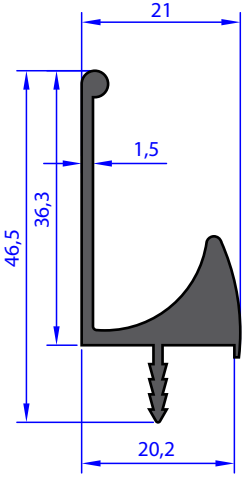

AU 72086
WEIGHT 0.770 Kg/m

AU 72547
WEIGHT 0.556 Kg/m

AU 72169
WEIGHT 0.911 Kg/m

AU 72820
WEIGHT 0.605 Kg/m

NOT : Profil Boyları TS EN - 755-9 Standardına Göre Yapılmaktadır. / Profile Length is Made According to TS - 755-9 Standards.