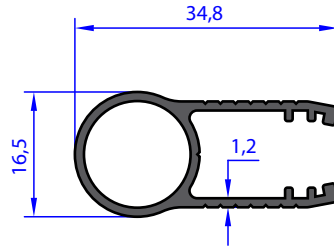

AB 95880

WEIGHT 0.322 Kg/m