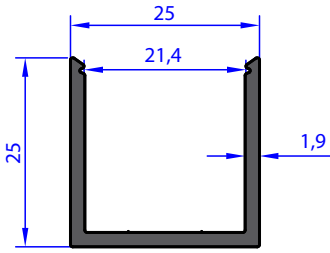

AU 71200

WEIGHT 0.637 Kg/m

AB 95880

WEIGHT 0.322 Kg/m

AU 71830

WEIGHT 0.602 Kg/m

AB 97792

WEIGHT 0.360 Kg/m