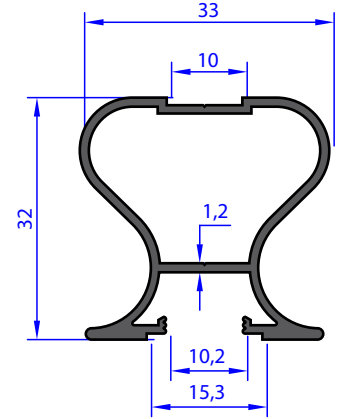

AB 96765

WEIGHT 0.443 Kg/m