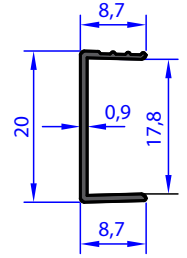

A.3042

WEIGHT 0.141 Kg/m

AB 96770

WEIGHT 0.090 Kg/m

AB 96018

WEIGHT 0.095 Kg/m

AB 97345

WEIGHT 0.082 Kg/m