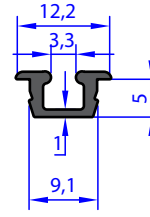

AU 72089

WEIGHT 0.071 Kg/m