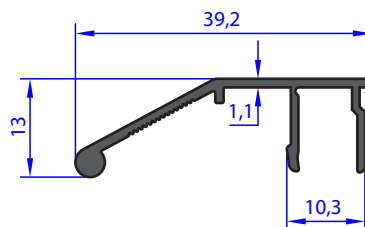

AU 72308
WEIGHT 0.225 Kg/m