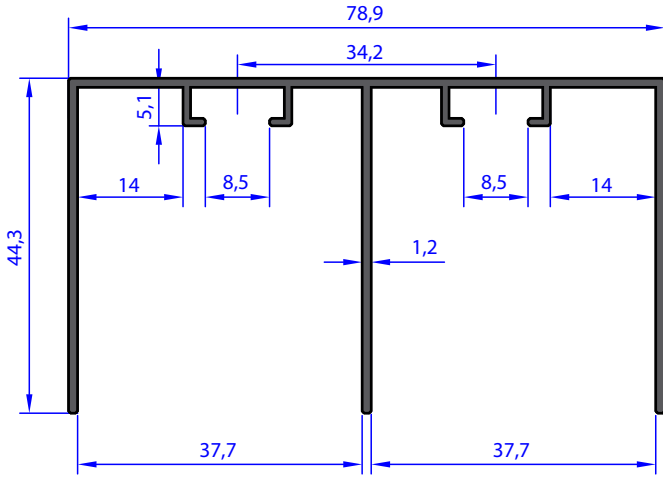

AB 97022

WEIGHT 0.752 Kg/m