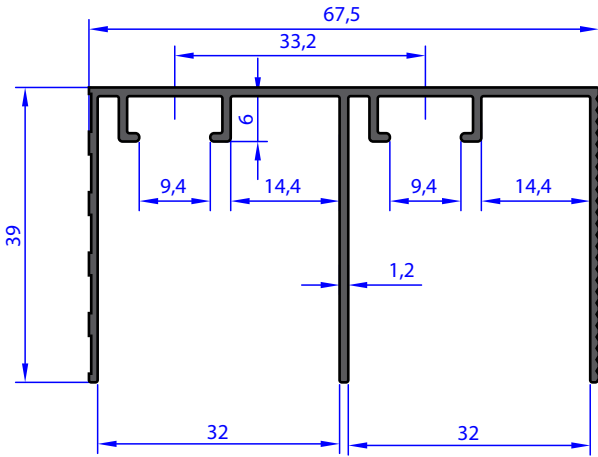

AB 97027

WEIGHT 0.623 Kg/m