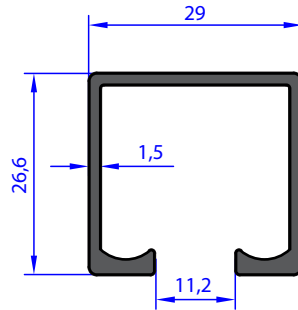

AU 72835
WEIGHT 0.532 Kg/m

AB 97704
WEIGHT 0.506 Kg/m

AU 72649
WEIGHT 0.429 Kg/m

AB 97430
WEIGHT 0.612 Kg/m

AB 97082
WEIGHT 0.613 Kg/m

AB 97537
WEIGHT 0.418 Kg/m

AB 97040
WEIGHT 0.346 Kg/m

A.3028