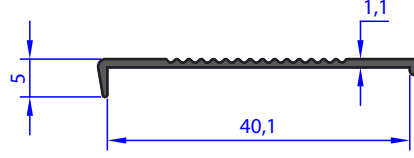

AB 97102
WEIGHT 0.298 Kg/m

AB 95668
WEIGHT 0.286 Kg/m

AB 96487
WEIGHT 0.222 Kg/m

AB 92229
WEIGHT 0.271 Kg/m

A.3100
WEIGHT 0.405 Kg/m

CFTL - 3860 CAM FITİLİ
(GLASS GASKET)

A.3102
WEIGHT 0.384 Kg/m

A.4120
WEIGHT 0.202 Kg/m