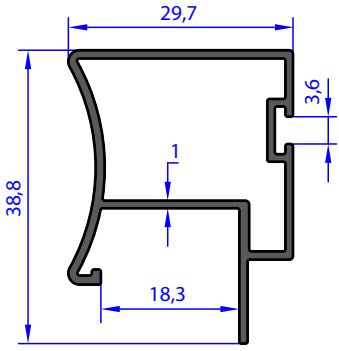

AU 72008

WEIGHT 0.418 Kg/m

AB 97011

WEIGHT 0.377 Kg/m

AB 97305

WEIGHT 0.416 Kg/m

A.3006

WEIGHT 0.349 Kg/m

AB 97575

WEIGHT 0.328 Kg/m

AB 97576

WEIGHT 0.328 Kg/m

AB 97008

WEIGHT 0.596 Kg/m

AB 97754

WEIGHT 0.444 Kg/m

AB 95041

WEIGHT 0.391 Kg/m

AB 96800

WEIGHT 0.203 Kg/m

AB 97059

WEIGHT 0.179 Kg/m

NOT : Profil Boyları TS EN - 755-9 Standardına Göre Yapılmaktadır. / Profile Length is Made According to TS – 755-9 Standards.