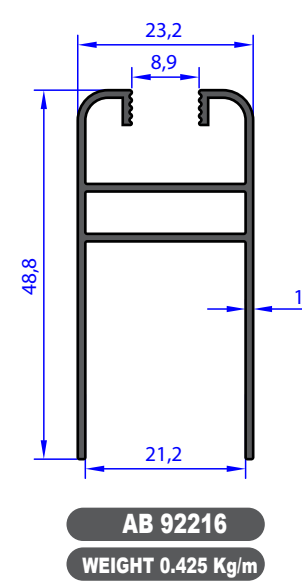

NOT : Profil Boyları TS EN - 755-9 Standardına Göre Yapılmaktadır. / Profile Length is Made According to TS - 755-9 Standards.