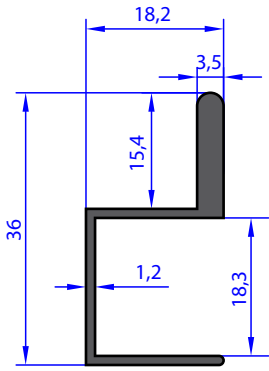

NOT : Profil Boyları TS EN - 755-9 Standardına Göre Yapılmaktadır. / Profile Length is Made According to TS - 755-9 Standards.

AB 92226

WEIGHT 0.319 Kg/m

AB 96270

WEIGHT 0.190 Kg/m

AB 95531

WEIGHT 0.203 Kg/m