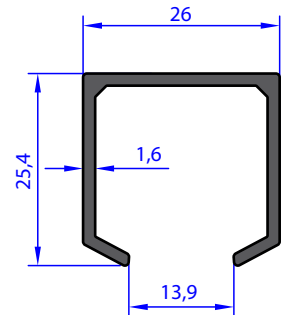

AU 72835
WEIGHT 0.532 Kg/m

AB 97704
WEIGHT 0.506 Kg/m

AU 72649
WEIGHT 0.429 Kg/m

AB 97430
WEIGHT 0.612 Kg/m

AB 97082
WEIGHT 0.613 Kg/m

AB 97537
WEIGHT 0.418 Kg/m

AB 97040
WEIGHT 0.346 Kg/m

A.3028