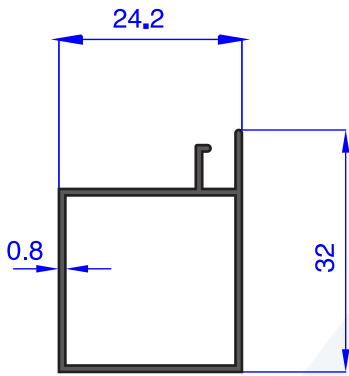

AU 71066
WEIGHT 0.249 Kg/m