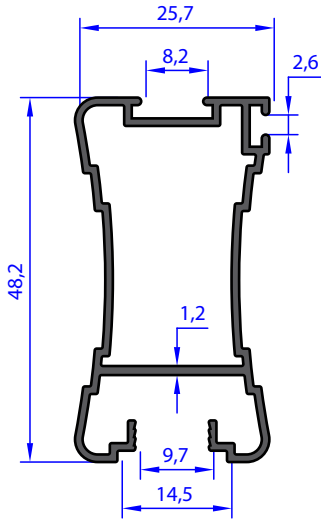

**AU 71811****WEIGHT 0.697 Kg/m****AB 96739****WEIGHT 0.551 Kg/m****AB 96765****WEIGHT 0.443 Kg/m****AB 95205****WEIGHT 0.498 Kg/m****AU 72065****WEIGHT 0.545 Kg/m****AB 97824****WEIGHT 0.434 Kg/m****AU 71207****WEIGHT 0.423 Kg/m****AU 73074****WEIGHT 0.418 Kg/m****AU 71834****WEIGHT 0.488 Kg/m**