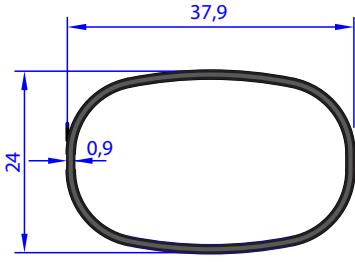

AB 97343
WEIGHT 0.663 Kg/m

AB 97143
WEIGHT 0.549 Kg/m

AB 97176
WEIGHT 0.714 Kg/m

AB 96431
WEIGHT 0.195 Kg/m

AB 96934
WEIGHT 0.652 Kg/m

AB 97771
WEIGHT 0.224 Kg/m

AU 72533

WEIGHT 0.245 Kg/m