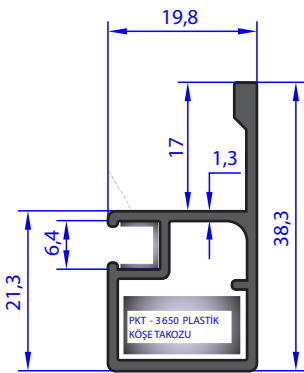

AB 97102
WEIGHT 0.298 Kg/m

AB 95668
WEIGHT 0.286 Kg/m

AB 96487
WEIGHT 0.222 Kg/m

AB 92229
WEIGHT 0.271 Kg/m

A.3100
WEIGHT 0.405 Kg/m

CFTL - 3860 CAM FITİLİ
(GLASS GASKET)

A.3102
WEIGHT 0.384 Kg/m

A.4120
WEIGHT 0.202 Kg/m