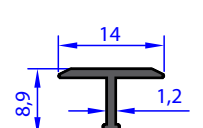

AU 73105

WEIGHT 0.098 Kg/m

AB 97505

WEIGHT 0.101 Kg/m

A.3056

WEIGHT 0.096 Kg/m

A.3058

WEIGHT 0.081 Kg/m