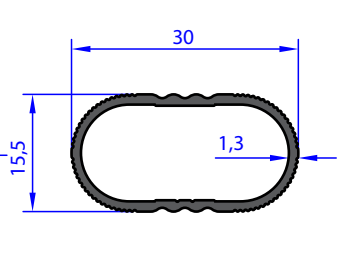

AU 72901

WEIGHT 0.244 Kg/m