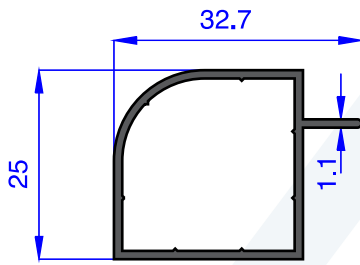

AU 71073

WEIGHT 0.315 Kg/m