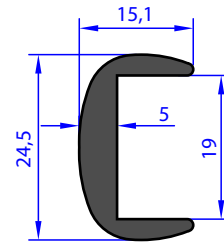

AU 73114

WEIGHT 0.117 Kg/m

AB 96894

WEIGHT 0.078 Kg/m

AB 97280

WEIGHT 0.079 Kg/m

AB 95232

WEIGHT 0.374 Kg/m