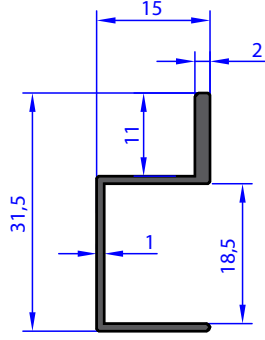

NOT : Profil Boyları TS EN - 755-9 Standardına Göre Yapılmaktadır. / Profile Length is Made According to TS - 755-9 Standards.

AB 92226

WEIGHT 0.319 Kg/m

AB 96270

WEIGHT 0.190 Kg/m

AB 95531

WEIGHT 0.203 Kg/m