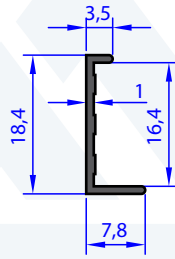

AB 97280

WEIGHT 0.079 Kg/m