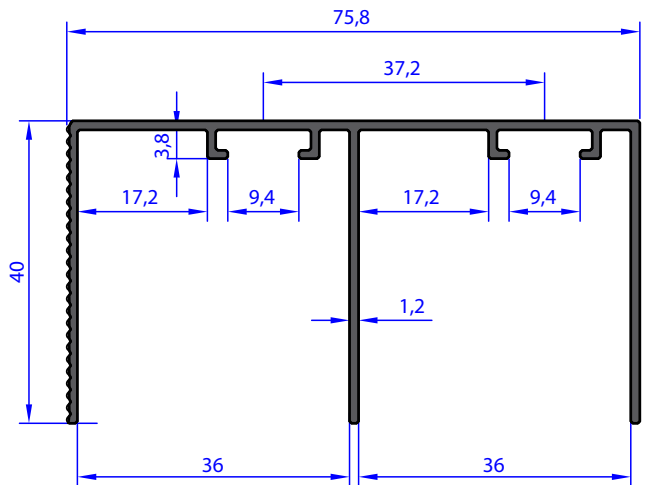

NOT : Profil Boyları TS EN - 755-9 Standardına Göre Yapılmaktadır. / Profile Length is Made According to TS - 755-9 Standards.

AB 97022

WEIGHT 0.752 Kg/m

AB 97042

WEIGHT 0.651 Kg/m

AB 96736

WEIGHT 0.772 Kg/m

AB 97304

WEIGHT 0.678 Kg/m

AB 96551

WEIGHT 0.683 Kg/m

AB 95940

WEIGHT 0.678 Kg/m

NOT : Profil Boyları TS EN - 755-9 Standardına Göre Yapılmaktadır. / Profile Length is Made According to TS - 755-9 Standards.