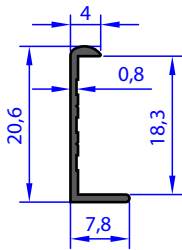

AB 96894

WEIGHT 0.078 Kg/m