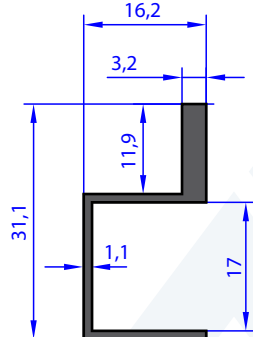

AB 95474

WEIGHT 0.250 Kg/m