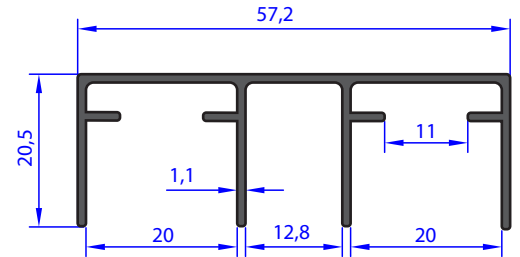

AU 71060
WEIGHT 0.467 Kg/m

AU 71868
WEIGHT 0.814 Kg/m

AB 92561
WEIGHT 0.373 Kg/m

AB 96794
WEIGHT 0.395 Kg/m

AB 95505
WEIGHT 0.552 Kg/m

AB 96795
WEIGHT 0.407 Kg/m

NOT : Profil Boyları TS EN - 755-9 Standardına Göre Yapılmaktadır. / Profile Length is Made According to TS - 755-9 Standards.