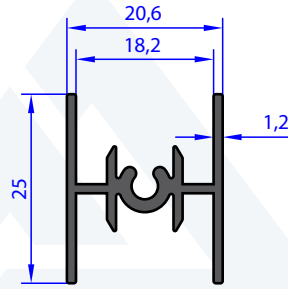

AB 96808

WEIGHT 0.319 Kg/m