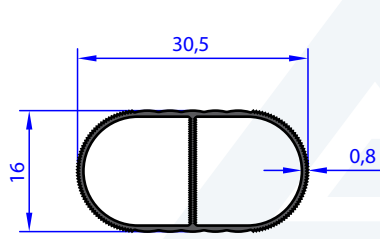

AB 97071

WEIGHT 0.148 Kg/m

AB 96540

WEIGHT 0.198 Kg/m

AB 96974

WEIGHT 0.146 Kg/m

AB 97574

WEIGHT 0.183 Kg/m