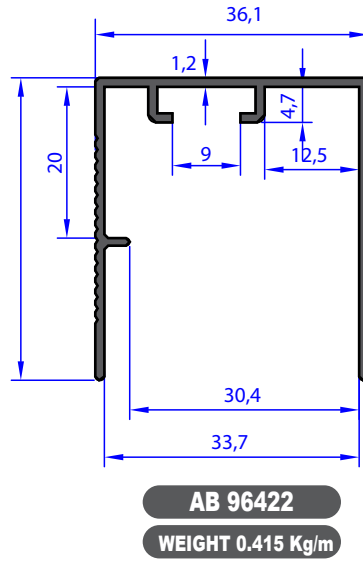

AB 95291
WEIGHT 0.703 Kg/m

NOT : Profil Boyları TS EN - 755-9 Standardına Göre Yapılmaktadır. / Profile Length is Made According to TS - 755-9 Standards.

AU 72384
WEIGHT 0.933 Kg/m

AB 97237
WEIGHT 0.533 Kg/m