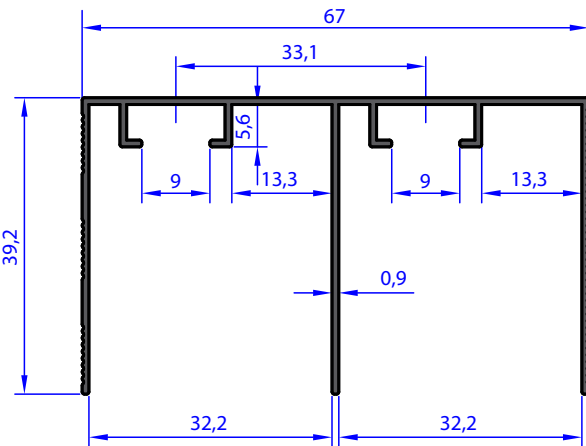

AB 97520

WEIGHT 0.500 Kg/m