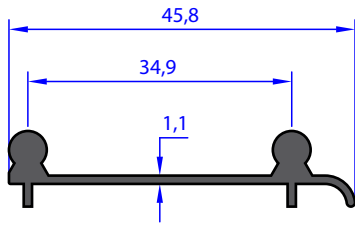

AB 97419

WEIGHT 0.295 Kg/m