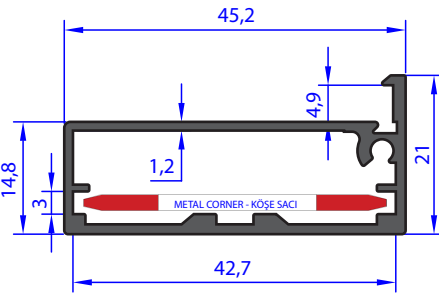

WEIGHT 0.515 Kg/m

A.7103

WEIGHT 0.623 Kg/m

AU 72719

WEIGHT 0.385 Kg/m

NOT : Profil Boyları TS EN - 755-9 Standardına Göre Yapılmaktadır. / Profile Length is Made According to TS - 755-9 Standards.

AU 71204
WEIGHT 0.551 Kg/m