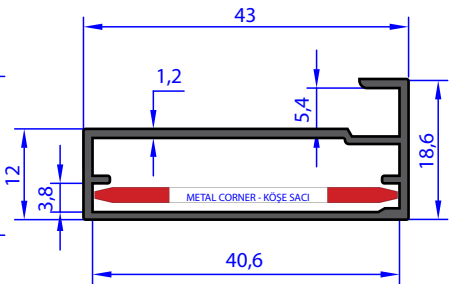

AB 96008
WEIGHT 0.450 Kg/m

AB 96893
WEIGHT 0.369 Kg/m

AB 96803
WEIGHT 0.429 Kg/m

AB 96778
WEIGHT 0.426 Kg/m

AB 92237
WEIGHT 0.383 Kg/m

AB 92228
WEIGHT 0.493 Kg/m

AB 96837
WEIGHT 0.379 Kg/m

AB 92622
WEIGHT 0.224 Kg/m