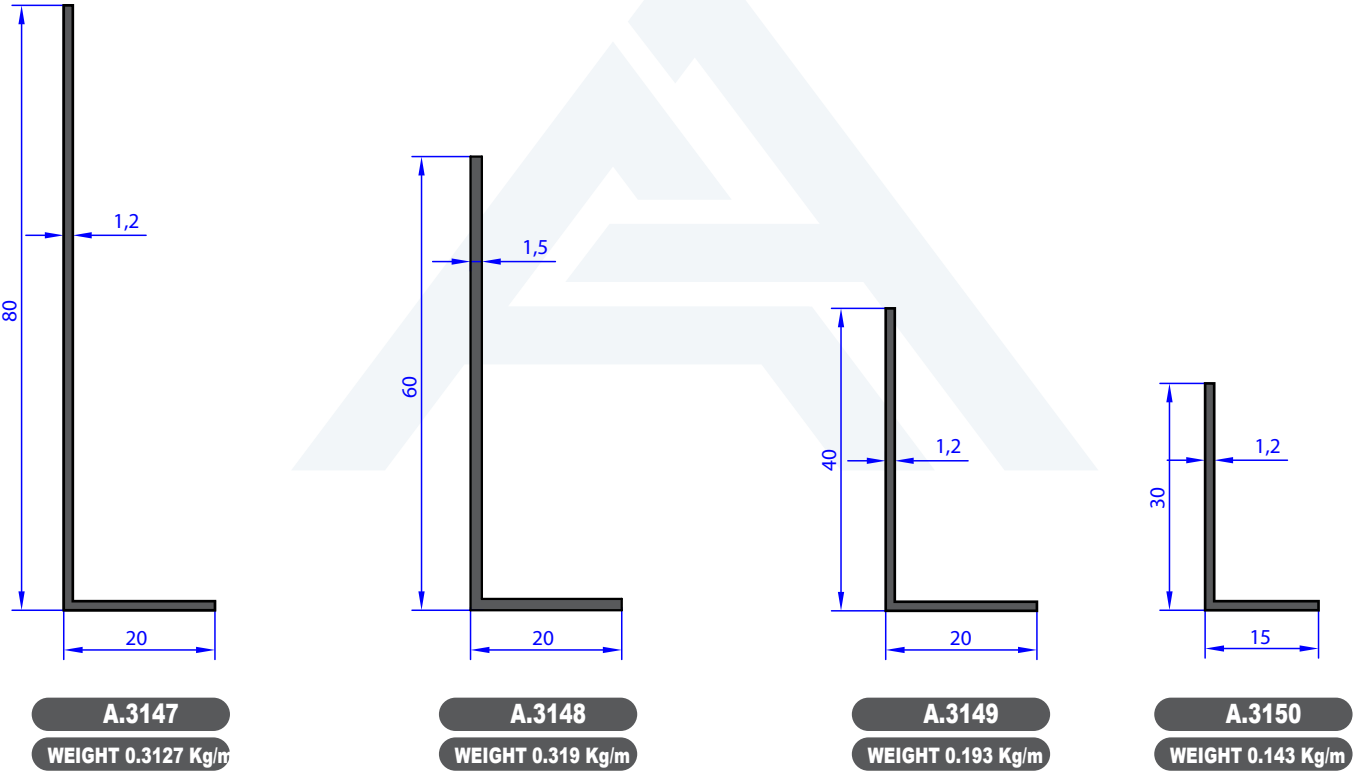

NOT : Profil Boyları TS EN - 755-9 Standardına Göre Yapılmaktadır. / Profile Length is Made According to TS - 755-9 Standards.