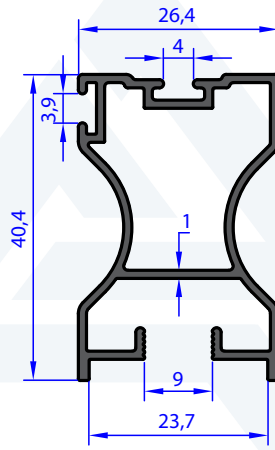

AU 71202

WEIGHT 0.456 Kg/m