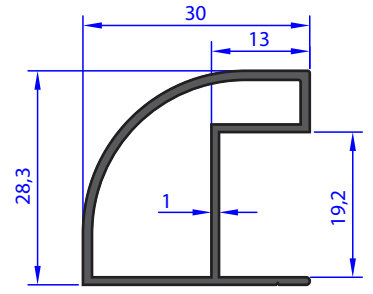

AU 71110

WEIGHT 0.418 Kg/m