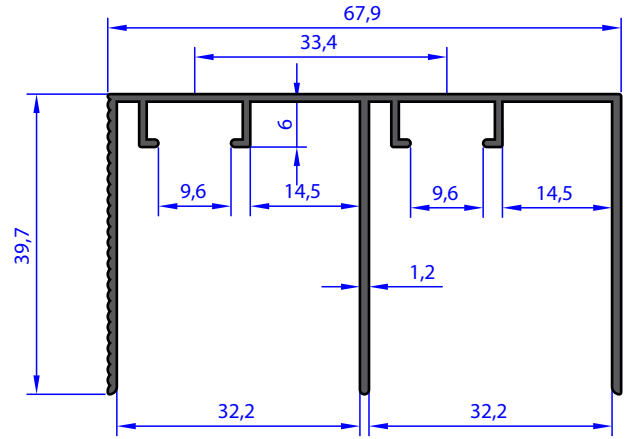

AB 95022

WEIGHT 0.960 Kg/m

AB 95039

WEIGHT 0.614 Kg/m

AB 97027

WEIGHT 0.623 Kg/m

AB 95550

WEIGHT 0.631 Kg/m