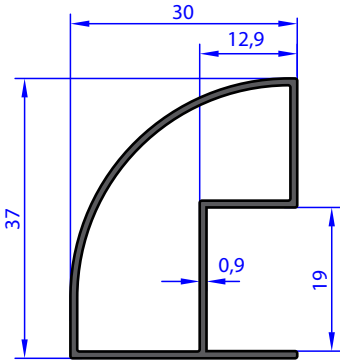

AB 97575

WEIGHT 0.328 Kg/m

AB 97576

WEIGHT 0.328 Kg/m

AB 97008

WEIGHT 0.596 Kg/m

AB 97754

WEIGHT 0.444 Kg/m

AB 95041

WEIGHT 0.391 Kg/m

AB 96800

WEIGHT 0.203 Kg/m

AB 97059

WEIGHT 0.179 Kg/m

NOT : Profil Boyları TS EN - 755-9 Standardına Göre Yapılmaktadır. / Profile Length is Made According to TS – 755-9 Standards.