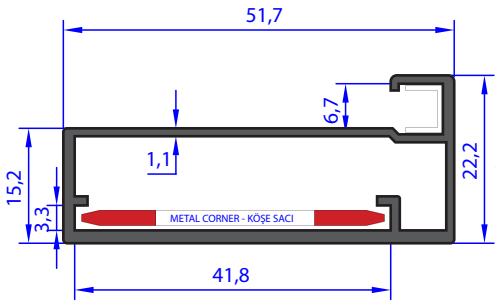

WEIGHT 0.515 Kg/m

A.7103

WEIGHT 0.623 Kg/m

AU 72719

WEIGHT 0.385 Kg/m

NOT : Profil Boyları TS EN - 755-9 Standardına Göre Yapılmaktadır. / Profile Length is Made According to TS - 755-9 Standards.

AU 71204
WEIGHT 0.551 Kg/m