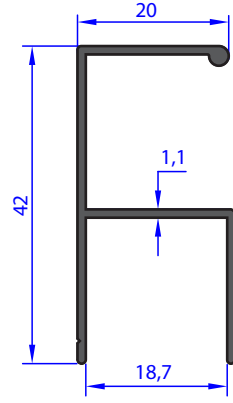

AU 72606

WEIGHT 0.328 Kg/m