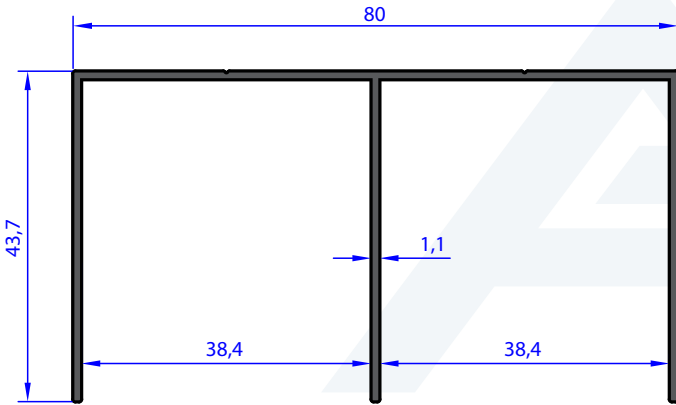

AU 73092
WEIGHT 0.621 Kg/m