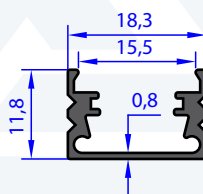

AB 97793

WEIGHT 0.156 Kg/m