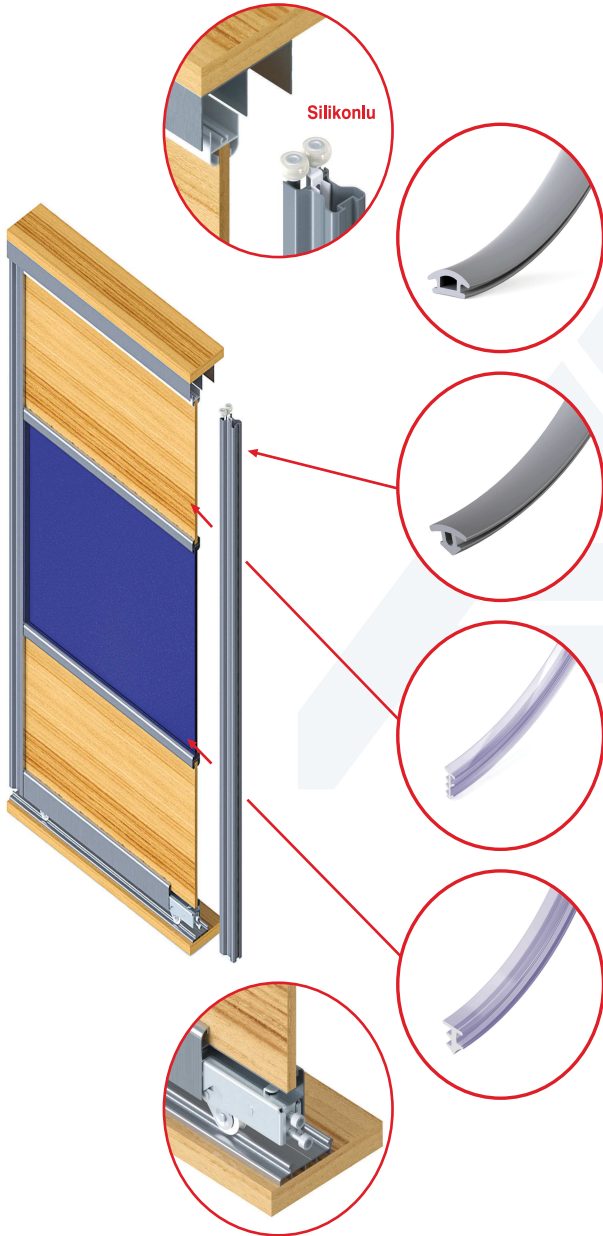

WEIGHT 0.258 Kg/m

AU 71122

WEIGHT 0.198 Kg/m

AU 73084

WEIGHT 0.165 Kg/m

AU 73085

WEIGHT 0.301 Kg/m

ALMS 1000
AYARLI SÜRGÜLÜ KAPAK MEKANİZMASI
ADJUSTABLE SLIDING DOOR MECHANISM