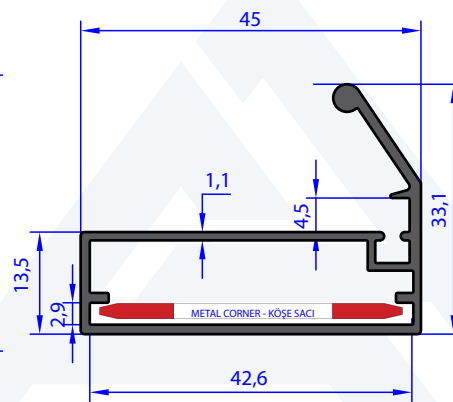

AU 71821
WEIGHT 0.499 Kg/m

AU 72202
WEIGHT 0.469 Kg/m

AU 72745
WEIGHT 0.450 Kg/m

A.4092
WEIGHT 0.509 Kg/m

A.3094
WEIGHT 0.490 Kg/m

AU 72585
WEIGHT 0.499 Kg/m

AU 72681
WEIGHT 0.437 Kg/m

A.1529
WEIGHT 0.490 Kg/m