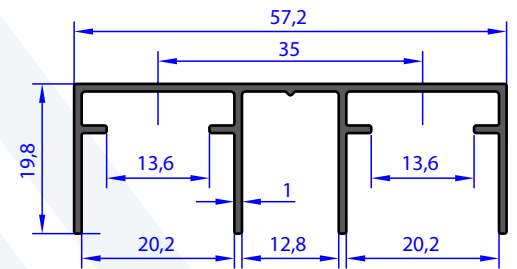

AU 71060
WEIGHT 0.467 Kg/m

AU 71868
WEIGHT 0.814 Kg/m

AB 92561
WEIGHT 0.373 Kg/m

AB 96794
WEIGHT 0.395 Kg/m

AB 95505
WEIGHT 0.552 Kg/m

AB 96795
WEIGHT 0.407 Kg/m

NOT : Profil Boyları TS EN - 755-9 Standardına Göre Yapılmaktadır. / Profile Length is Made According to TS - 755-9 Standards.