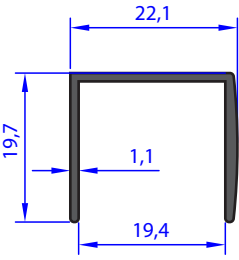

AB 92205

WEIGHT 0.197 Kg/m

AB 95329

WEIGHT 0.239 Kg/m

A.4011

WEIGHT 0.201 Kg/m

AU 71262

WEIGHT 0.193 Kg/m