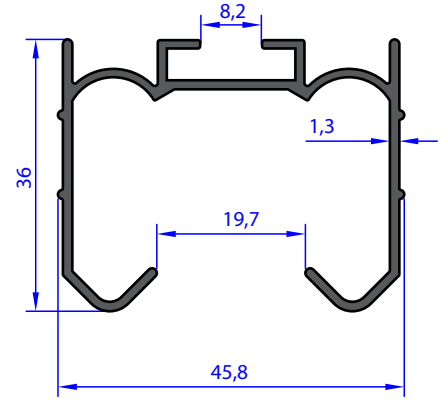

AB 95291
WEIGHT 0.703 Kg/m

NOT : Profil Boyları TS EN - 755-9 Standardına Göre Yapılmaktadır. / Profile Length is Made According to TS - 755-9 Standards.

AU 72384
WEIGHT 0.933 Kg/m

AB 97237
WEIGHT 0.533 Kg/m