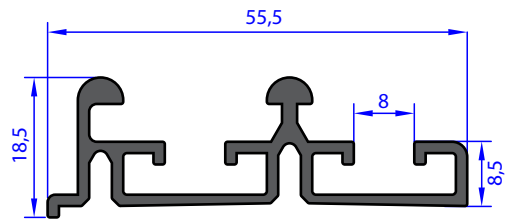

AU 72820
WEIGHT 0.605 Kg/m