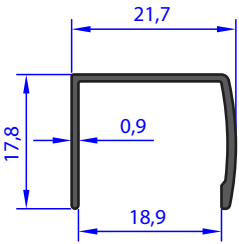

AU 71220

WEIGHT 0.190 Kg/m

AB 96737

WEIGHT 0.194 Kg/m

AU 71127

WEIGHT 0.193 Kg/m

AU 72952

WEIGHT 0.143 Kg/m