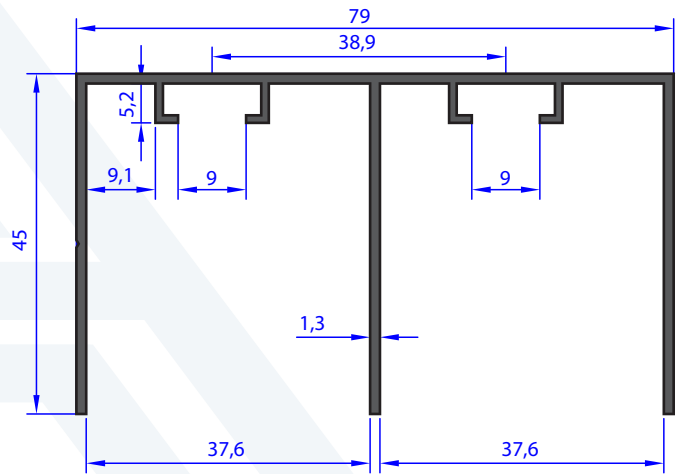

NOT : Profil Boyları TS EN - 755-9 Standardına Göre Yapılmaktadır. / Profile Length is Made According to TS – 755-9 Standards.

AU 73002

WEIGHT 0.824 Kg/m

AU 72174

WEIGHT 0.811 Kg/m

AU 72017

WEIGHT 0.644 Kg/m