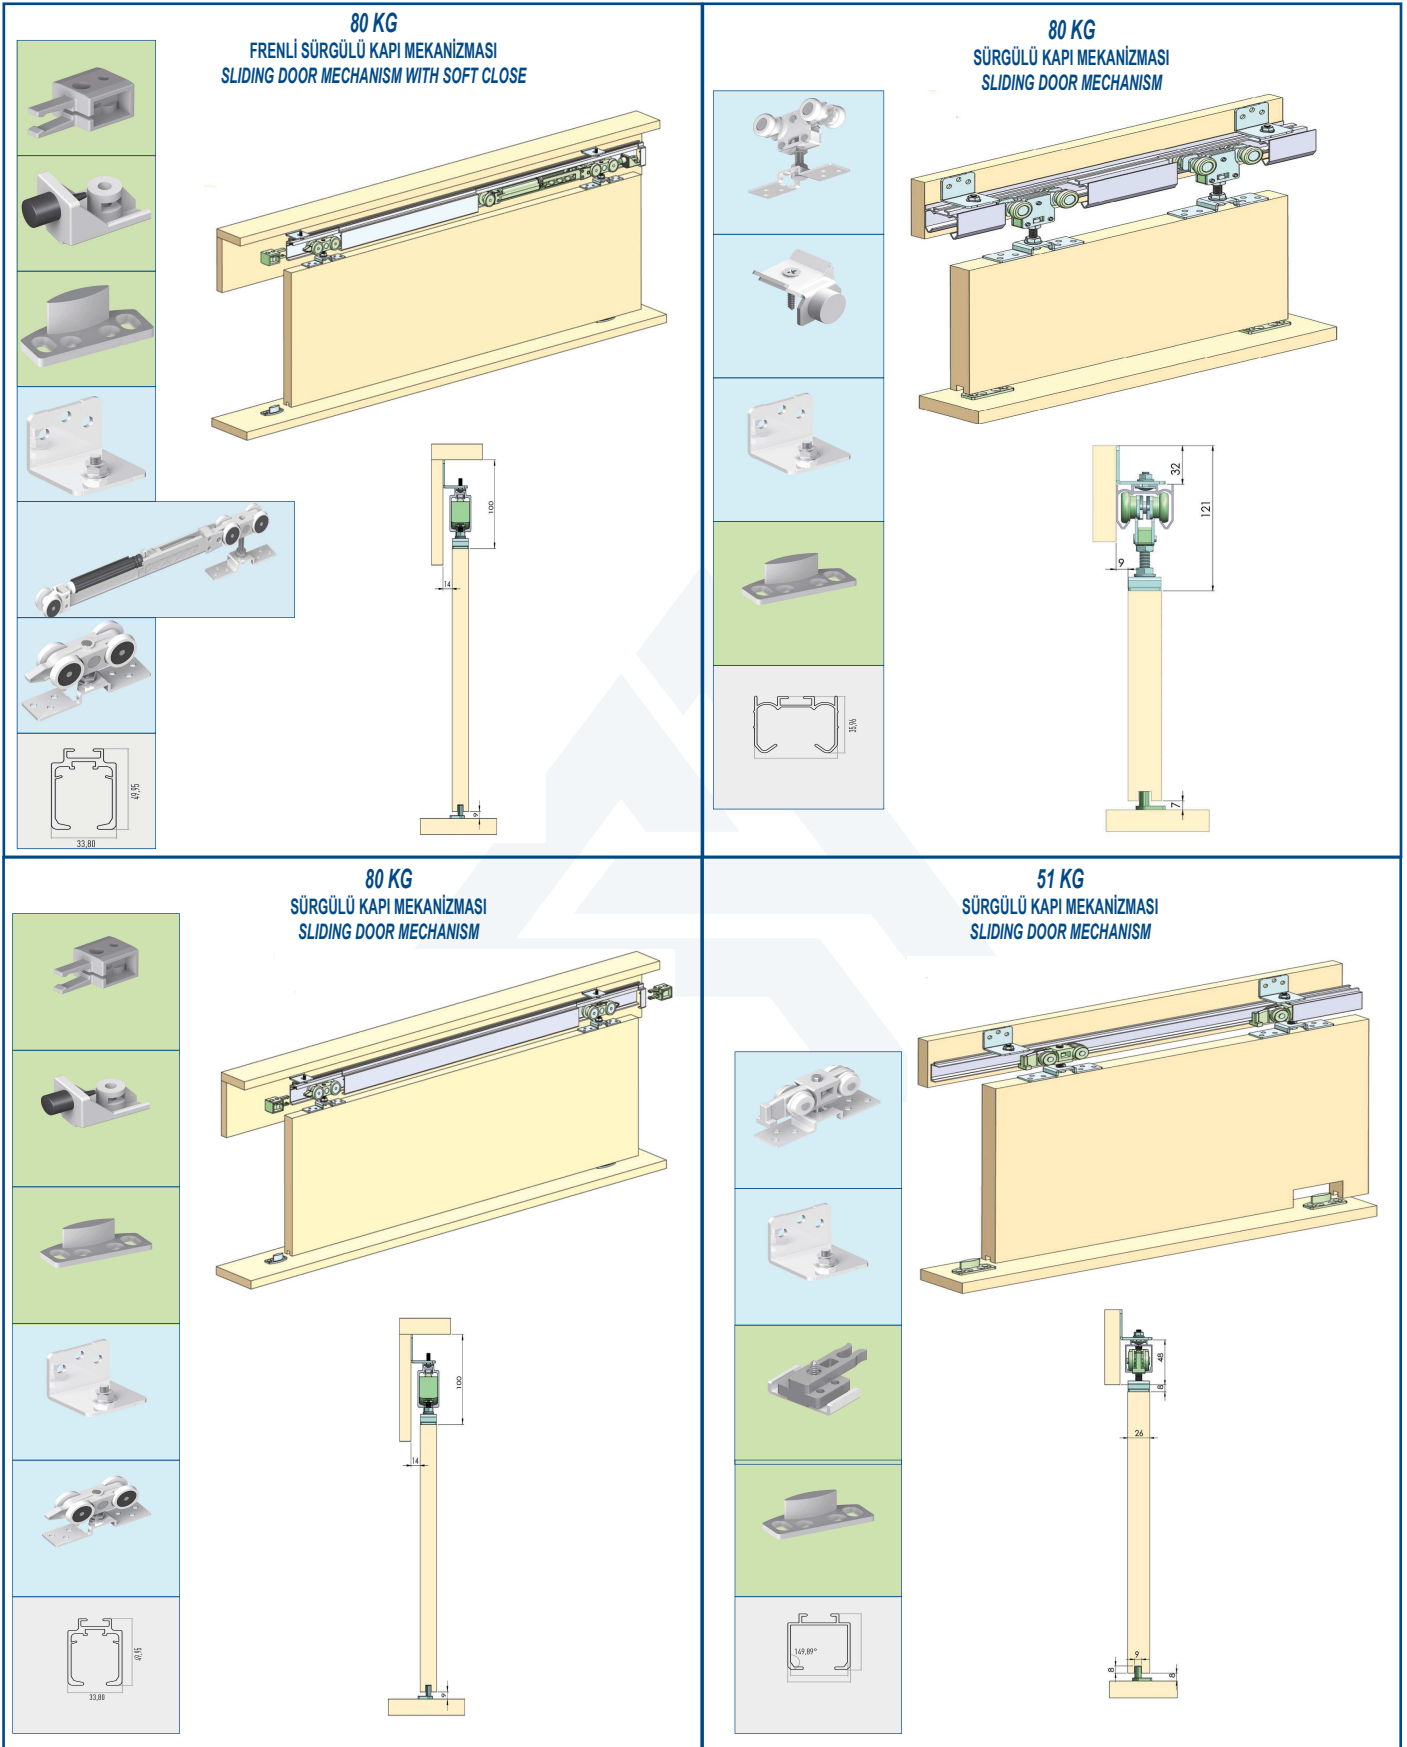

WEIGHT 0.258 Kg/m

AU 71122

WEIGHT 0.198 Kg/m

AU 73084

WEIGHT 0.165 Kg/m

AU 73085

WEIGHT 0.301 Kg/m

ALMS 1000
AYARLI SÜRGÜLÜ KAPAK MEKANİZMASI
ADJUSTABLE SLIDING DOOR MECHANISM