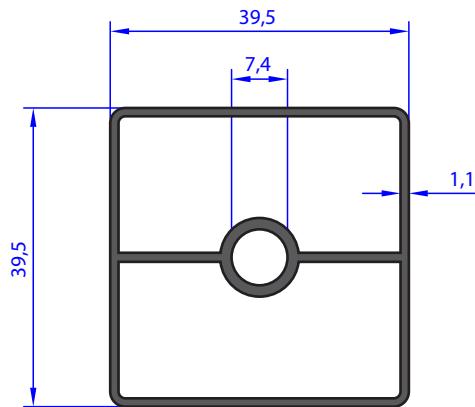

AB 97343
WEIGHT 0.663 Kg/m

AB 97143
WEIGHT 0.549 Kg/m

AB 97176
WEIGHT 0.714 Kg/m

AB 96431
WEIGHT 0.195 Kg/m

AB 96934
WEIGHT 0.652 Kg/m

AB 97771
WEIGHT 0.224 Kg/m

AU 72533

WEIGHT 0.245 Kg/m