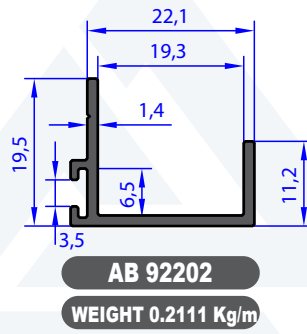

AB 96470

WEIGHT 0.214 Kg/m

AU 72899

WEIGHT 0.410 Kg/m

AU 71125

WEIGHT 0.426 Kg/m

AB 95476

WEIGHT 0.177 Kg/m