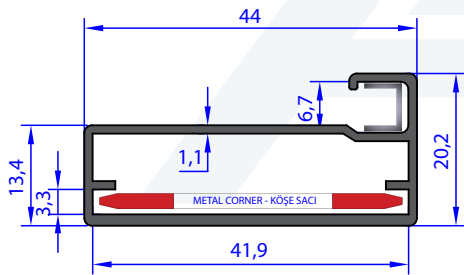

AU 72992
WEIGHT 0.494 Kg/m

AU 71036
WEIGHT 0.491 Kg/m

AU 72661
WEIGHT 0.480 Kg/m

A.3097
WEIGHT 0.468 Kg/m

A.3091
WEIGHT 0.445 Kg/m

A.3095
WEIGHT 0.438 Kg/m

AU 71887
WEIGHT 0.437 Kg/m

AD 81538