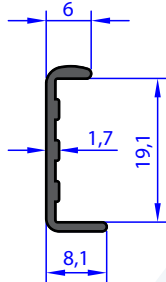

A.3038

WEIGHT 0.114 Kg/m