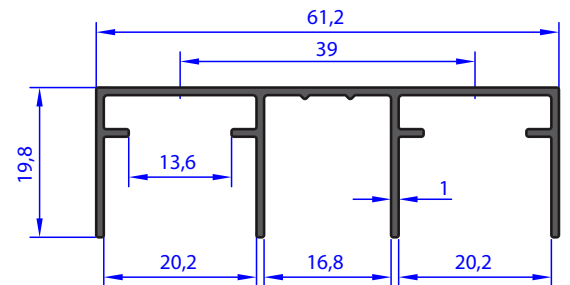

AU 71060
WEIGHT 0.467 Kg/m

AU 71868
WEIGHT 0.814 Kg/m

AB 92561
WEIGHT 0.373 Kg/m

AB 96794
WEIGHT 0.395 Kg/m

AB 95505
WEIGHT 0.552 Kg/m

AB 96795
WEIGHT 0.407 Kg/m

NOT : Profil Boyları TS EN - 755-9 Standardına Göre Yapılmaktadır. / Profile Length is Made According to TS - 755-9 Standards.