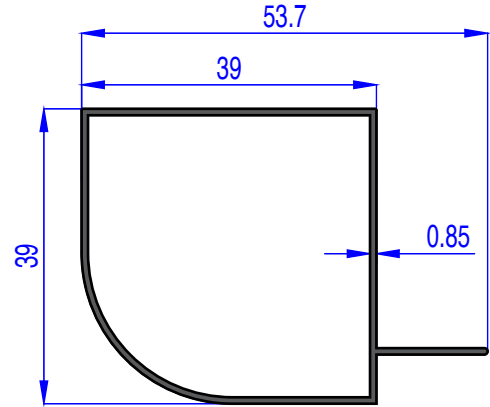

AU 71865

WEIGHT 0.366 Kg/m