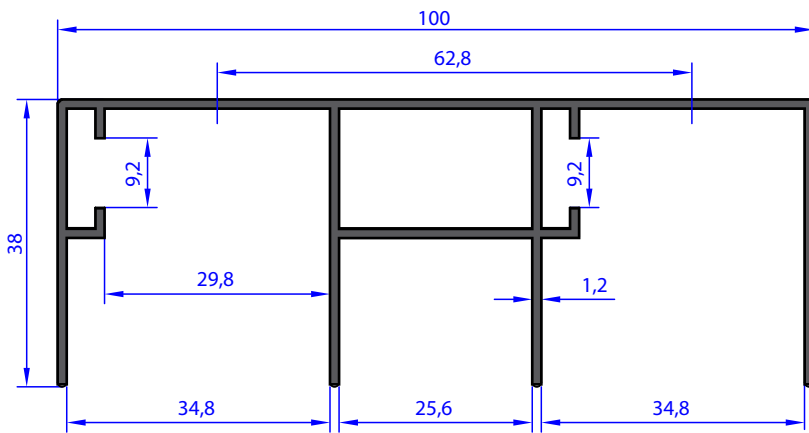

AB 95022

WEIGHT 0.960 Kg/m