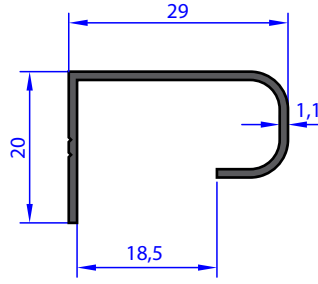

AB 95041

WEIGHT 0.391 Kg/m

AB 96800

WEIGHT 0.203 Kg/m

AB 97059

WEIGHT 0.179 Kg/m

NOT : Profil Boyları TS EN - 755-9 Standardına Göre Yapılmaktadır. / Profile Length is Made According to TS – 755-9 Standards.

AB 95367

WEIGHT 0.454 Kg/m

AB 97502

WEIGHT 0.223 Kg/m

AB 96814

WEIGHT 0.236 Kg/m

AB 96806

WEIGHT 0.198 Kg/m