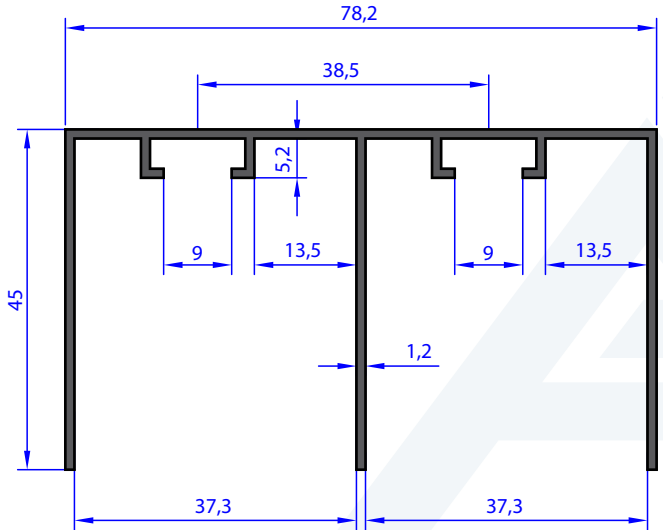

AB 96736

WEIGHT 0.772 Kg/m