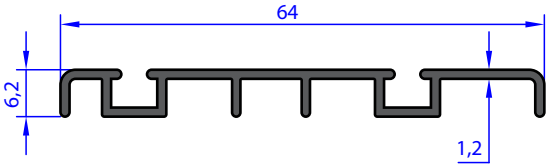

AU 72302

WEIGHT 0.347 Kg/m