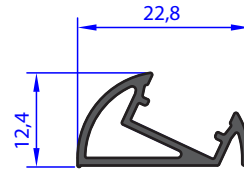

AU 71905

WEIGHT 0.534 Kg/m