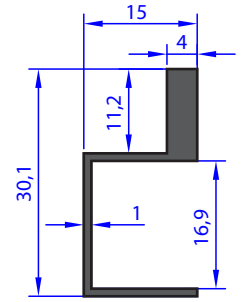

AU 71235

WEIGHT 0.250 Kg/m