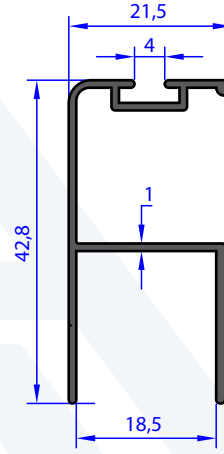

AB 96767

WEIGHT 0.341 Kg/m