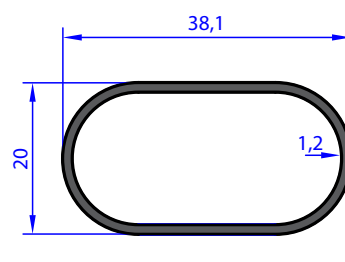

AB 97771
WEIGHT 0.224 Kg/m

AU 72390

WEIGHT 0.309 Kg/m