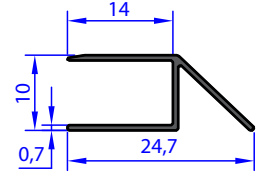

A.3163

WEIGHT 0.099 Kg/m