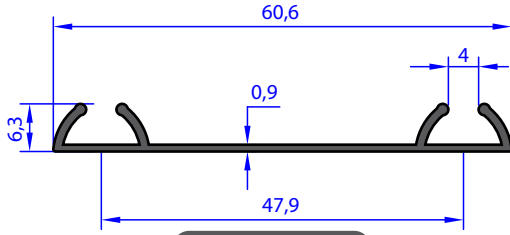

AB 92560

WEIGHT 0.280 Kg/m