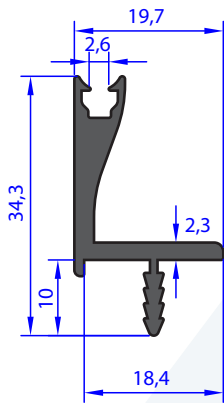

A.7102

WEIGHT 0.515 Kg/m

A.7103

WEIGHT 0.623 Kg/m

AU 72719

WEIGHT 0.385 Kg/m