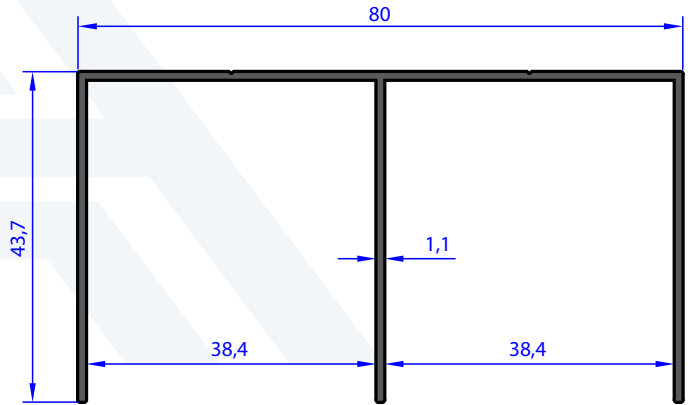

AU 73092

WEIGHT 0.621 Kg/m