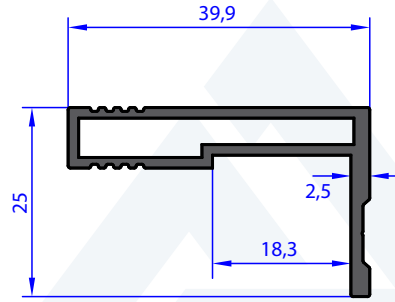

AB 97575

WEIGHT 0.328 Kg/m

AB 97576

WEIGHT 0.328 Kg/m

AB 97008

WEIGHT 0.596 Kg/m

AB 97754

WEIGHT 0.444 Kg/m

AB 95041

WEIGHT 0.391 Kg/m

AB 96800

WEIGHT 0.203 Kg/m

AB 97059

WEIGHT 0.179 Kg/m

NOT : Profil Boyları TS EN - 755-9 Standardına Göre Yapılmaktadır. / Profile Length is Made According to TS – 755-9 Standards.