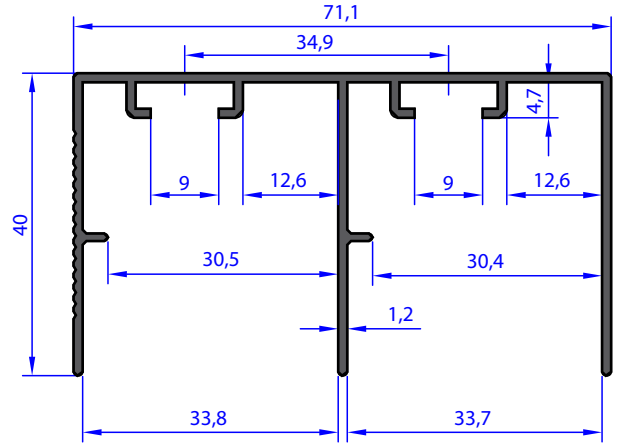

AB 96421

WEIGHT 0.705 Kg/m