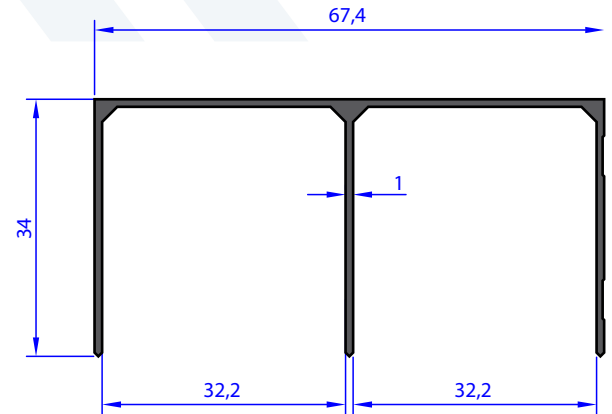

AB 96612

WEIGHT 0.453 Kg/m