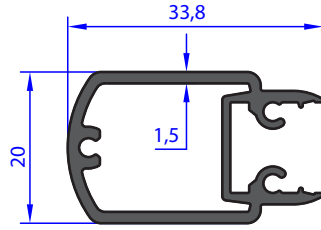

A.3088

WEIGHT 0.055 Kg/m

A.3087

WEIGHT 0.082 Kg/m

AU 7571

WEIGHT 0.050 Kg/m

AU 71884

WEIGHT 0.637 Kg/m