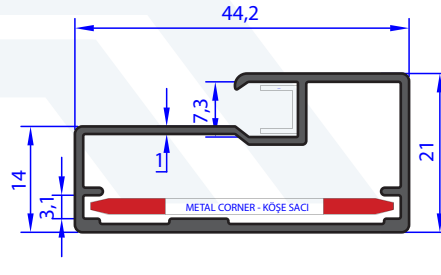

AU 72992
WEIGHT 0.494 Kg/m

AU 71036
WEIGHT 0.491 Kg/m

AU 72661
WEIGHT 0.480 Kg/m

A.3097
WEIGHT 0.468 Kg/m

A.3091
WEIGHT 0.445 Kg/m

A.3095
WEIGHT 0.438 Kg/m

AU 71887
WEIGHT 0.437 Kg/m

AD 81538