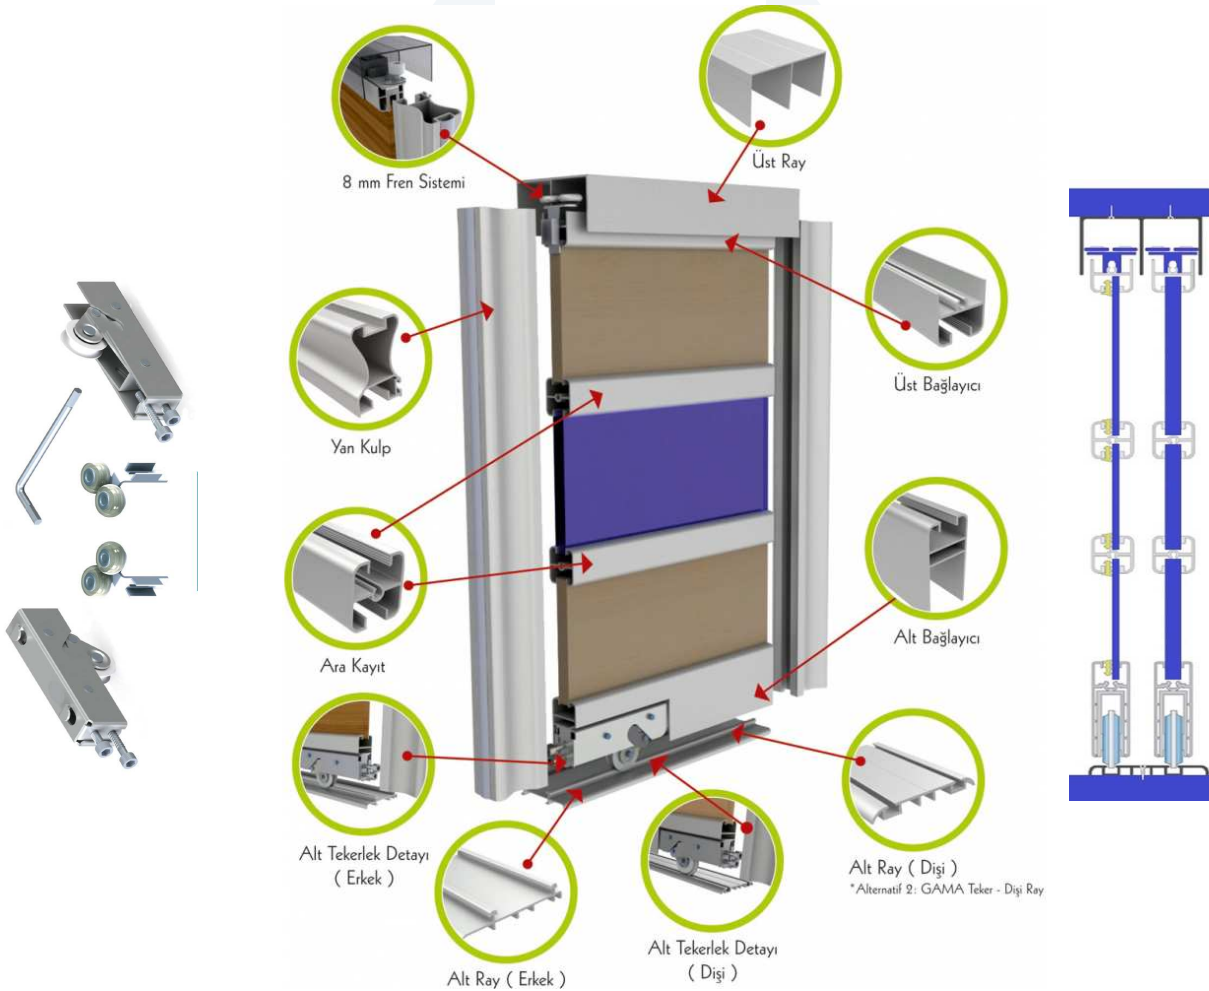

NOT : Profil Boyları TS EN - 755-9 Standardına Göre Yapılmaktadır. / Profile Length is Made According to TS - 755-9 Standards.