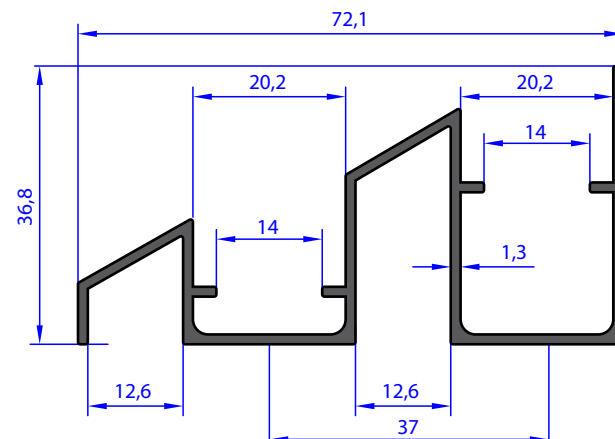

AB 95291
WEIGHT 0.703 Kg/m

NOT : Profil Boyları TS EN - 755-9 Standardına Göre Yapılmaktadır. / Profile Length is Made According to TS - 755-9 Standards.

AU 72384
WEIGHT 0.933 Kg/m

AB 97237
WEIGHT 0.533 Kg/m