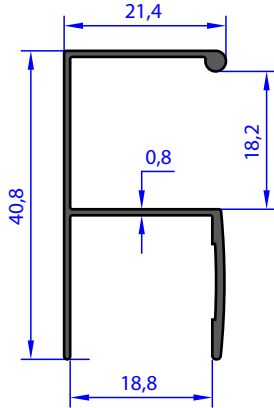

AB 96756

WEIGHT 0.246 Kg/m