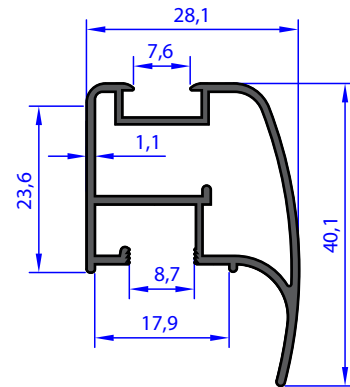

A.3202
WEIGHT 0.398 Kg/m