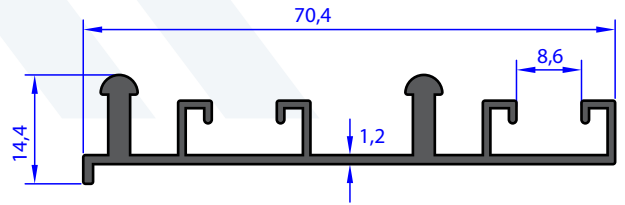

AU 72547
WEIGHT 0.556 Kg/m