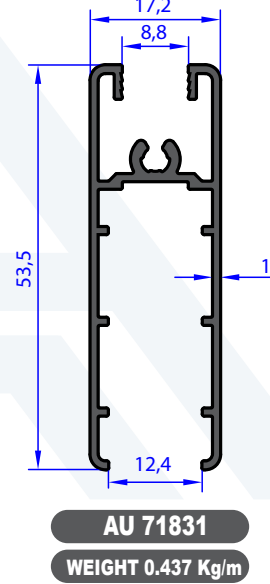

NOT : Profil Boyları TS EN - 755-9 Standardına Göre Yapılmaktadır. / Profile Length is Made According to TS - 755-9 Standards.