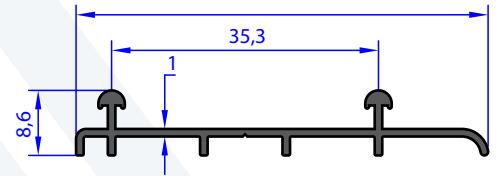

AU 71116

WEIGHT 0.234 Kg/m