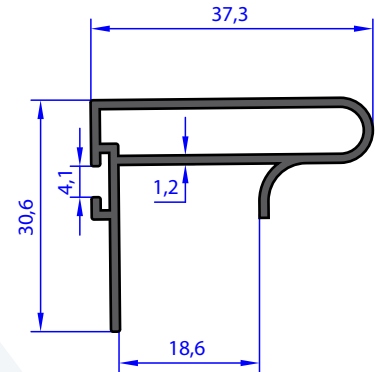

AB 97575

WEIGHT 0.328 Kg/m

AB 97576

WEIGHT 0.328 Kg/m

AB 97008

WEIGHT 0.596 Kg/m

AB 97754

WEIGHT 0.444 Kg/m

AB 95041

WEIGHT 0.391 Kg/m

AB 96800

WEIGHT 0.203 Kg/m

AB 97059

WEIGHT 0.179 Kg/m

NOT : Profil Boyları TS EN - 755-9 Standardına Göre Yapılmaktadır. / Profile Length is Made According to TS – 755-9 Standards.