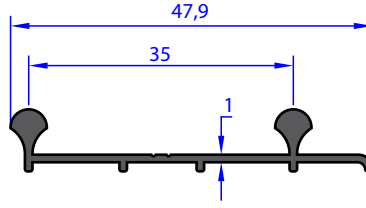

AB 97060

WEIGHT 0.229 Kg/m