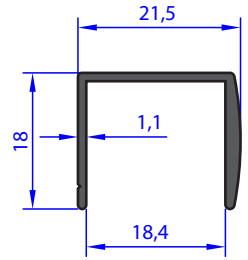

AU 71127

WEIGHT 0.193 Kg/m