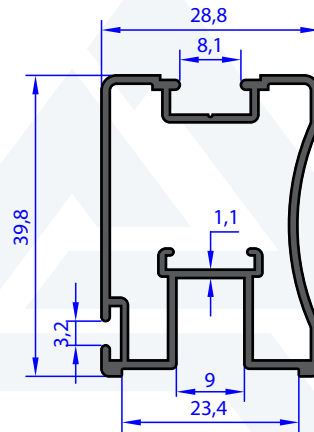

AU 72065

WEIGHT 0.545 Kg/m