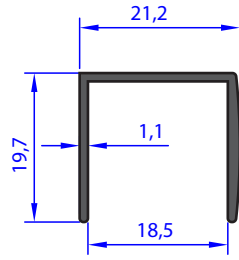

AB 92205

WEIGHT 0.197 Kg/m

AB 95329

WEIGHT 0.239 Kg/m

A.4011

WEIGHT 0.201 Kg/m

AU 71262

WEIGHT 0.193 Kg/m