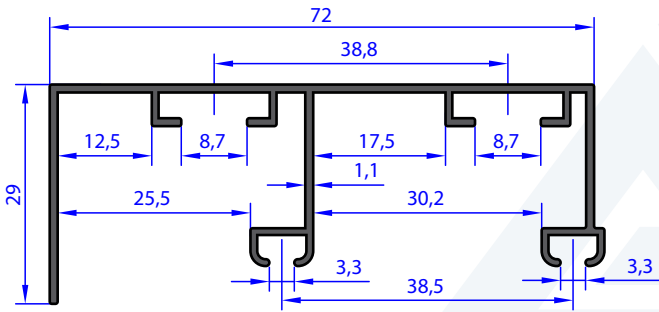

AB 97571
WEIGHT 0.552 Kg/m