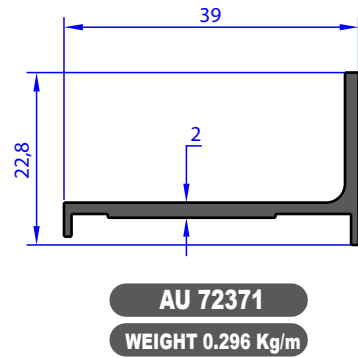

AU 71060
WEIGHT 0.467 Kg/m

AU 71868
WEIGHT 0.814 Kg/m

AB 92561
WEIGHT 0.373 Kg/m

AB 96794
WEIGHT 0.395 Kg/m

AB 95505
WEIGHT 0.552 Kg/m

AB 96795
WEIGHT 0.407 Kg/m

NOT : Profil Boyları TS EN - 755-9 Standardına Göre Yapılmaktadır. / Profile Length is Made According to TS - 755-9 Standards.

AU 72557
WEIGHT 0.556 Kg/m

AU 71983
WEIGHT 0.659 Kg/m

AB 97571
WEIGHT 0.552 Kg/m

A.3033
WEIGHT 0.482 Kg/m

AB 97585
WEIGHT 0.531 Kg/m

AU 71273
WEIGHT 1.128 Kg/m

AB 92836
WEIGHT 1.005 Kg/m

AU 71176
WEIGHT 0.632 Kg/m

AB 95291
WEIGHT 0.703 Kg/m

NOT : Profil Boyları TS EN - 755-9 Standardına Göre Yapılmaktadır. / Profile Length is Made According to TS - 755-9 Standards.

AU 72384
WEIGHT 0.933 Kg/m

AB 97237
WEIGHT 0.533 Kg/m