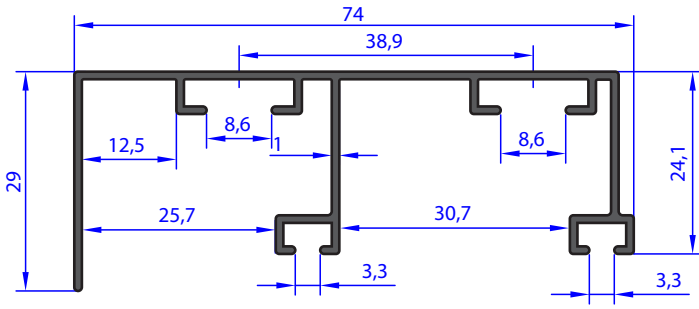

AU 71060
WEIGHT 0.467 Kg/m

AU 71868
WEIGHT 0.814 Kg/m

AB 92561
WEIGHT 0.373 Kg/m

AB 96794
WEIGHT 0.395 Kg/m

AB 95505
WEIGHT 0.552 Kg/m

AB 96795
WEIGHT 0.407 Kg/m

NOT : Profil Boyları TS EN - 755-9 Standardına Göre Yapılmaktadır. / Profile Length is Made According to TS - 755-9 Standards.