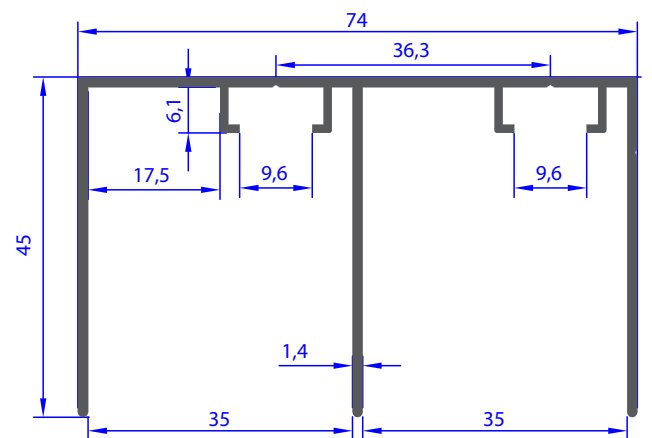

AU 71187

WEIGHT 0.838 Kg/m