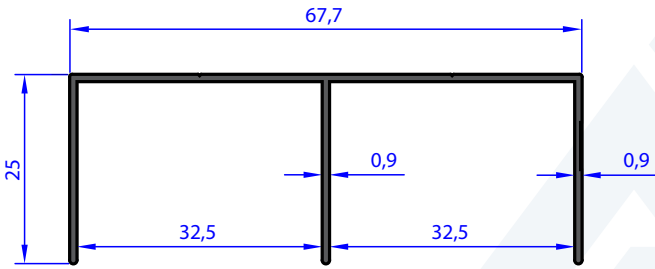

AU 72387

WEIGHT 0.342 Kg/m